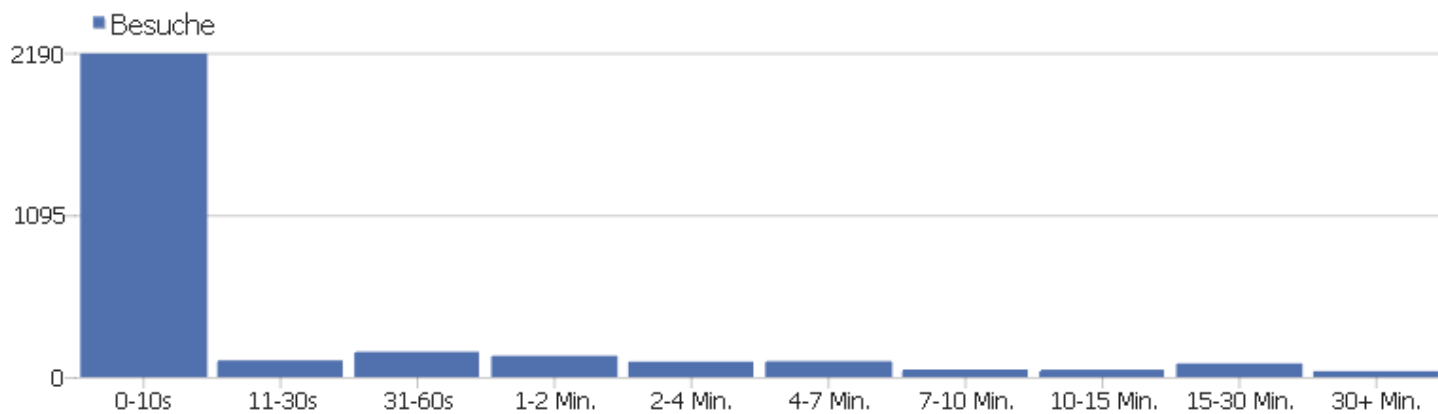

Besuchslänge

Besuchsdauer	Besuche
0-10s	2185
11-30s	113
31-60s	171
1-2 Min.	144
2-4 Min.	104
4-7 Min.	107
7-10 Min.	51
10-15 Min.	50
15-30 Min.	92
30+ Min.	40