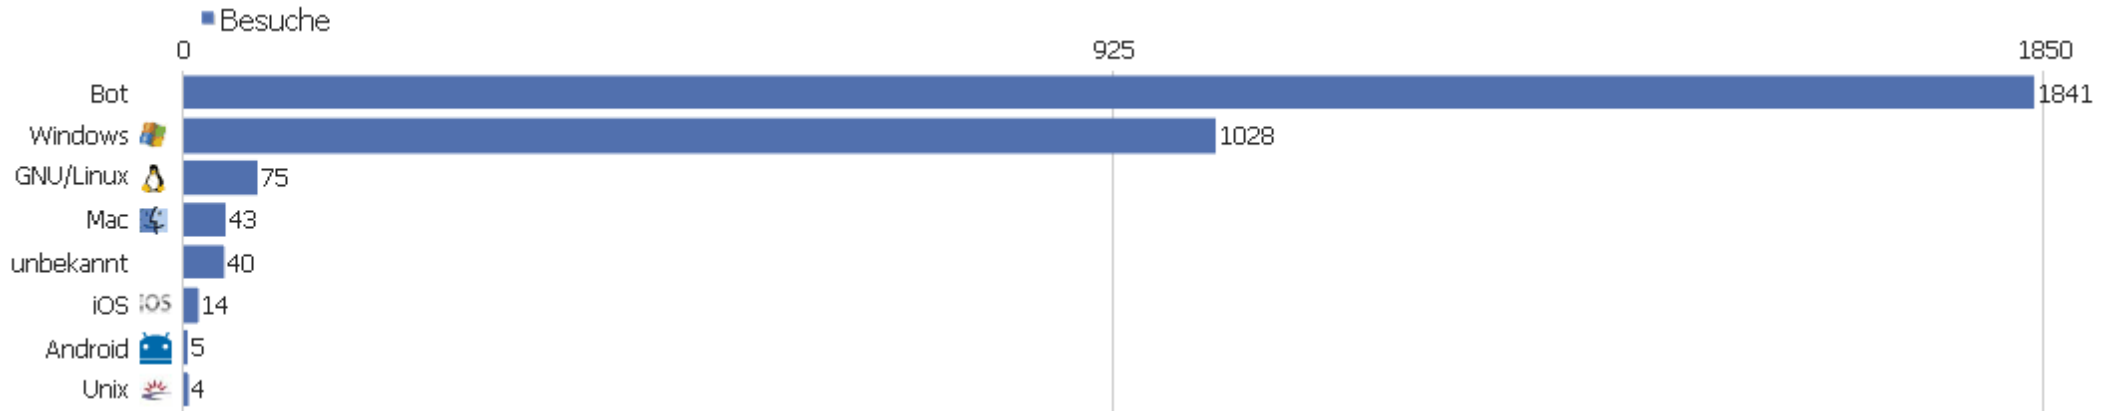

Betriebssystem-Familien

Betriebssystem-Familie	Besuche	Aktionen	Aktionen pro Besuch	Durchschnittszeit auf der Website	Absprungrate	Konversionsrate
Bot	1841	2820	1,5	00:01:43	71%	0%
Windows	1028	4751	4,6	00:03:05	41%	0%
GNU/Linux	75	166	2,2	00:00:52	73%	0%
Mac	43	143	3,3	00:04:13	42%	0%
unbekannt	40	343	8,6	00:01:22	53%	0%
iOS	14	34	2,4	00:03:18	64%	0%
Android	5	19	3,8	00:02:46	0%	0%
Unix	4	22	5,5	00:04:12	25%	0%