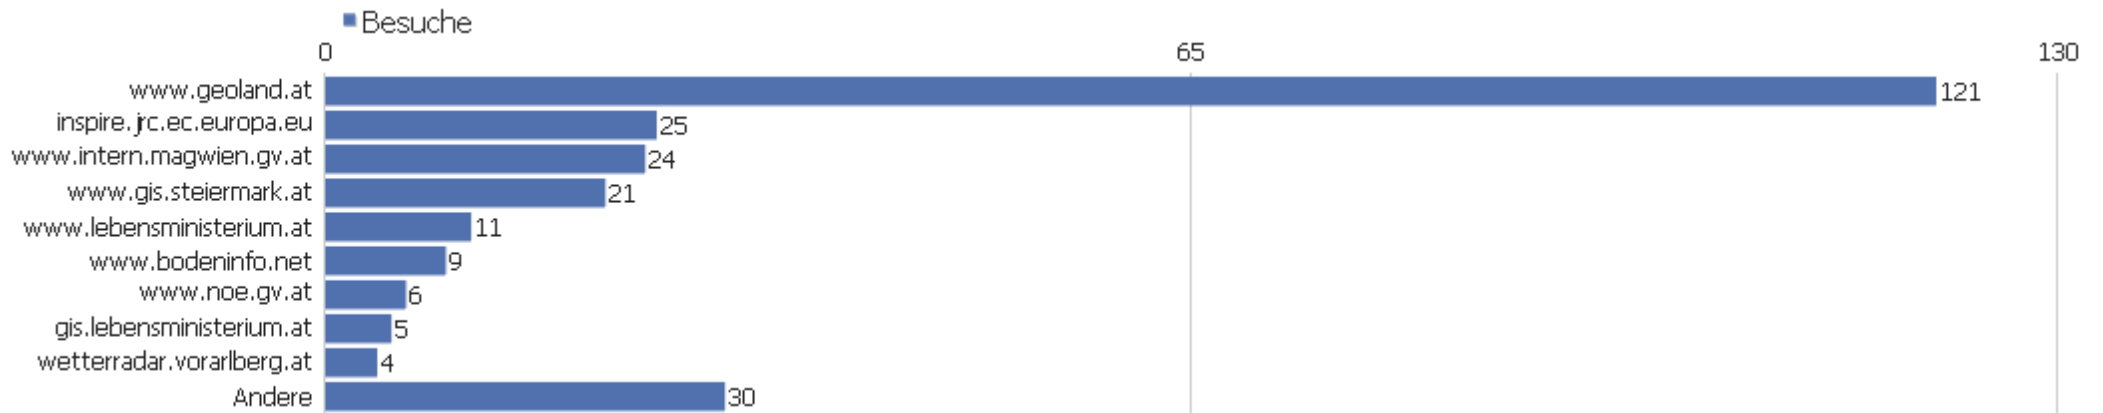

Websites

Website	Besuche	Aktionen	Aktionen pro Besuch	Durchschnittszeit auf der Website	Absprungrate	Konversionsrate
www.geoland.at	121	485	4	00:03:22	30%	0%
inspire.jrc.ec.europa.eu	25	96	3,8	00:03:21	48%	0%
www.intern.magwien.gv.at	24	40	1,7	00:00:02	46%	0%
www.gis.steiermark.at	21	86	4,1	00:03:51	19%	0%
www.lebensministerium.at	11	43	3,9	00:01:18	18%	0%
www.bodeninfo.net	9	32	3,6	00:06:28	33%	0%
www.noe.gv.at	6	28	4,7	00:08:48	33%	0%
gis.lebensministerium.at	5	22	4,4	00:01:12	40%	0%
wetterradar.vorarlberg.at	4	4	1	00:00:00	100%	0%
www.eurogeoinfo.eu	4	18	4,5	00:10:12	25%	0%
www.wcm.at	4	11	2,8	00:00:21	50%	0%
www.wien.gv.at	4	12	3	00:01:15	75%	0%
gis.lfrz.at	3	4	1,3	00:00:03	67%	0%
inspire.ec.europa.eu	2	2	1	00:00:00	100%	0%