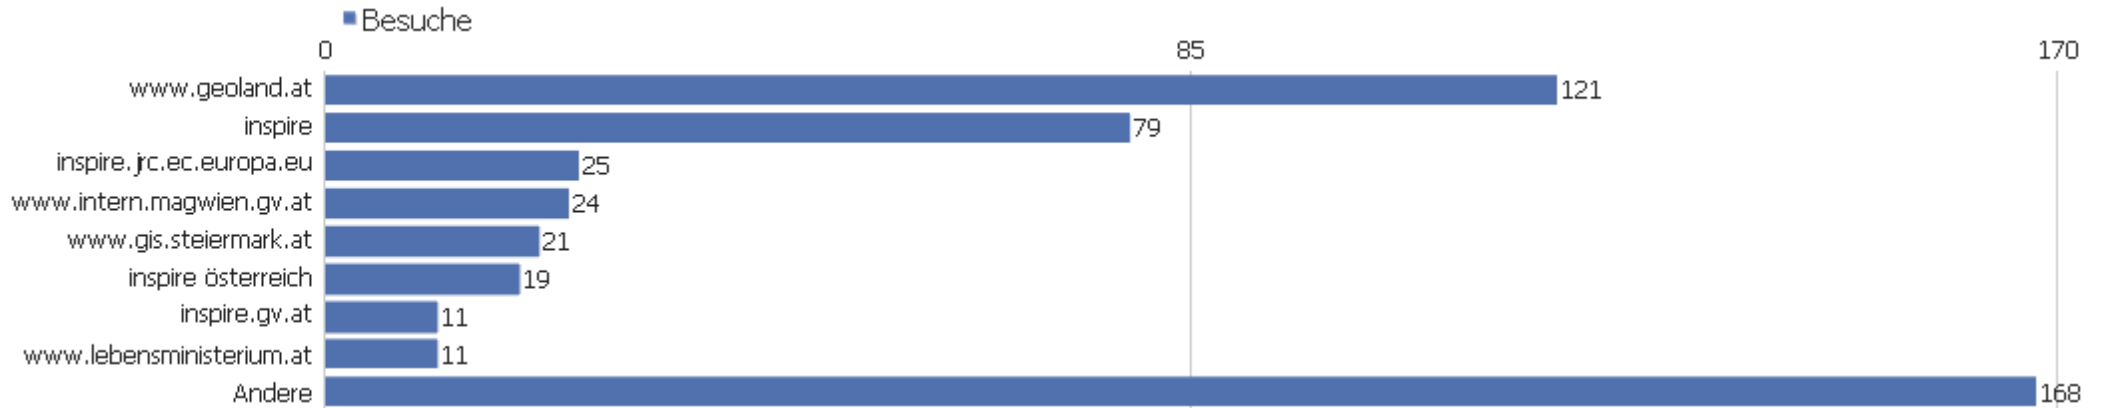

Alle Verweise

Verweis	Besuche	Aktionen	Aktionen pro Besuch	Durchschnittszeit auf der Website	Absprungrate	Konversionsrate
www.geoland.at	121	485	4	00:03:22	30%	0%
inspire	79	354	4,5	00:02:30	30%	0%
inspire.jrc.ec.europa.eu	25	96	3,8	00:03:21	48%	0%
www.intern.magwien.gv.at	24	40	1,7	00:00:02	46%	0%
www.gis.steiermark.at	21	86	4,1	00:03:51	19%	0%
inspire österreich	19	133	7	00:04:18	11%	0%
inspire.gv.at	11	57	5,2	00:06:42	9%	0%
www.lebensministerium.at	11	43	3,9	00:01:18	18%	0%
www.bodeninfo.net	9	32	3,6	00:06:28	33%	0%
inspire at koordinierungsstelle	8	8	1	00:00:00	100%	0%
www.noe.gv.at	6	28	4,7	00:08:48	33%	0%
geodaten österreich	5	40	8	00:02:17	20%	0%
gis.lebensministerium.at	5	22	4,4	00:01:12	40%	0%
inspire at	5	47	9,4	00:06:50	0%	0%