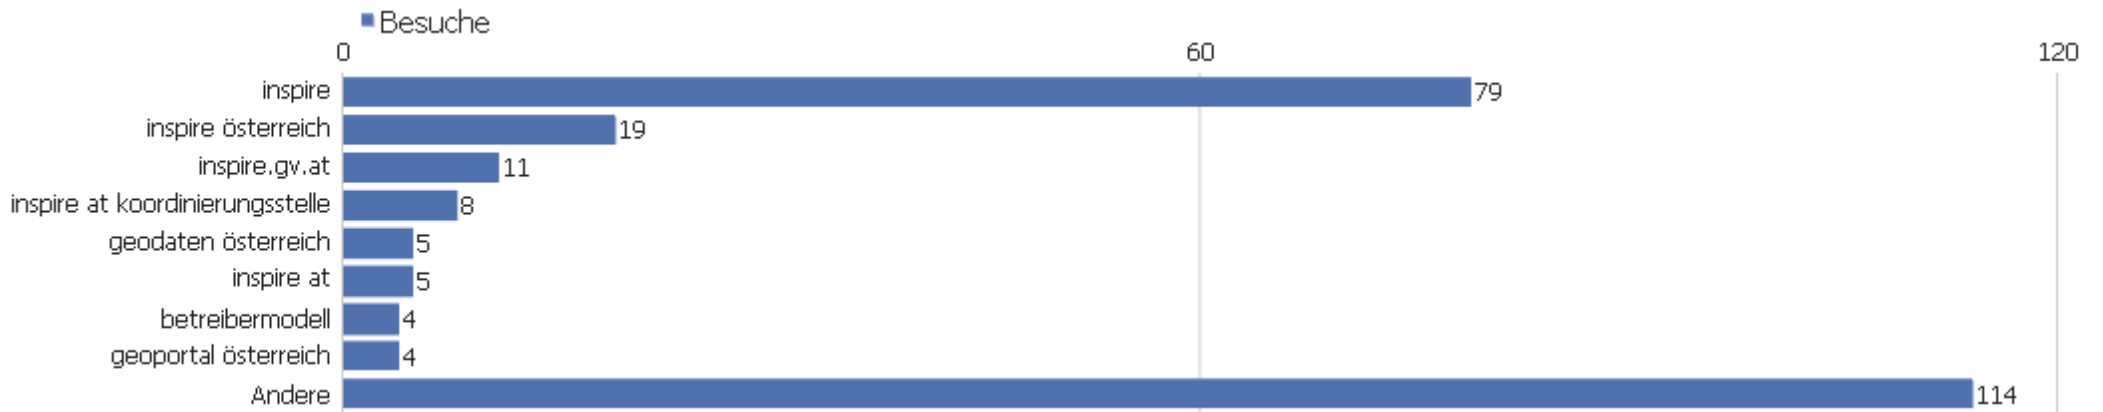

Suchbegriffe

Suchbegriff	Besuche	Aktionen	Aktionen pro Besuch	Durchschnittszeit auf der Website	Absprungrate	Konversionsrate
inspire	79	354	4,5	00:02:30	30%	0%
inspire österreich	19	133	7	00:04:18	11%	0%
inspire.gv.at	11	57	5,2	00:06:42	9%	0%
inspire at koordinierungsstelle	8	8	1	00:00:00	100%	0%
geodaten österreich	5	40	8	00:02:17	20%	0%
inspire at	5	47	9,4	00:06:50	0%	0%
betreibermodell	4	8	2	00:00:11	50%	0%
geoportal österreich	4	11	2,8	00:06:11	25%	0%
Suchbegriff nicht definiert	3	4	1,3	00:00:03	67%	0%
bmeia logo	3	5	1,7	00:00:12	33%	0%
inspire austria	3	14	4,7	00:02:05	0%	0%
kagis oberösterreich	3	4	1,3	00:00:04	67%	0%
bev inspire	2	21	10,5	00:15:29	0%	0%
christian schleritzko	2	3	1,5	00:00:04	50%	0%