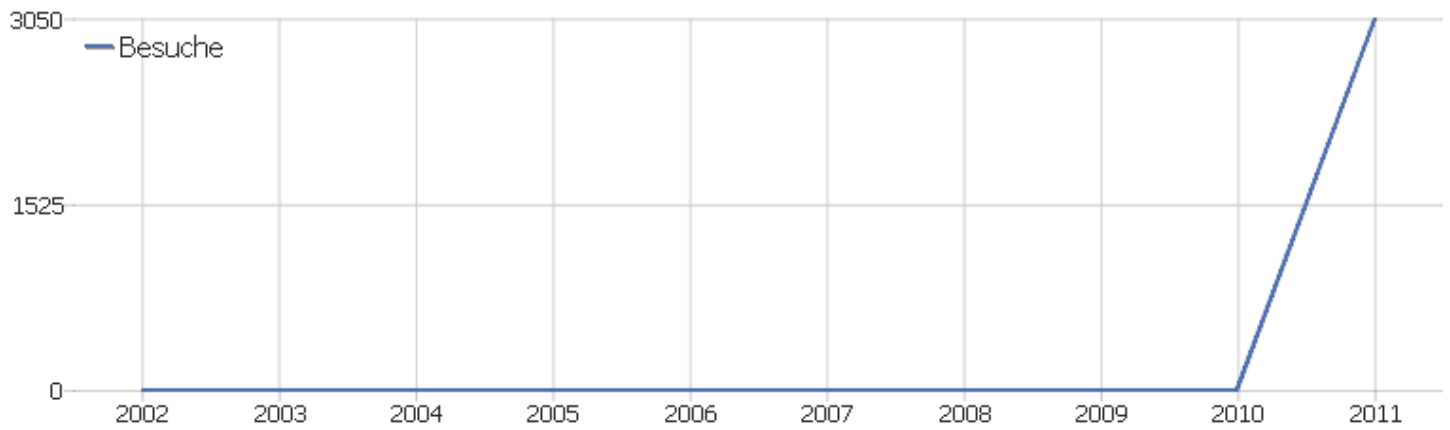

# Besucherüberblick

Name	Wert
Besuche	3050
Aktionen	8298
Maximale Aktionen pro Besuch	205
Aktionen pro Besuch	2,7
Durchschnittliche Besuchszeit (in Sekunden)	00:02:12
Absprungrate	60%
Eindeutige Besucher	0

# Seiten pro Besuch

Seiten pro Besuch

Besuche

Seiten pro Besuch	Besuche
1 Seite	1830
2 Seiten	635
3 Seiten	154
4 Seiten	93
5 Seiten	65
6-7 Seiten	77
8-10 Seiten	69
11-14 Seiten	33
15-20 Seiten	60
21+ Seiten	34