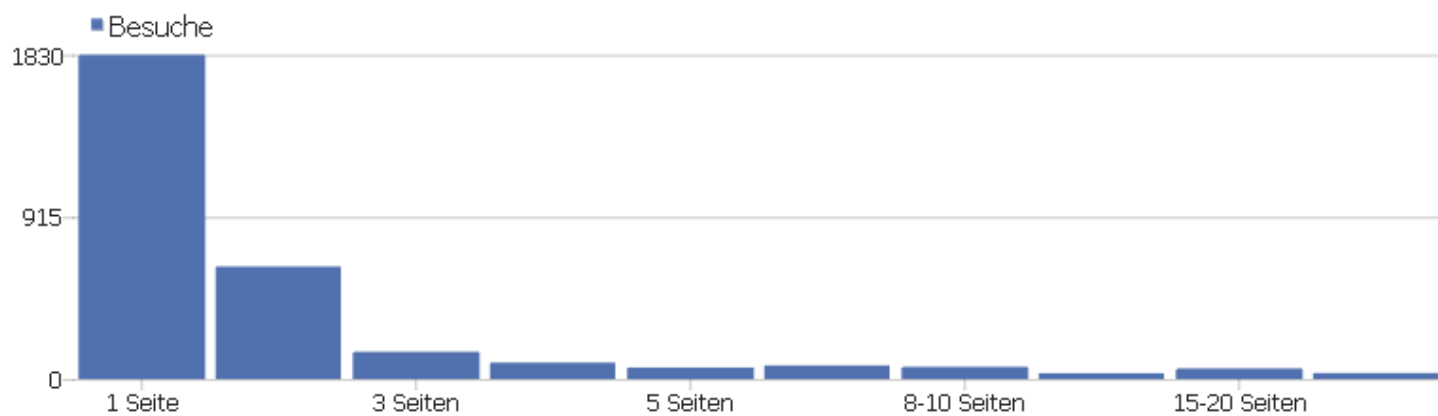

Seiten pro Besuch

Seiten pro Besuch

Besuche

Seiten pro Besuch	Besuche
1 Seite	1830
2 Seiten	635
3 Seiten	154
4 Seiten	93
5 Seiten	65
6-7 Seiten	77
8-10 Seiten	69
11-14 Seiten	33
15-20 Seiten	60
21+ Seiten	34