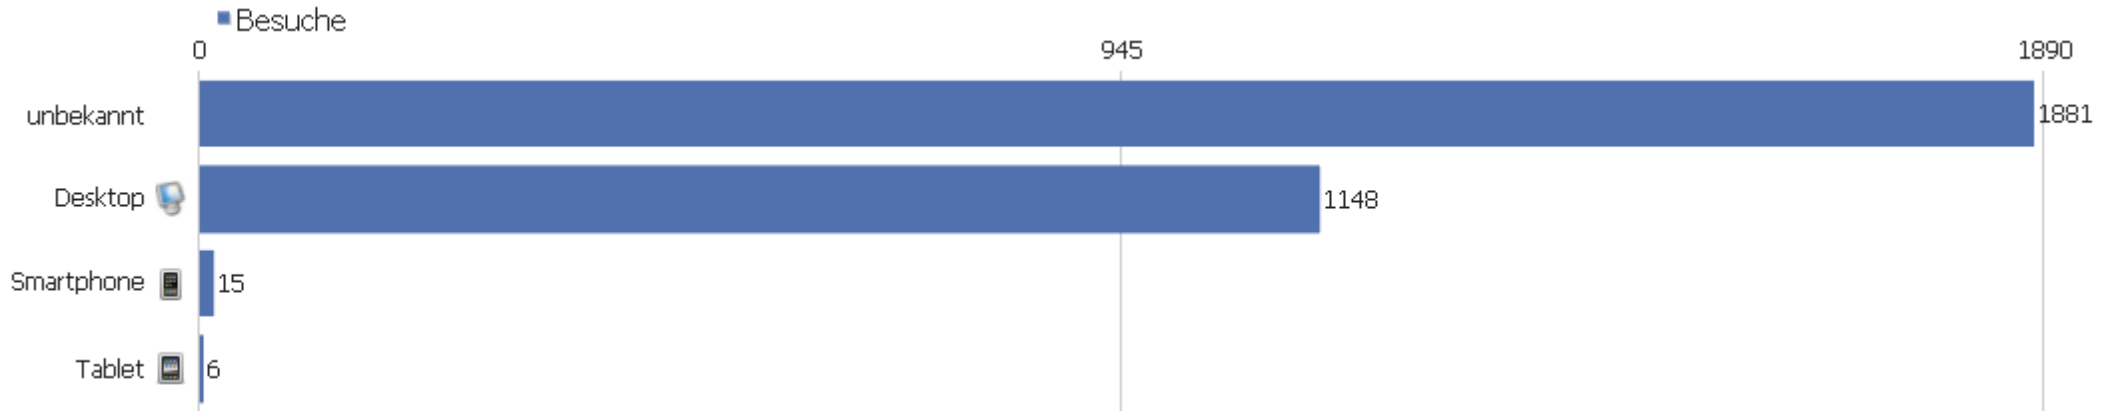

# Seiten pro Besuch

Seiten pro Besuch

Besuche

Seiten pro Besuch	Besuche
1 Seite	1830
2 Seiten	635
3 Seiten	154
4 Seiten	93
5 Seiten	65
6-7 Seiten	77
8-10 Seiten	69
11-14 Seiten	33
15-20 Seiten	60
21+ Seiten	34

# Gerätetyp

Gerätetyp	Besuche	Aktionen	Aktionen pro Besuch	Durchschnittszeit auf der Website	Absprungrate	Konversionsrate
unbekannt	1881	3163	1,7	00:01:42	70%	0%
Desktop	1148	5076	4,4	00:02:59	43%	0%
Smartphone	15	40	2,7	00:01:51	47%	0%
Tablet	6	19	3,2	00:05:40	50%	0%