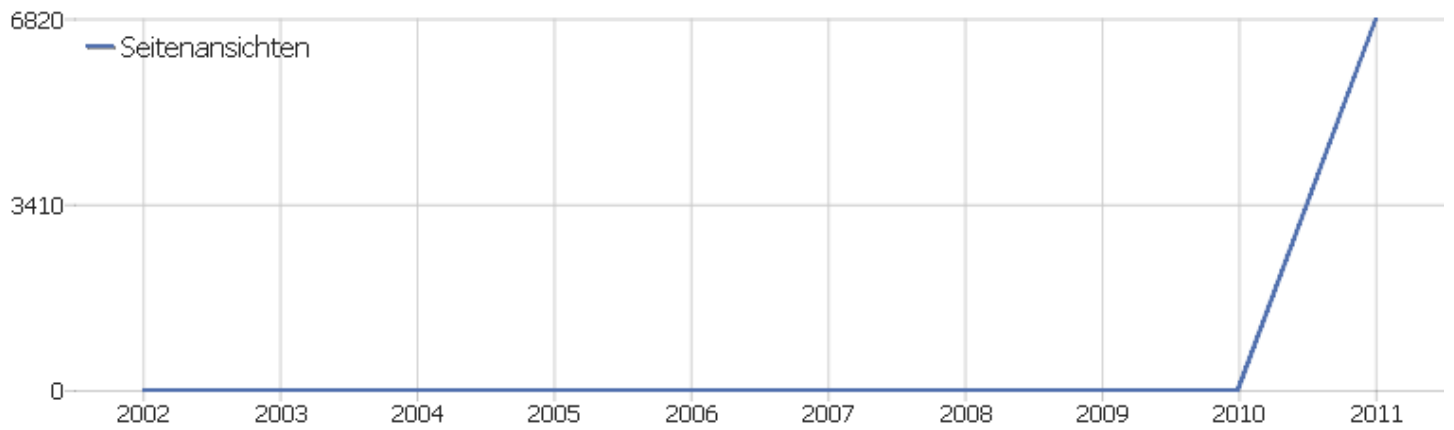

Aktionen - Kernmetriken

Name	Wert
Seitenansichten	6811
Eindeutige Seitenansichten	5757
Downloads	1487
Eindeutige Downloads	1397
Ausgehende Verweise	0
Eindeutige ausgehende Verweise	0
Suchanfragen	0
Eindeutige Suchbegriffe	0