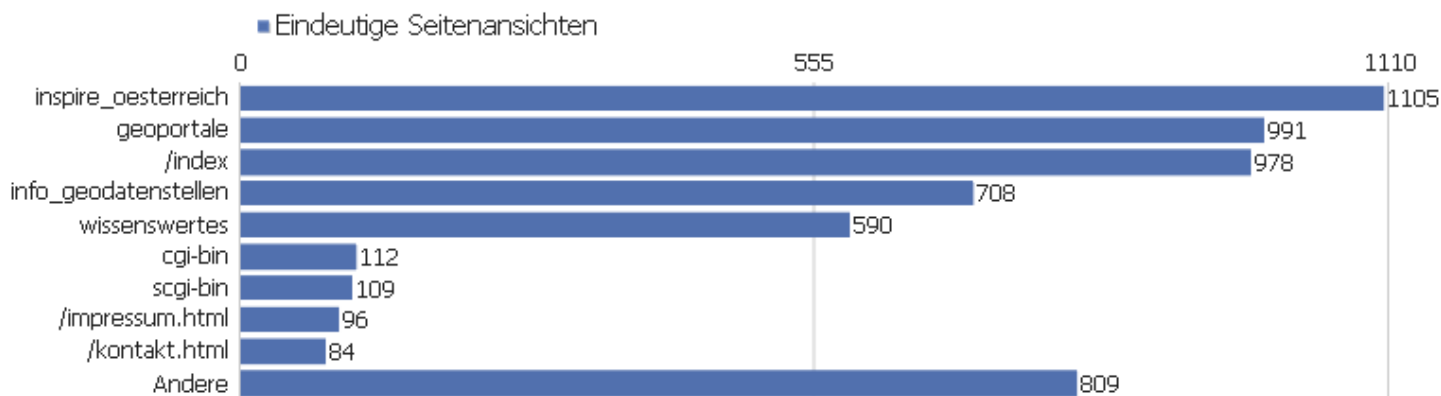

# Besucherüberblick

Name	Wert
Besuche	3050
Aktionen	8298
Maximale Aktionen pro Besuch	205
Aktionen pro Besuch	2,7
Durchschnittliche Besuchszeit (in Sekunden)	00:02:12
Absprungrate	60%
Eindeutige Besucher	0

## Aktionen - Kernmetriken

Name	Wert
Seitenansichten	6811
Eindeutige Seitenansichten	5757
Downloads	1487
Eindeutige Downloads	1397
Ausgehende Verweise	0
Eindeutige ausgehende Verweise	0
Suchanfragen	0
Eindeutige Suchbegriffe	0

# Seiten URL

Seiten-URL	Seitenansichten	Eindeutige Seitenansichten	Durchschnittszeit pro Seite	Absprungrate	Ausstiegsrate
inspire_oesterreich	1324	1105	00:00:53	75%	42%
geoportale	1197	991	00:01:08	74%	56%
/index	1190	978	00:00:49	48%	59%
info_geodatenstellen	856	708	00:00:45	77%	30%
wissenswertes	717	590	00:00:40	87%	45%
cgi-bin	112	112	00:00:01	0%	1%
scgi-bin	109	109	00:00:01	0%	2%
/impressum.html	116	96	00:01:17	95%	71%
/kontakt.html	104	84	00:00:13	94%	62%
awstats	72	72	00:00:01	0%	0%
inspire	55	55	00:00:00	100%	82%
wp-content	56	42	00:00:01	67%	17%
cgi	37	37	00:00:01	0%	0%
scgi	35	35	00:00:01	0%	3%
/awstatstotals.php	34	34	00:00:00	0%	0%
/main.php	34	34	00:00:00	0%	0%
apps	68	34	00:00:01	0%	0%
awstatstotals	34	34	00:00:00	0%	100%
phpalbum	68	34	00:00:01	0%	0%
scripts	34	34	00:00:01	0%	0%
stat	34	34	00:00:01	0%	0%
stats	34	34	00:00:01	0%	0%
at-bmlfuw-inspire	30	30	00:00:00	89%	90%
Andere	461	441	00:00:02	48%	7%