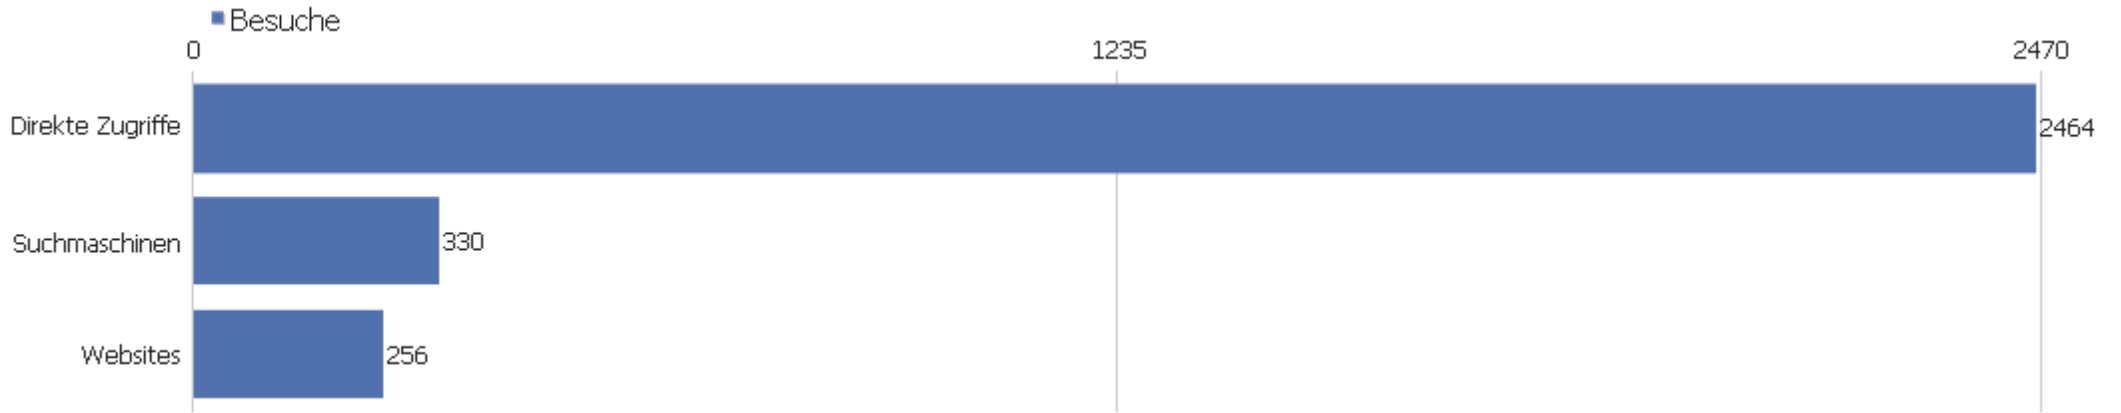

Verweisart

Verweisart	Besuche	Aktionen	Aktionen pro Besuch	Durchschnittszeit auf der Website	Absprungrate	Konversionsrate
Direkte Zugriffe	2464	6056	2,5	00:01:57	65%	0%
Suchmaschinen	330	1332	4	00:03:19	41%	0%
Websites	256	910	3,6	00:03:11	37%	0%