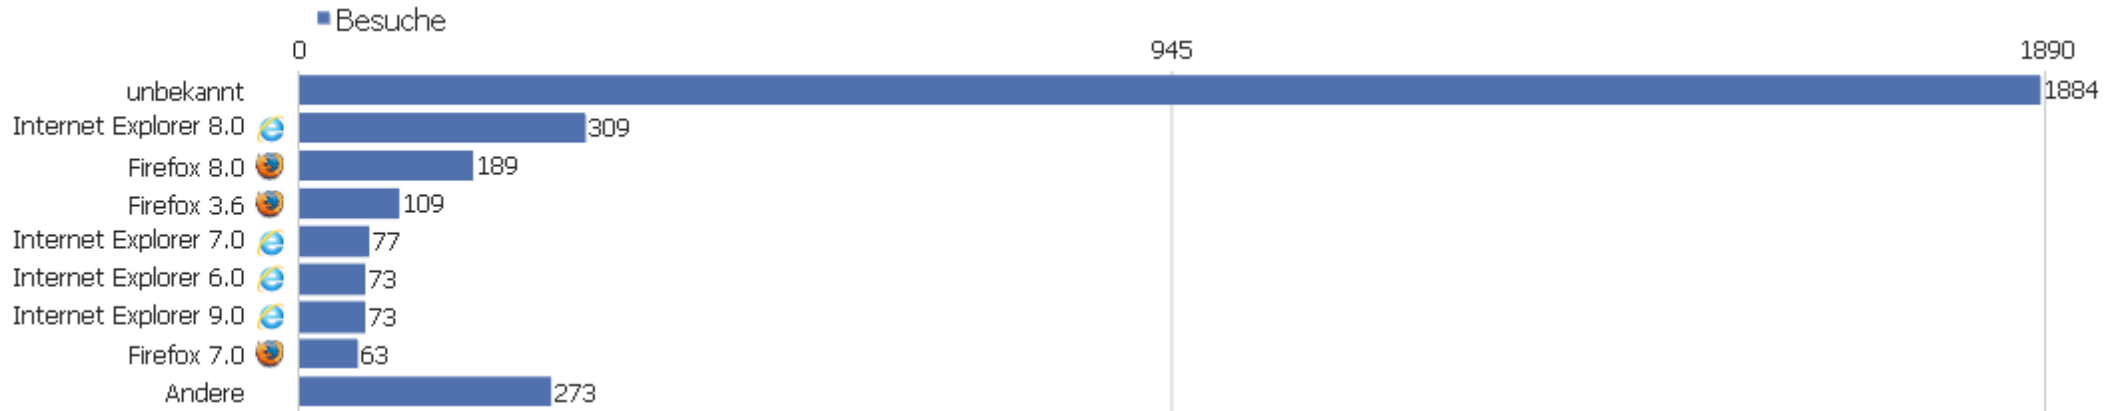

Browser-Version

Browser-Version	Besuche	Aktionen	Aktionen pro Besuch	Durchschnittszeit auf der Website	Absprungrate	Konversionsrate
unbekannt	1884	3020	1,6	00:01:42	70%	0%
Internet Explorer 8.0	309	1294	4,2	00:04:05	36%	0%
Firefox 8.0	189	1653	8,7	00:02:23	39%	0%
Firefox 3.6	109	360	3,3	00:03:44	36%	0%
Internet Explorer 7.0	77	192	2,5	00:01:44	58%	0%
Internet Explorer 6.0	73	165	2,3	00:01:54	49%	0%
Internet Explorer 9.0	73	324	4,4	00:03:13	36%	0%
Firefox 7.0	63	310	4,9	00:03:27	38%	0%
Chrome 15.0	54	216	4	00:02:47	43%	0%
Opera 11.60	28	37	1,3	00:00:05	93%	0%
Firefox 6.0	23	60	2,6	00:00:41	61%	0%
Opera 11.52	22	38	1,7	00:02:37	73%	0%
Chrome 10.0	15	35	2,3	00:03:38	53%	0%
Firefox 3.5	15	49	3,3	00:03:46	53%	0%