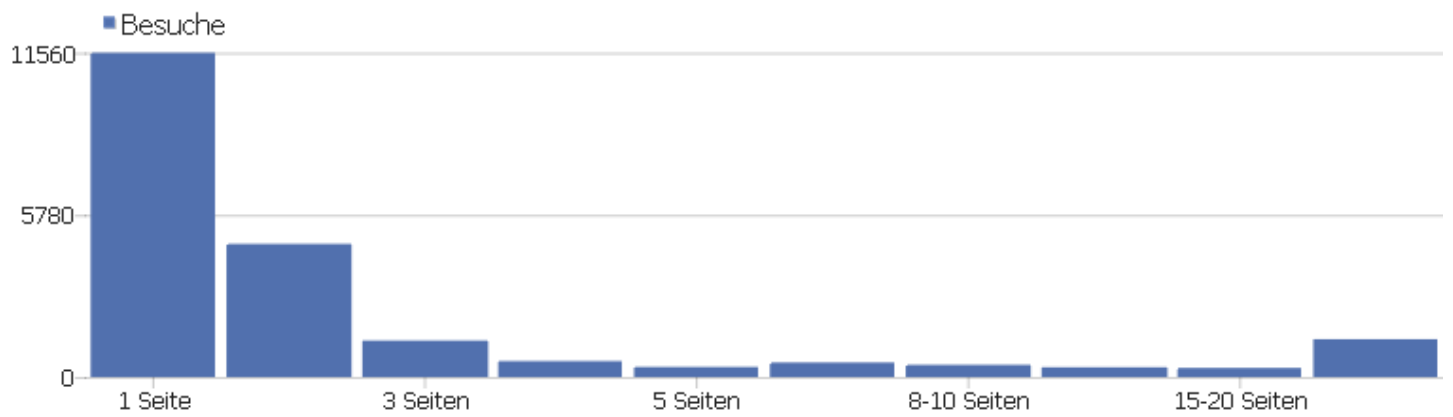

Seiten pro Besuch

Seiten pro Besuch

Besuche

Seiten pro Besuch	Besuche
1 Seite	11560
2 Seiten	4747
3 Seiten	1301
4 Seiten	570
5 Seiten	361
6-7 Seiten	519
8-10 Seiten	436
11-14 Seiten	350
15-20 Seiten	324
21+ Seiten	1350