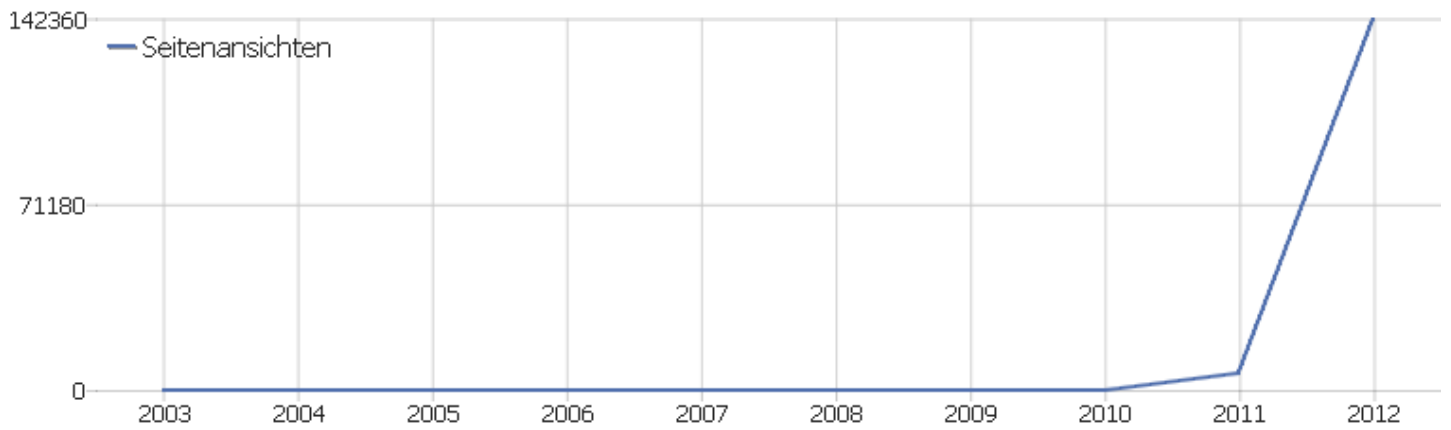

PIWIK

www.inspire.gv.at

Zeitspanne: 2012

Bericht INSPIRE.gv.at

Besucherüberblick

Name	Wert
Besuche	21518
Aktionen	153710
Maximale Aktionen pro Besuch	2169
Aktionen pro Besuch	7,1
Durchschnittliche Besuchszeit (in Sekunden)	00:28:43
Absprungrate	54%
Eindeutige Besucher	0

Aktionen - Kernmetriken

Name	Wert
Seitenansichten	142358
Eindeutige Seitenansichten	34665
Downloads	11384
Eindeutige Downloads	10571
Ausgehende Verweise	0
Eindeutige ausgehende Verweise	0
Suchanfragen	0
Eindeutige Suchbegriffe	0