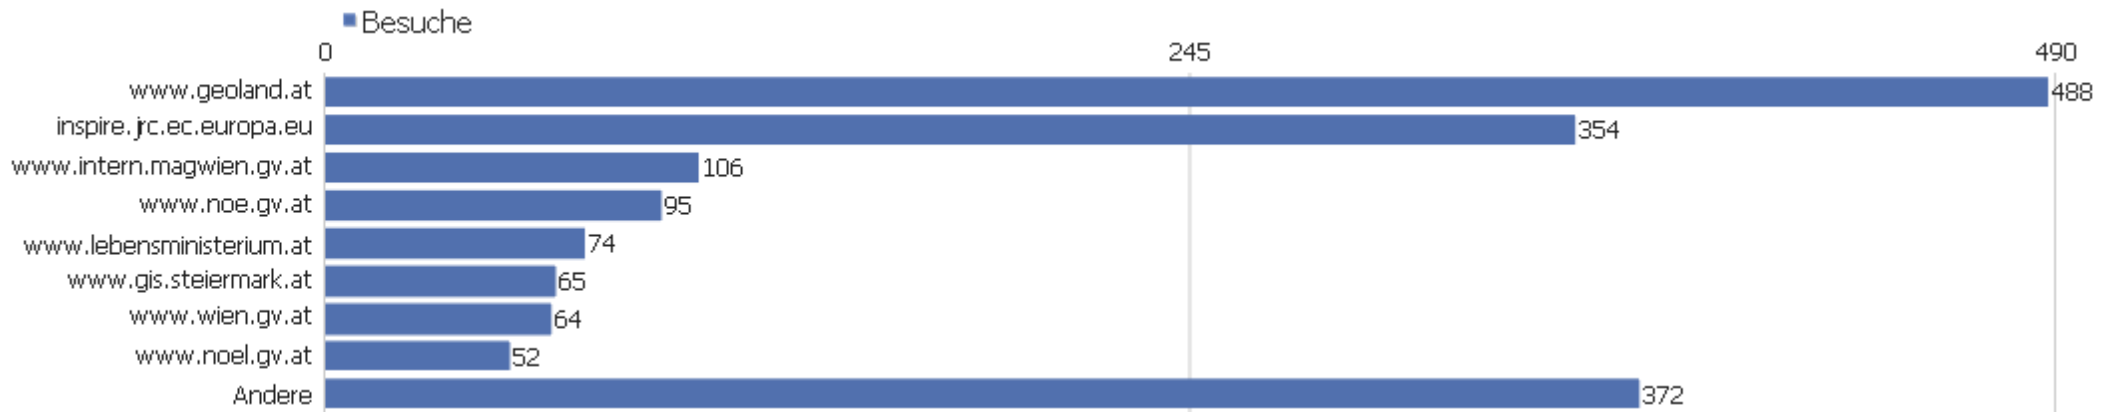

Websites

Website	Besuche	Aktionen	Aktionen pro Besuch	Durchschnittszeit auf der Website	Absprungrate	Konversionsrate
www.geoland.at	488	1970	4	00:02:34	34%	0%
inspire.jrc.ec.europa.eu	354	856	2,4	00:02:08	64%	0%
www.intern.magwien.gv.at	106	205	1,9	00:00:14	36%	0%
www.noe.gv.at	95	461	4,9	00:02:36	26%	0%
www.lebensministerium.at	74	507	6,9	00:04:22	16%	0%
www.gis.steiermark.at	65	324	5	00:02:42	25%	0%
www.wien.gv.at	64	91	1,4	00:00:08	81%	0%
www.noel.gv.at	52	211	4,1	00:02:25	23%	0%
www.nipp.hr	37	124	3,4	00:01:40	41%	0%
www.bigfinder.de	33	33	1	00:00:00	100%	0%
www.google.com	30	30	1	00:00:00	100%	0%
www.staedtebund.gv.at	23	106	4,6	00:03:34	52%	0%
www.weblinkvalidator.com	22	46	2,1	00:00:43	0%	0%
www.salzburg.gv.at	16	81	5,1	00:07:32	25%	0%