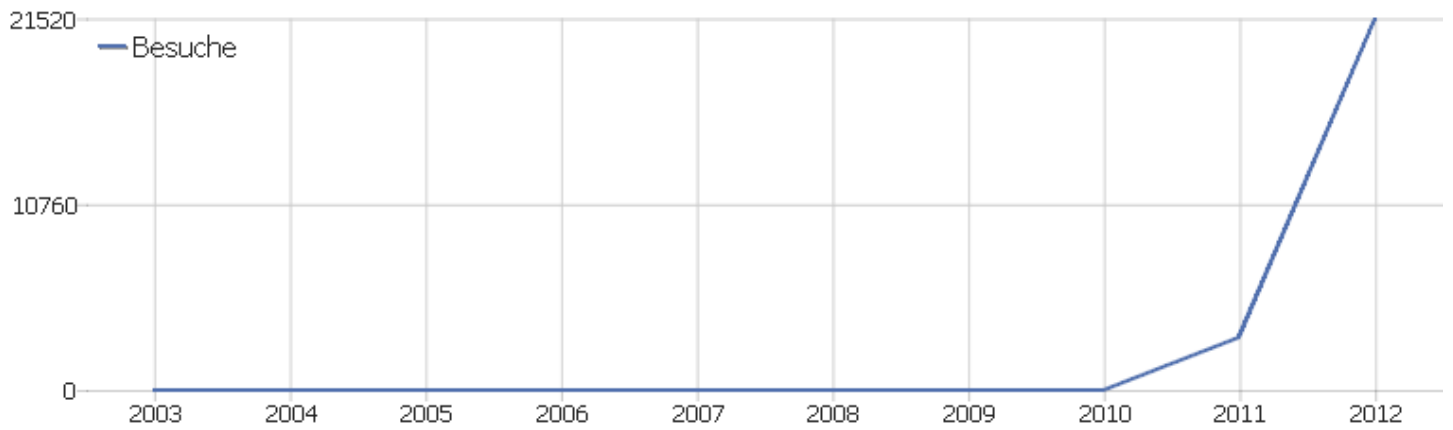

PIWIK

www.inspire.gv.at

Zeitspanne: 2012

Bericht INSPIRE.gv.at

Besucherüberblick

Name	Wert
Besuche	21518
Aktionen	153710
Maximale Aktionen pro Besuch	2169
Aktionen pro Besuch	7,1
Durchschnittliche Besuchszeit (in Sekunden)	00:28:43
Absprungrate	54%
Eindeutige Besucher	0

Aktionen - Kernmetriken

Name	Wert
Seitenansichten	142358
Eindeutige Seitenansichten	34665
Downloads	11384
Eindeutige Downloads	10571
Ausgehende Verweise	0
Eindeutige ausgehende Verweise	0
Suchanfragen	0
Eindeutige Suchbegriffe	0

Verweisart

Verweisart	Besuche	Aktionen	Aktionen pro Besuch	Durchschnittszeit auf der Website	Absprungrate	Konversionsrate
Direkte Zugriffe	17318	139497	8,1	00:35:03	54%	0%
Suchmaschinen	2530	8602	3,4	00:02:56	54%	0%
Websites	1670	5611	3,4	00:02:11	46%	0%