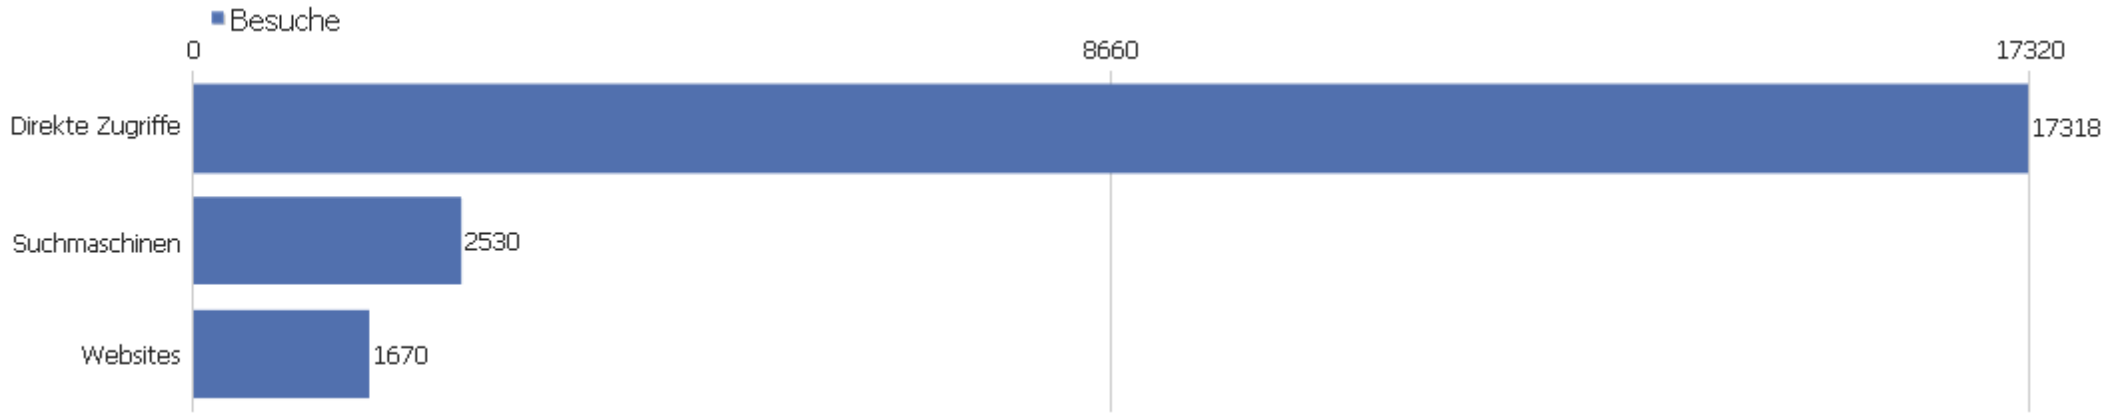

Verweisart

Verweisart	Besuche	Aktionen	Aktionen pro Besuch	Durchschnittszeit auf der Website	Absprungrate	Konversionsrate
Direkte Zugriffe	17318	139497	8,1	00:35:03	54%	0%
Suchmaschinen	2530	8602	3,4	00:02:56	54%	0%
Websites	1670	5611	3,4	00:02:11	46%	0%