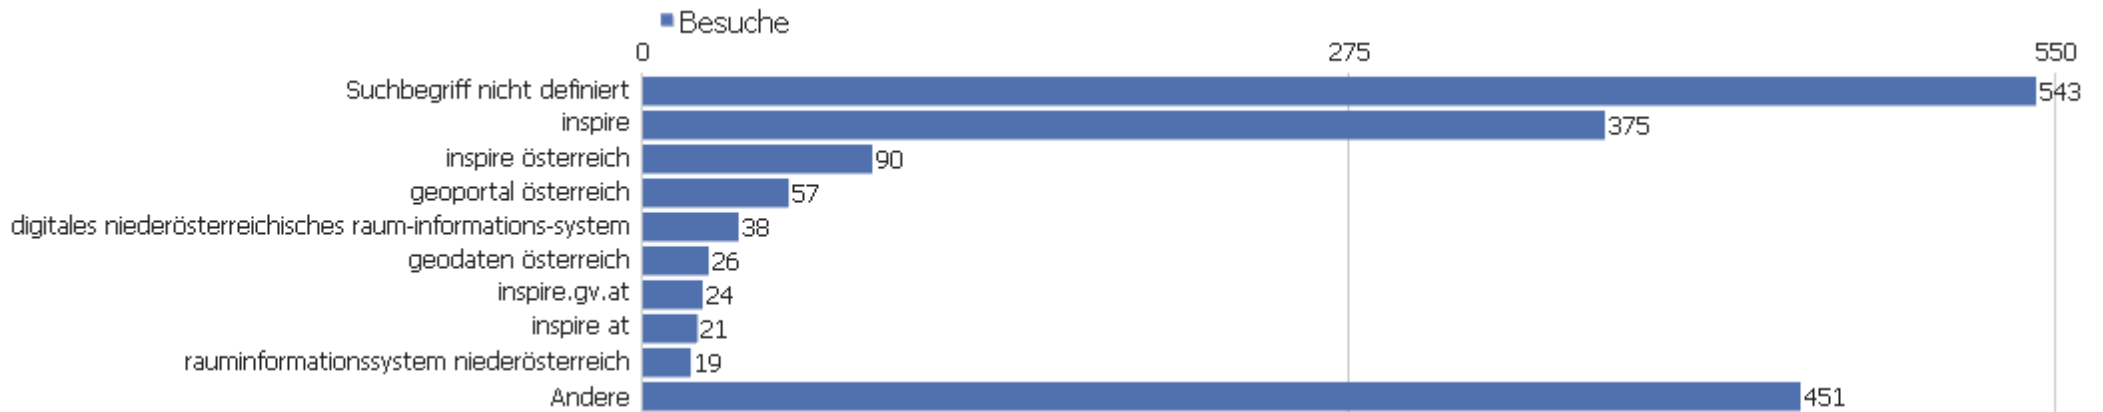

Suchbegriffe

Suchbegriff	Besuche	Aktionen	Aktionen pro Besuch	Durchschnittszeit auf der Website	Absprungrate	Konversionsrate
Suchbegriff nicht definiert	543	1812	3,3	00:02:58	55%	0%
inspire	375	1791	4,8	00:03:30	37%	0%
inspire österreich	90	702	7,8	00:07:16	17%	0%
geoportal österreich	57	146	2,6	00:01:59	47%	0%
digitales niederösterreichisches raum-informations-sys	38	55	1,4	00:01:13	76%	0%
geodaten österreich	26	81	3,1	00:02:05	27%	0%
inspire.gv.at	24	200	8,3	00:04:50	29%	0%
inspire at	21	162	7,7	00:02:21	5%	0%
rauminformationssystem niederösterreich	19	22	1,2	00:00:33	89%	0%
sagis oberösterreich	15	26	1,7	00:00:13	87%	0%
geoportal wien	14	23	1,6	00:01:31	71%	0%
raum-informations-system niederösterreich	14	15	1,1	00:00:01	93%	0%
kärnten logo	13	21	1,6	00:00:07	46%	0%
geoportal niederösterreich	12	13	1,1	00:01:05	92%	0%