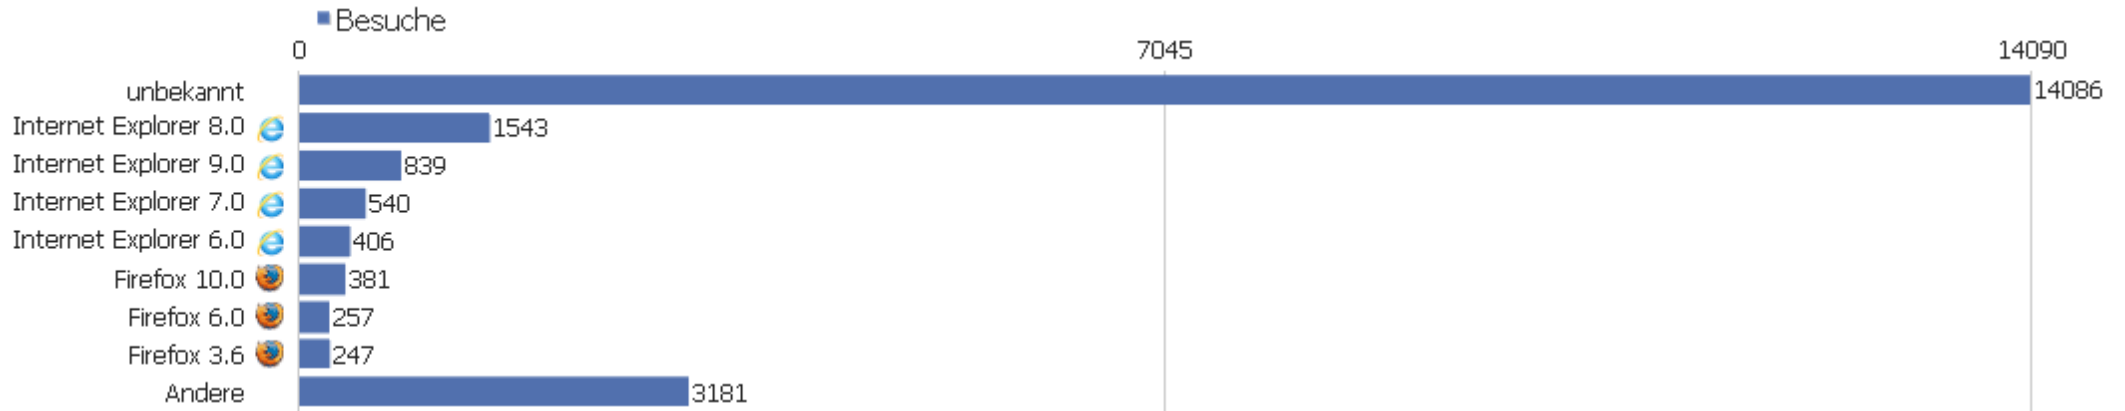

Browser-Version

Browser-Version	Besuche	Aktionen	Aktionen pro Besuch	Durchschnittszeit auf der Website	Absprungrate	Konversionsrate
unbekannt	14086	126952	9	00:42:31	54%	0%
Internet Explorer 8.0	1543	5501	3,6	00:03:02	44%	0%
Internet Explorer 9.0	839	3174	3,8	00:03:12	48%	0%
Internet Explorer 7.0	540	1151	2,1	00:00:57	71%	0%
Internet Explorer 6.0	406	706	1,7	00:01:08	66%	0%
Firefox 10.0	381	1655	4,3	00:04:30	40%	0%
Firefox 6.0	257	392	1,5	00:00:14	74%	0%
Firefox 3.6	247	1088	4,4	00:01:57	57%	0%
Firefox 12.0	238	894	3,8	00:03:32	47%	0%
Firefox 16.0	212	825	3,9	00:02:37	48%	0%
Firefox 15.0	200	575	2,9	00:01:54	56%	0%
Firefox 11.0	190	876	4,6	00:04:47	47%	0%
Firefox 9.0	185	851	4,6	00:03:18	42%	0%
Firefox 13.0	177	684	3,9	00:03:29	50%	0%