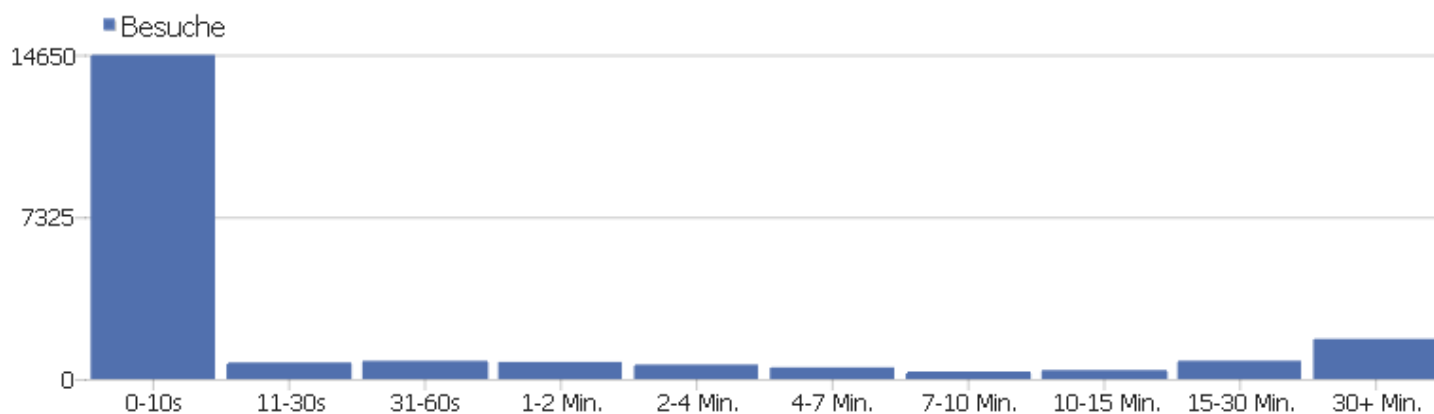

Besuchslänge

Besuchsdauer	Besuche
0-10s	14648
11-30s	750
31-60s	823
1-2 Min.	773
2-4 Min.	655
4-7 Min.	528
7-10 Min.	341
10-15 Min.	406
15-30 Min.	828
30+ Min.	1817