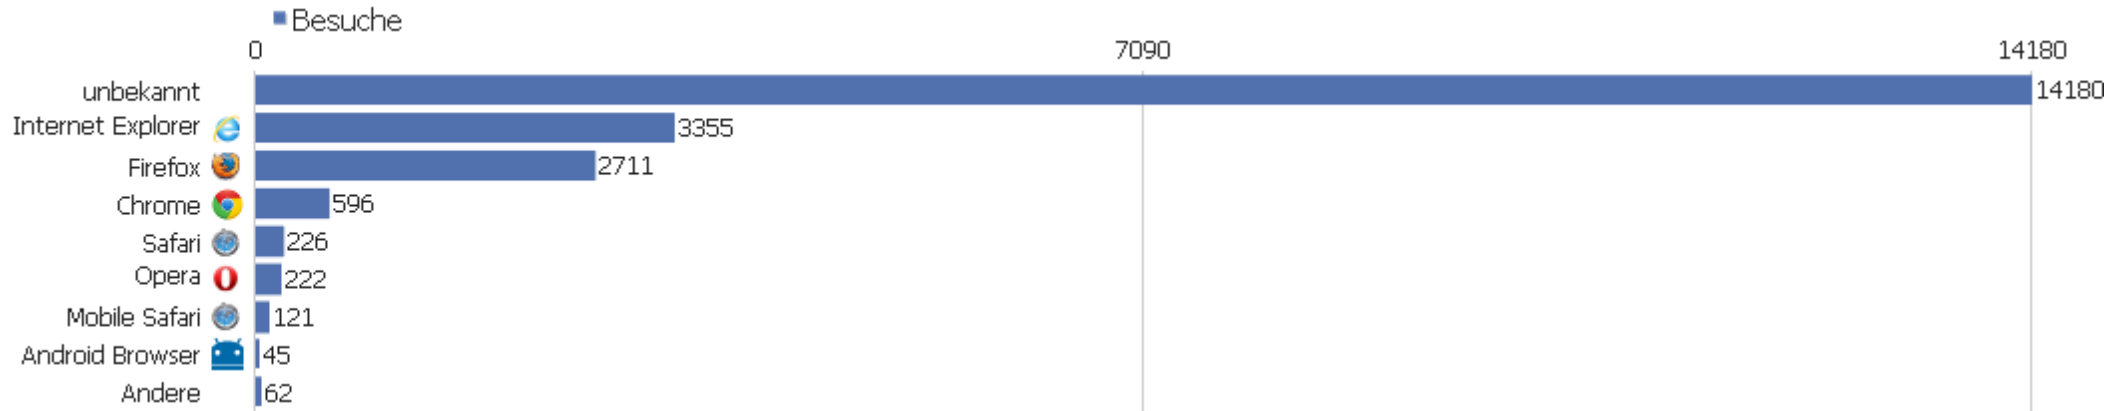

Besucher-Browser

Browser	Besuche	Aktionen	Aktionen pro Besuch	Durchschnittszeit auf der Website	Absprungrate	Konversionsrate
unbekannt	14180	129291	9,1	00:42:14	54%	0%
Internet Explorer	3355	10615	3,2	00:02:30	52%	0%
Firefox	2711	10085	3,7	00:03:02	52%	0%
Chrome	596	2249	3,8	00:02:39	50%	0%
Safari	226	506	2,2	00:01:43	71%	0%
Opera	222	410	1,8	00:01:03	79%	0%
Mobile Safari	121	317	2,6	00:01:16	60%	0%
Android Browser	45	88	2	00:00:43	67%	0%
Chrome Frame	12	25	2,1	00:01:27	50%	0%
Iron	7	20	2,9	00:00:12	71%	0%
Iceweasel	5	20	4	00:00:58	20%	0%
SeaMonkey	4	9	2,3	00:02:05	50%	0%
Avant Browser	3	11	3,7	00:00:42	0%	0%
BlackBerry Browser	3	6	2	00:01:57	33%	0%