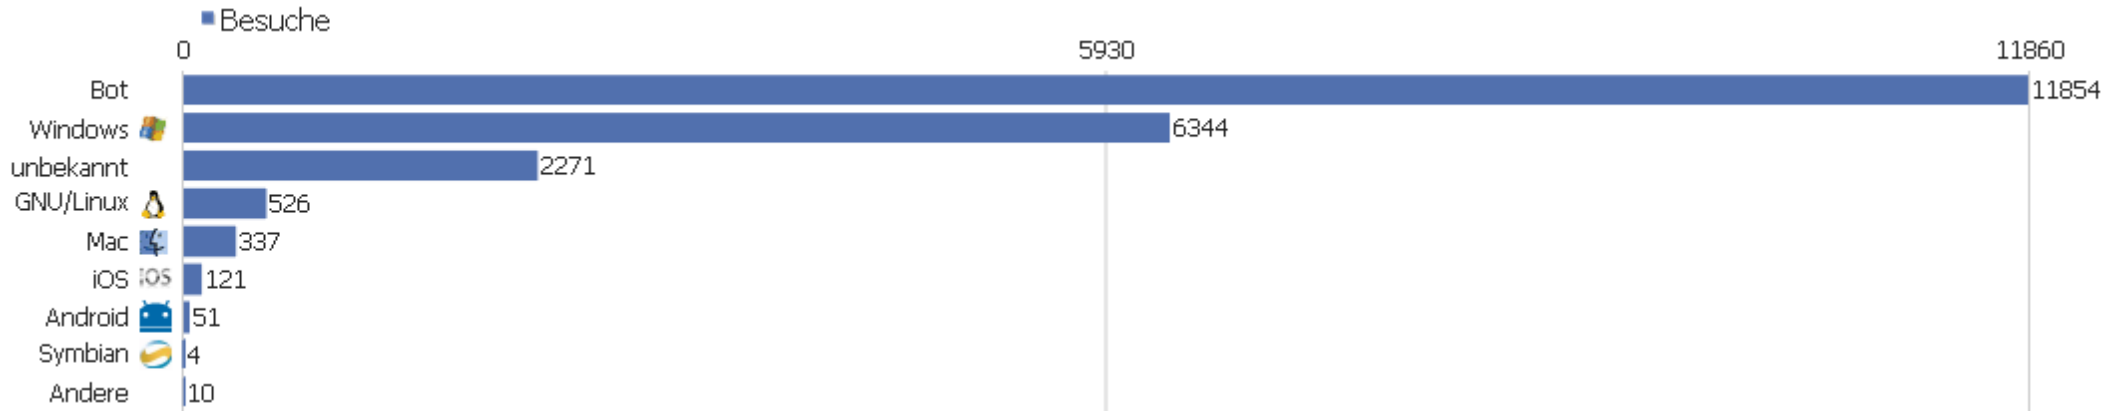

Betriebssystem-Familien

Betriebssystem-Familie	Besuche	Aktionen	Aktionen pro Besuch	Durchschnittszeit auf der Website	Absprungrate	Konversionsrate
Bot	11854	20521	1,7	00:01:49	62%	0%
Windows	6344	22254	3,5	00:02:50	51%	0%
unbekannt	2271	108658	47,8	04:14:14	12%	0%
GNU/Linux	526	1110	2,1	00:00:51	73%	0%
Mac	337	723	2,1	00:01:27	71%	0%
iOS	121	317	2,6	00:01:16	60%	0%
Android	51	99	1,9	00:00:46	65%	0%
Symbian	4	14	3,5	00:01:39	25%	0%
BlackBerry	3	6	2	00:01:57	33%	0%
Other Mobile	3	3	1	00:00:00	100%	0%
Unix	2	2	1	00:00:00	100%	0%
Windows Mobile	2	3	1,5	00:00:02	50%	0%