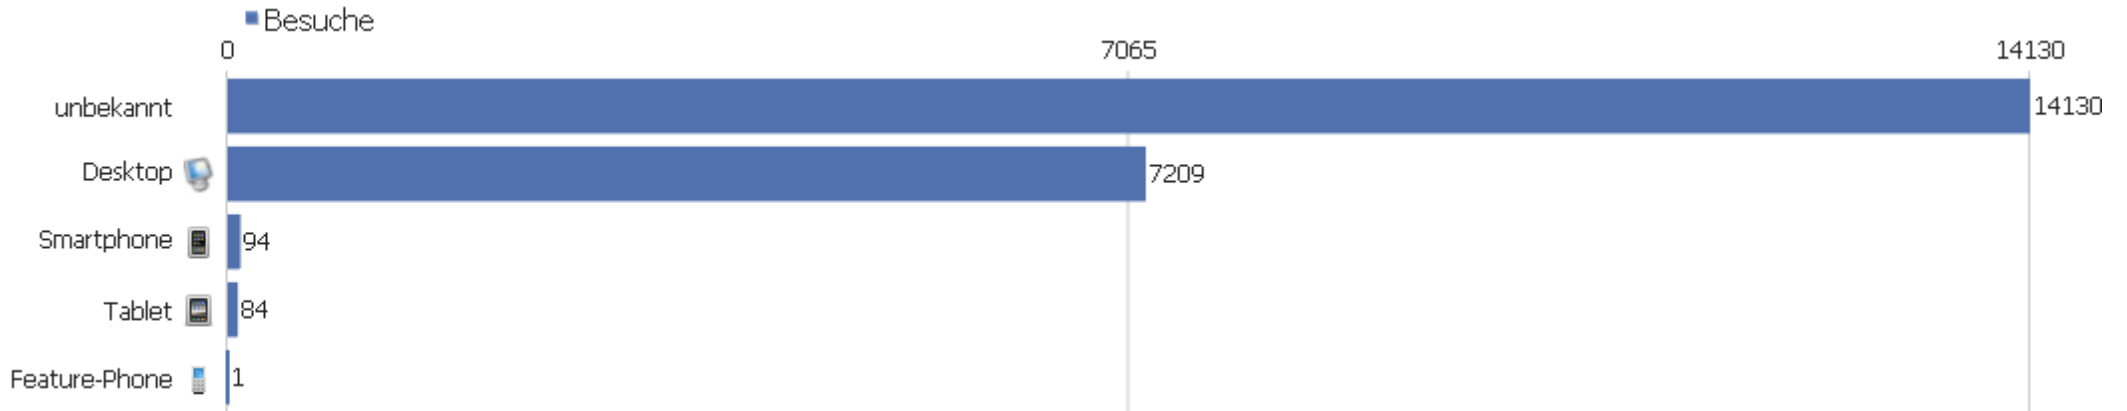

Besuchslänge

Besuchsdauer	Besuche
0-10s	14648
11-30s	750
31-60s	823
1-2 Min.	773
2-4 Min.	655
4-7 Min.	528
7-10 Min.	341
10-15 Min.	406
15-30 Min.	828
30+ Min.	1817

Seiten pro Besuch

Seiten pro Besuch

Besuche

Seiten pro Besuch	Besuche
1 Seite	11560
2 Seiten	4747
3 Seiten	1301
4 Seiten	570
5 Seiten	361
6-7 Seiten	519
8-10 Seiten	436
11-14 Seiten	350
15-20 Seiten	324
21+ Seiten	1350

Gerätetyp

Gerätetyp	Besuche	Aktionen	Aktionen pro Besuch	Durchschnittszeit auf der Website	Absprungrate	Konversionsrate
unbekannt	14130	129184	9,1	00:42:23	54%	0%
Desktop	7209	24089	3,3	00:02:38	54%	0%
Smartphone	94	183	1,9	00:00:44	67%	0%
Tablet	84	250	3	00:01:34	52%	0%
Feature-Phone	1	4	4	00:00:02	0%	0%