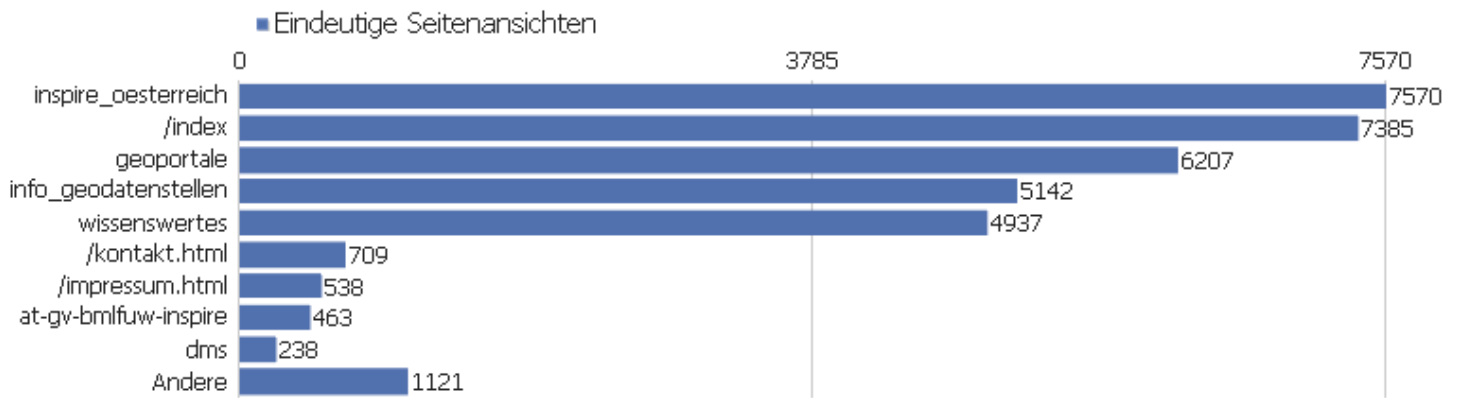

Seiten URL

Seiten-URL	Seitenansichten	Einzigartige Seitenansichten	Durchschnittszeit pro Seite	Absprungrate	Ausstiegsrate
inspire_oesterreich	8842	7570	00:00:57	64%	38%
/index	110674	7385	01:38:09	32%	65%
geoportale	7280	6207	00:01:00	71%	52%
info_geodatenstellen	6075	5142	00:00:38	56%	28%
wissenswertes	5740	4937	00:00:50	70%	40%
/kontakt.html	750	709	00:00:41	54%	53%
/impressum.html	584	538	00:01:03	67%	46%
at-gv-bmlfuw-inspire	567	463	00:00:58	74%	23%
dms	258	238	00:00:42	71%	42%
resources	225	225	00:00:01	0%	14%
inspire	148	147	00:01:13	88%	84%
at-bmlfuw-inspire	106	106	00:00:12	92%	92%
wp-content	132	91	00:01:25	21%	30%
error	61	59	00:00:46	0%	80%
https:	51	51	00:00:07	0%	4%
impressum.html	42	31	00:00:10	0%	10%
admin	26	22	00:00:01	0%	0%
kontakt.html	17	16	00:00:57	0%	6%
web	12	12	00:00:01	0%	0%
"	11	11	00:00:01	0%	9%
phpmyadmin	28	11	00:00:02	100%	9%
phpadmin	9	8	00:00:01	0%	0%
pma	12	8	00:00:01	0%	0%
Andere	708	678	00:00:22	31%	6%