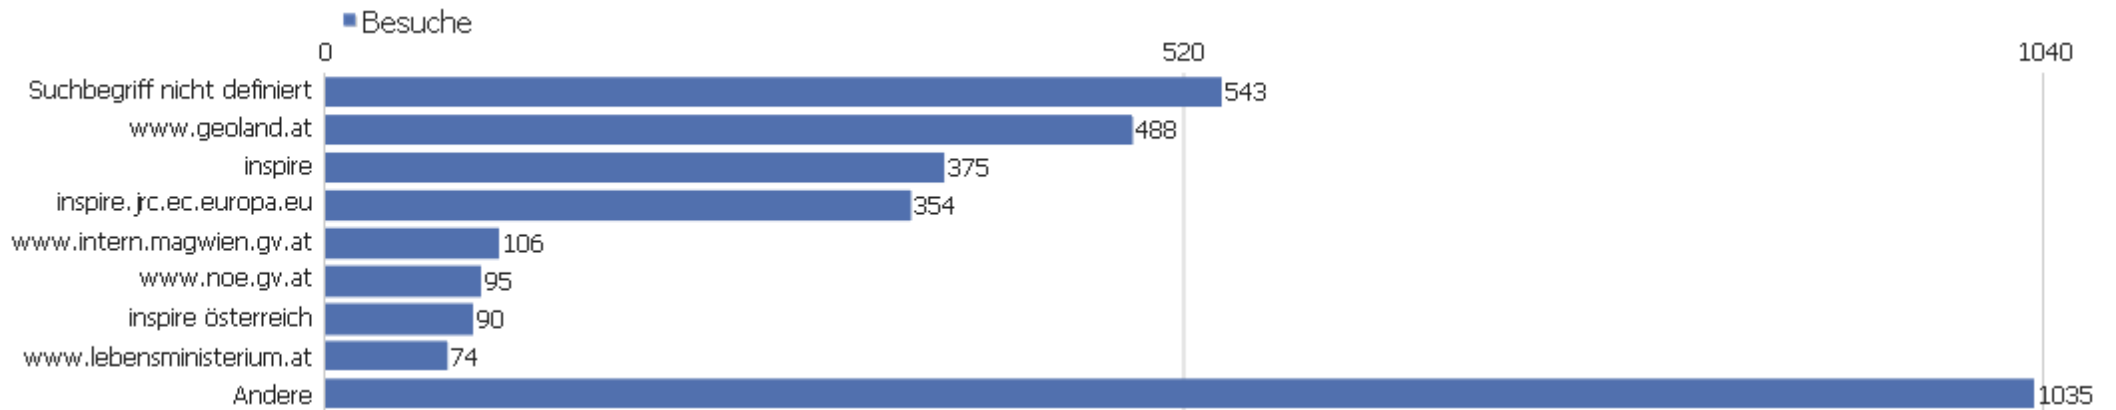

Alle Verweise

Verweis	Besuche	Aktionen	Aktionen pro Besuch	Durchschnittszeit auf der Website	Absprungrate	Konversionsrate
Suchbegriff nicht definiert	543	1812	3,3	00:02:58	55%	0%
www.geoland.at	488	1970	4	00:02:34	34%	0%
inspire	375	1791	4,8	00:03:30	37%	0%
inspire.jrc.ec.europa.eu	354	856	2,4	00:02:08	64%	0%
www.intern.magwien.gv.at	106	205	1,9	00:00:14	36%	0%
www.noe.gv.at	95	461	4,9	00:02:36	26%	0%
inspire österreich	90	702	7,8	00:07:16	17%	0%
www.lebensministerium.at	74	507	6,9	00:04:22	16%	0%
www.gis.steiermark.at	65	324	5	00:02:42	25%	0%
www.wien.gv.at	64	91	1,4	00:00:08	81%	0%
geoportal österreich	57	146	2,6	00:01:59	47%	0%
www.noel.gv.at	52	211	4,1	00:02:25	23%	0%
digitales niederösterreichisches raum-informations-sys	38	55	1,4	00:01:13	76%	0%
www.nipp.hr	37	124	3,4	00:01:40	41%	0%