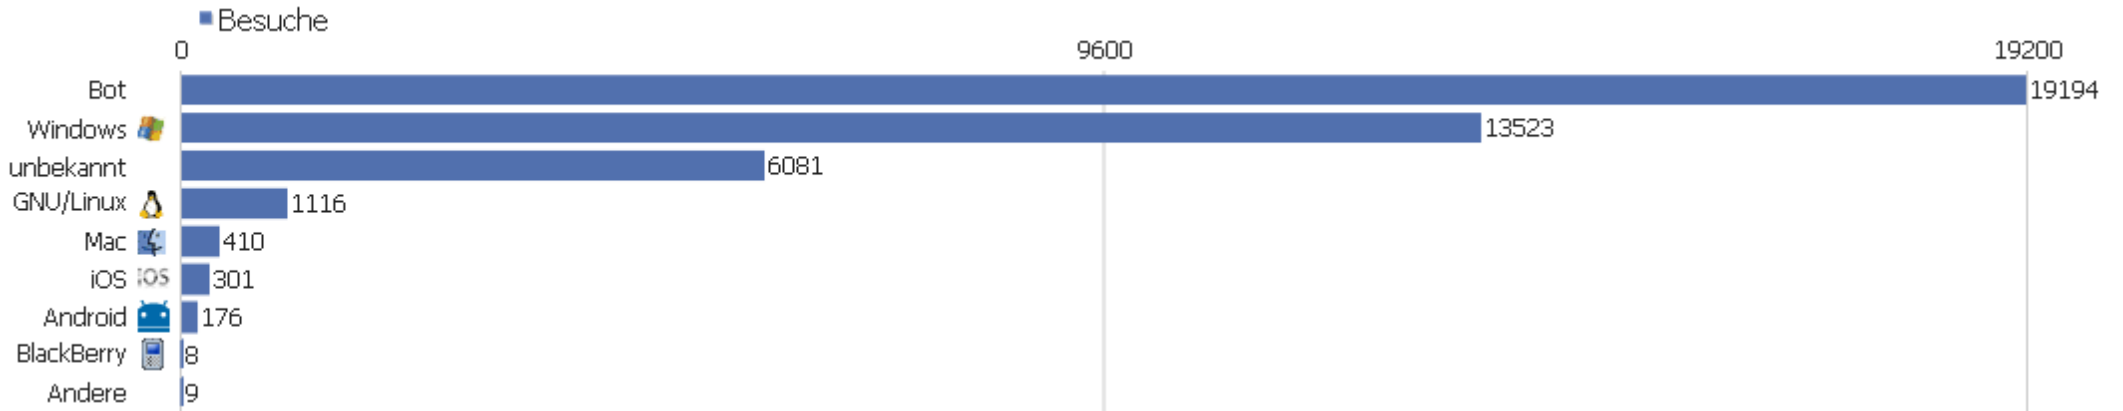

Betriebssystem-Familien

Betriebssystem-Familie	Besuche	Aktionen	Aktionen pro Besuch	Durchschnittszeit auf der Website	Absprungrate	Konversionsrate
Bot	19194	33333	1,7	00:02:17	59%	0%
Windows	13523	58047	4,3	00:12:43	41%	0%
unbekannt	6081	215925	35,5	04:37:11	8%	0%
GNU/Linux	1116	1959	1,8	00:00:36	71%	0%
Mac	410	909	2,2	00:01:26	66%	0%
iOS	301	864	2,9	00:01:44	65%	0%
Android	176	339	1,9	00:01:10	70%	0%
BlackBerry	8	18	2,3	00:00:14	63%	0%
Windows Mobile	5	8	1,6	00:05:59	60%	0%
Unix	4	10	2,5	00:00:20	50%	0%