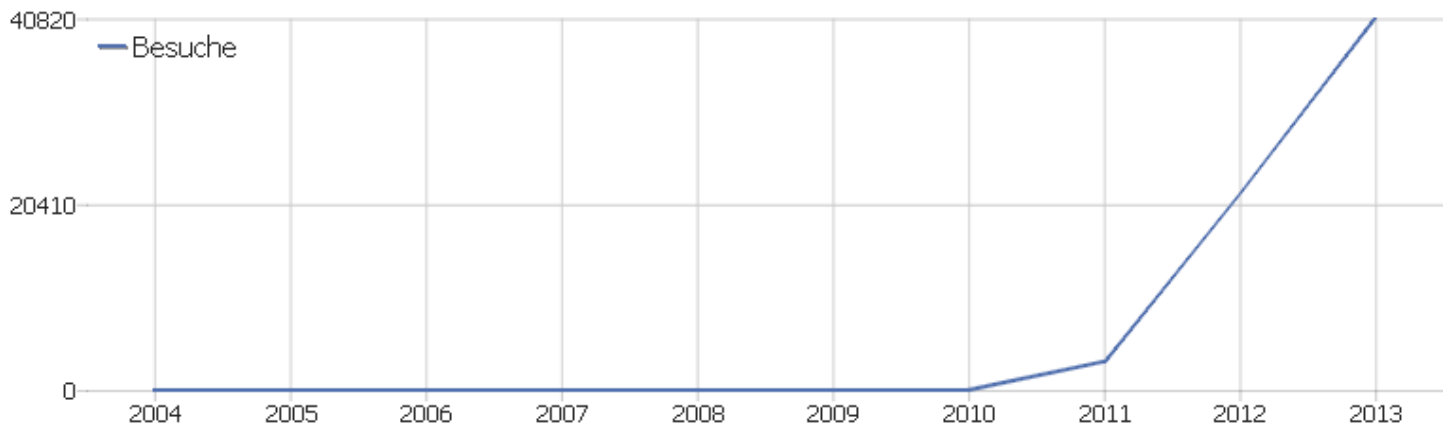

PIWIK

www.inspire.gv.at

Zeitspanne: 2013

Bericht INSPIRE.gv.at

Besucherüberblick

Name	Wert
Besuche	40818
Aktionen	311412
Maximale Aktionen pro Besuch	12155
Aktionen pro Besuch	7,6
Durchschnittliche Besuchszeit (in Sekunden)	00:46:38
Absprungrate	46%
Eindeutige Besucher	0

Aktionen - Kernmetriken

Name	Wert
Seitenansichten	293795
Eindeutige Seitenansichten	69540
Downloads	17662
Eindeutige Downloads	16619
Ausgehende Verweise	0
Eindeutige ausgehende Verweise	0
Suchanfragen	0
Eindeutige Suchbegriffe	0

Verweisart

Verweisart	Besuche	Aktionen	Aktionen pro Besuch	Durchschnittszeit auf der Website	Absprungrate	Konversionsrate
Direkte Zugriffe	35361	294523	8,3	00:53:30	45%	0%
Suchmaschinen	3643	10812	3	00:02:10	60%	0%
Websites	1814	6077	3,4	00:01:45	36%	0%

Besuche

Seiten pro Besuch	Besuche
1 Seite	18819
2 Seiten	8632
3 Seiten	3033
4 Seiten	1673
5 Seiten	1109
6-7 Seiten	1455
8-10 Seiten	1084
11-14 Seiten	832
15-20 Seiten	723
21+ Seiten	3458

Gerätetyp

Gerätetyp	Besuche	Aktionen	Aktionen pro Besuch	Durchschnittszeit auf der Website	Absprungrate	Konversionsrate
unbekannt	25287	249284	9,9	01:08:23	47%	0%
Desktop	15039	60856	4	00:11:31	44%	0%
Smartphone	268	519	1,9	00:01:09	75%	0%
Tablet	223	752	3,4	00:02:11	55%	0%
Feature-Phone	1	1	1	00:00:00	100%	0%