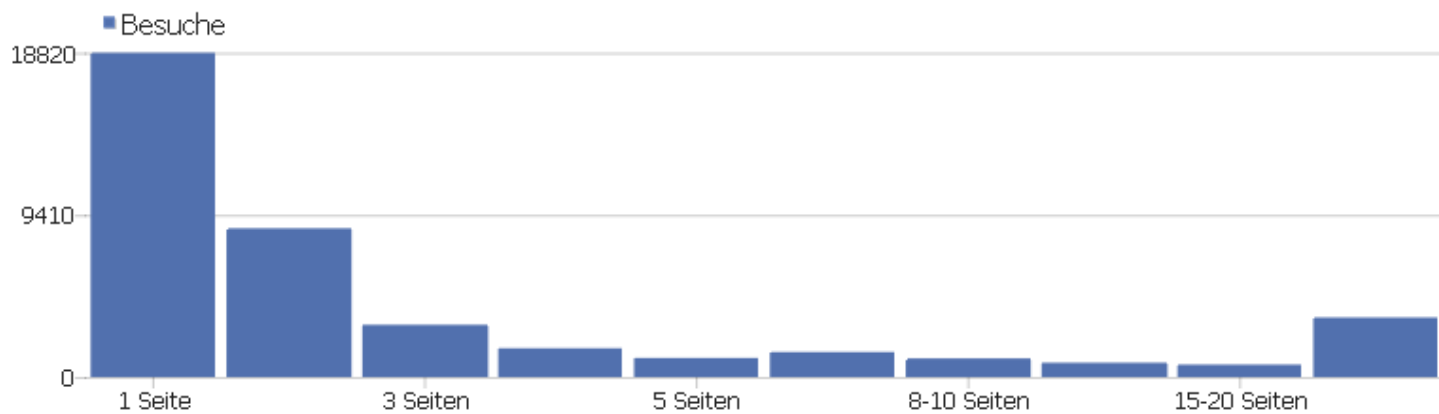

Seiten pro Besuch

Seiten pro Besuch

Besuche

Seiten pro Besuch	Besuche
1 Seite	18819
2 Seiten	8632
3 Seiten	3033
4 Seiten	1673
5 Seiten	1109
6-7 Seiten	1455
8-10 Seiten	1084
11-14 Seiten	832
15-20 Seiten	723
21+ Seiten	3458