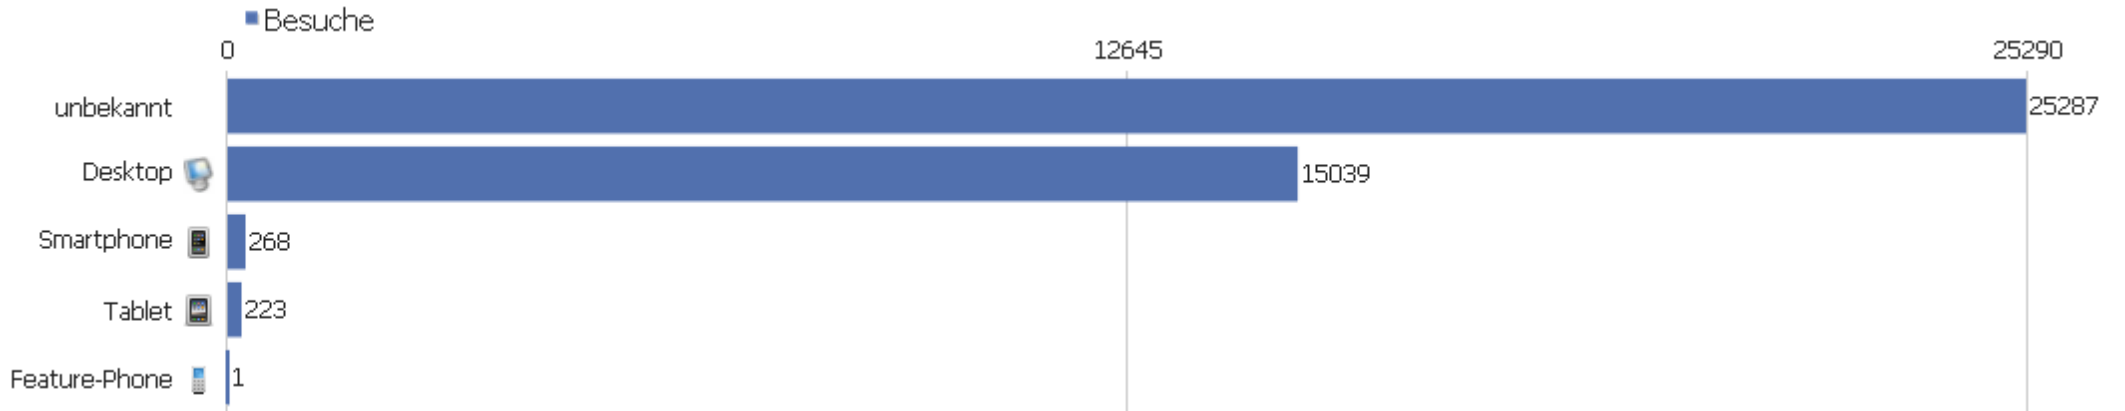

Besuchslänge

Besuchsdauer	Besuche
0-10s	25322
11-30s	1078
31-60s	894
1-2 Min.	1090
2-4 Min.	925
4-7 Min.	762
7-10 Min.	711
10-15 Min.	971
15-30 Min.	2148
30+ Min.	7023

Seiten pro Besuch

Seiten pro Besuch

Besuche

Seiten pro Besuch	Besuche
1 Seite	18819
2 Seiten	8632
3 Seiten	3033
4 Seiten	1673
5 Seiten	1109
6-7 Seiten	1455
8-10 Seiten	1084
11-14 Seiten	832
15-20 Seiten	723
21+ Seiten	3458

Gerätetyp

Gerätetyp	Besuche	Aktionen	Aktionen pro Besuch	Durchschnittszeit auf der Website	Absprungrate	Konversionsrate
unbekannt	25287	249284	9,9	01:08:23	47%	0%
Desktop	15039	60856	4	00:11:31	44%	0%
Smartphone	268	519	1,9	00:01:09	75%	0%
Tablet	223	752	3,4	00:02:11	55%	0%
Feature-Phone	1	1	1	00:00:00	100%	0%