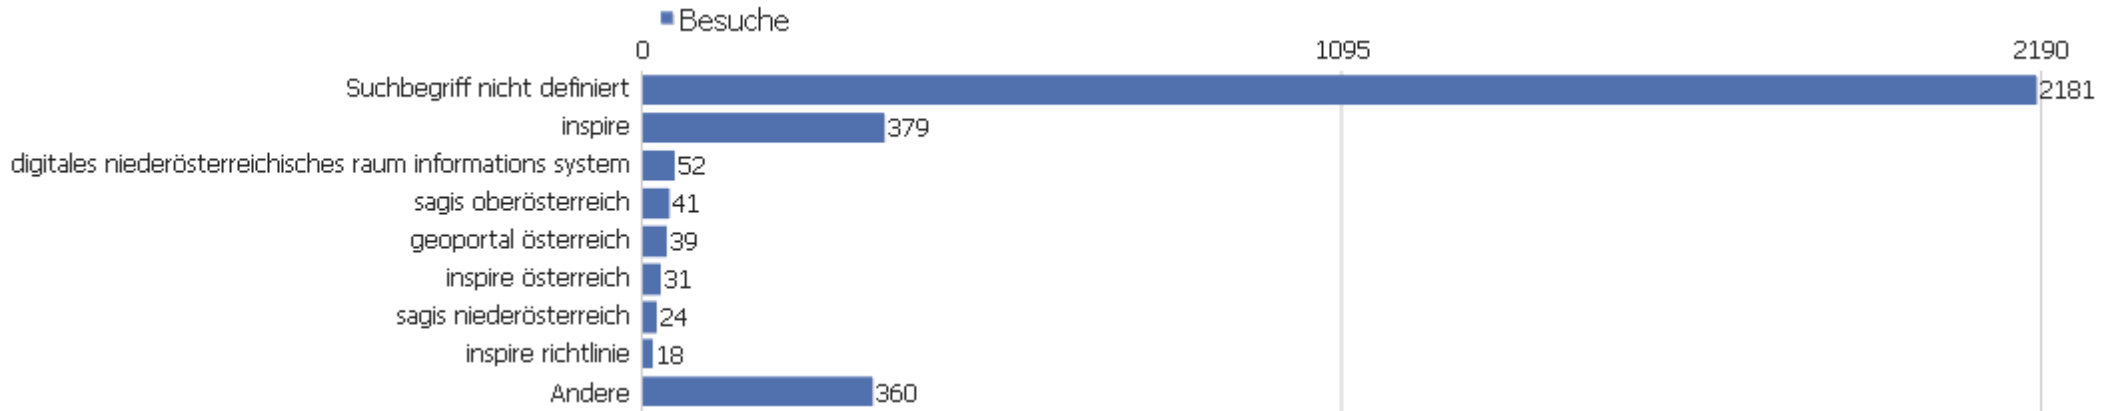

Suchbegriffe

Suchbegriff	Besuche	Aktionen	Aktionen pro Besuch	Durchschnittszeit auf der Website	Absprungrate	Konversionsrate
Suchbegriff nicht definiert	2181	6336	2,9	00:02:02	60%	0%
inspire	379	1503	4	00:02:38	47%	0%
digitales niederösterreichisches raum informations sys	52	86	1,7	00:01:32	75%	0%
sagis oberösterreich	41	43	1	00:00:17	95%	0%
geoportal österreich	39	84	2,2	00:01:19	62%	0%
inspire österreich	31	364	11,7	00:11:48	10%	0%
sagis niederösterreich	24	32	1,3	00:00:35	79%	0%
inspire richtlinie	18	83	4,6	00:04:57	22%	0%
tiris salzburg	18	20	1,1	00:00:16	89%	0%
digitales niederösterreichisches raum-informations-sys	12	25	2,1	00:03:13	42%	0%
geodaten österreich	12	41	3,4	00:05:16	33%	0%
geoportal.at	11	21	1,9	00:00:39	73%	0%
noe geoportal	11	23	2,1	00:01:25	64%	0%
www.geoportal.at	11	13	1,2	00:00:26	91%	0%