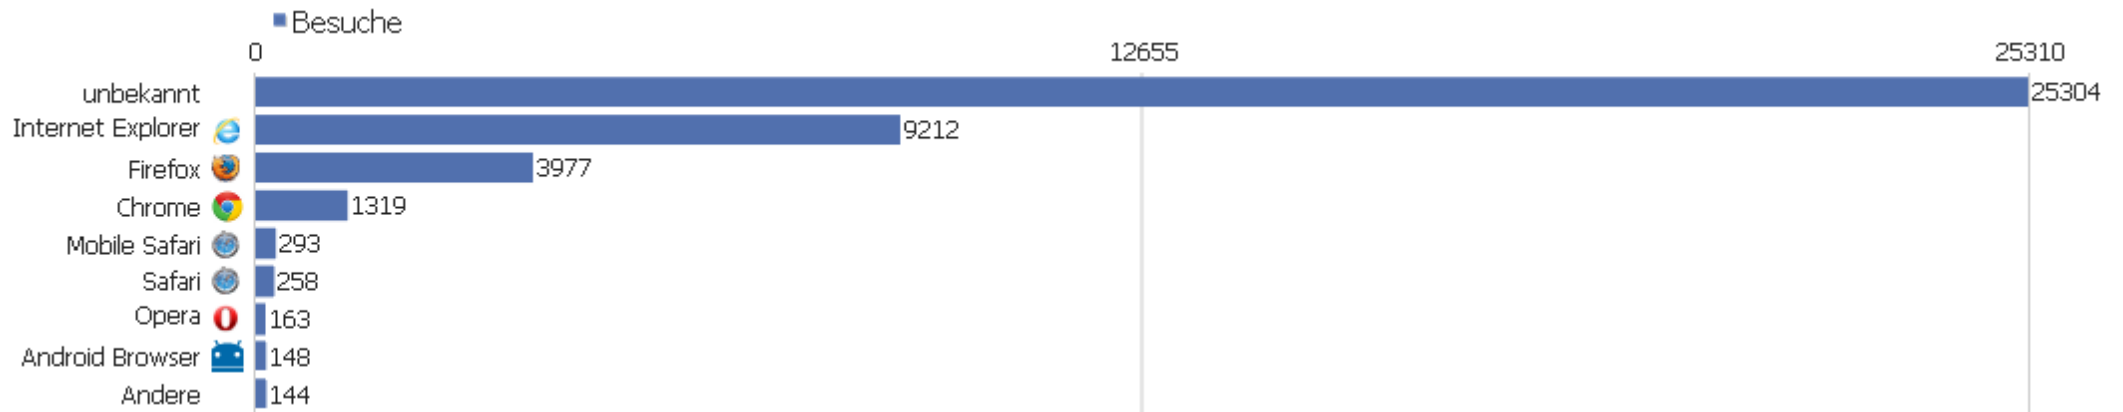

Besuche

Seiten pro Besuch	Besuche
1 Seite	18819
2 Seiten	8632
3 Seiten	3033
4 Seiten	1673
5 Seiten	1109
6-7 Seiten	1455
8-10 Seiten	1084
11-14 Seiten	832
15-20 Seiten	723
21+ Seiten	3458

Gerätetyp

Gerätetyp	Besuche	Aktionen	Aktionen pro Besuch	Durchschnittszeit auf der Website	Absprungrate	Konversionsrate
unbekannt	25287	249284	9,9	01:08:23	47%	0%
Desktop	15039	60856	4	00:11:31	44%	0%
Smartphone	268	519	1,9	00:01:09	75%	0%
Tablet	223	752	3,4	00:02:11	55%	0%
Feature-Phone	1	1	1	00:00:00	100%	0%

Besucher-Browser

Browser	Besuche	Aktionen	Aktionen pro Besuch	Durchschnittszeit auf der Website	Absprungrate	Konversionsrate
unbekannt	25304	249327	9,9	01:08:20	47%	0%
Internet Explorer	9212	30542	3,3	00:17:35	36%	0%
Firefox	3977	25244	6,3	00:02:05	56%	0%
Chrome	1319	3816	2,9	00:01:40	56%	0%
Mobile Safari	293	827	2,8	00:01:44	65%	0%
Safari	258	572	2,2	00:01:21	70%	0%
Opera	163	420	2,6	00:01:28	50%	0%
Android Browser	148	263	1,8	00:00:58	74%	0%
Chrome Frame	29	132	4,6	00:03:18	38%	0%
Iceweasel	21	24	1,1	00:00:01	86%	0%
Chromium	14	23	1,6	00:00:13	64%	0%
Iron	13	67	5,2	00:04:23	38%	0%
Maxthon	9	17	1,9	00:00:29	44%	0%
BlackBerry Browser	8	18	2,3	00:00:14	63%	0%