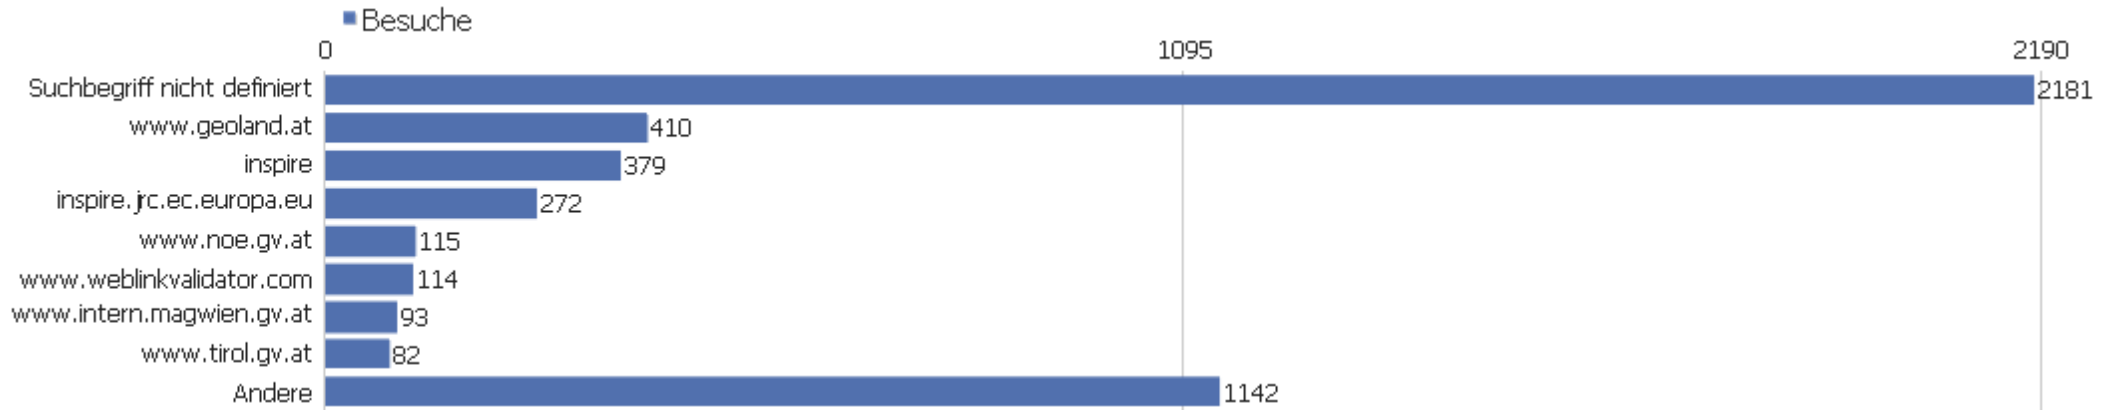

Alle Verweise

Verweis	Besuche	Aktionen	Aktionen pro Besuch	Durchschnittszeit auf der Website	Absprungrate	Konversionsrate
Suchbegriff nicht definiert	2181	6336	2,9	00:02:02	60%	0%
www.geoland.at	410	1666	4,1	00:01:57	26%	0%
inspire	379	1503	4	00:02:38	47%	0%
inspire.jrc.ec.europa.eu	272	823	3	00:02:32	56%	0%
www.noe.gv.at	115	384	3,3	00:01:28	37%	0%
www.weblinkvalidator.com	114	231	2	00:00:13	0%	0%
www.intern.magwien.gv.at	93	185	2	00:00:22	47%	0%
www.tirol.gv.at	82	357	4,4	00:02:28	26%	0%
www.gis.steiermark.at	74	326	4,4	00:01:19	22%	0%
www.kagis.ktn.gv.at	60	252	4,2	00:02:59	22%	0%
www.lebensministerium.at	56	245	4,4	00:02:46	29%	0%
digitales niederösterreichisches raum informations sys	52	86	1,7	00:01:32	75%	0%
www.noel.gv.at	50	200	4	00:01:19	16%	0%
www.salzburg.gv.at	45	206	4,6	00:02:02	20%	0%