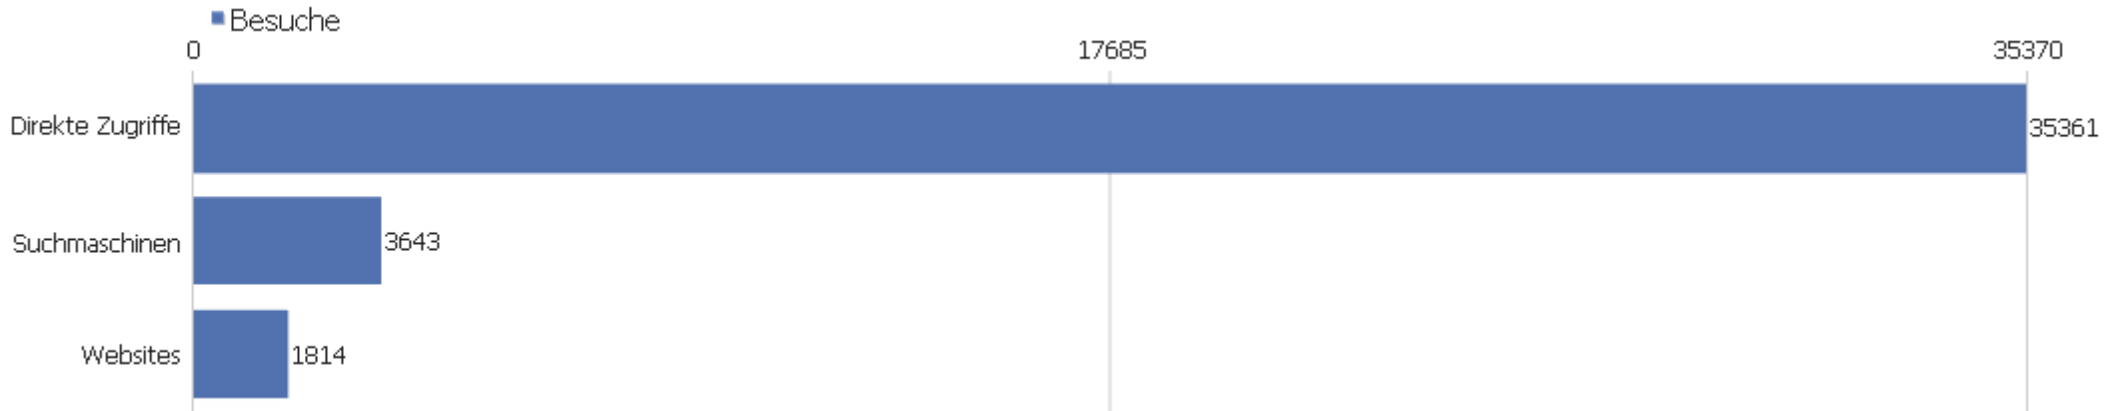

Verweisart

Verweisart	Besuche	Aktionen	Aktionen pro Besuch	Durchschnittszeit auf der Website	Absprungrate	Konversionsrate
Direkte Zugriffe	35361	294523	8,3	00:53:30	45%	0%
Suchmaschinen	3643	10812	3	00:02:10	60%	0%
Websites	1814	6077	3,4	00:01:45	36%	0%