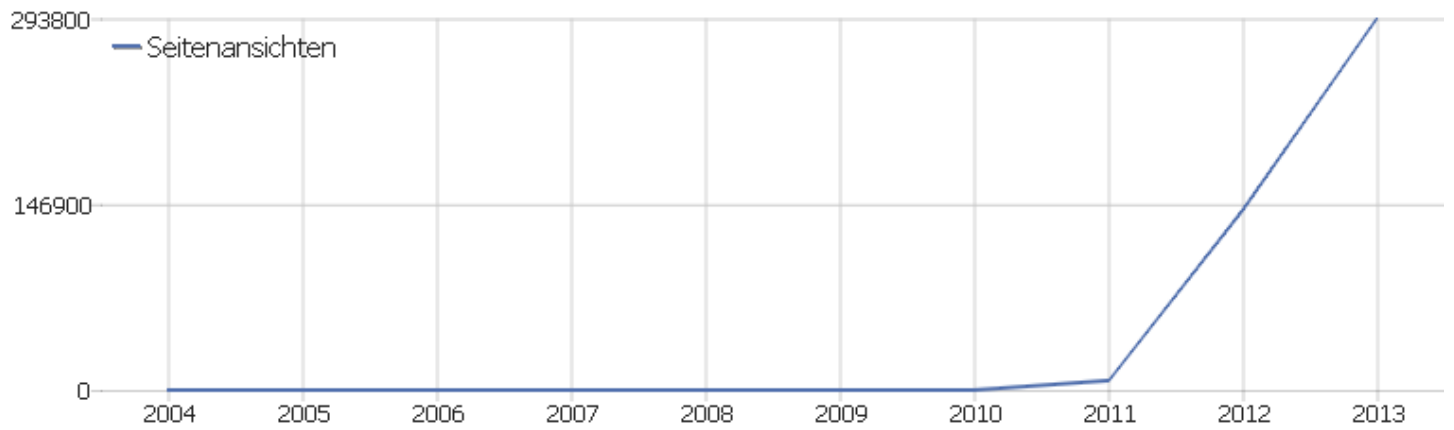

PIWIK

www.inspire.gv.at

Zeitspanne: 2013

Bericht INSPIRE.gv.at

Besucherüberblick

Name	Wert
Besuche	40818
Aktionen	311412
Maximale Aktionen pro Besuch	12155
Aktionen pro Besuch	7,6
Durchschnittliche Besuchszeit (in Sekunden)	00:46:38
Absprungrate	46%
Eindeutige Besucher	0

Aktionen - Kernmetriken

Name	Wert
Seitenansichten	293795
Eindeutige Seitenansichten	69540
Downloads	17662
Eindeutige Downloads	16619
Ausgehende Verweise	0
Eindeutige ausgehende Verweise	0
Suchanfragen	0
Eindeutige Suchbegriffe	0