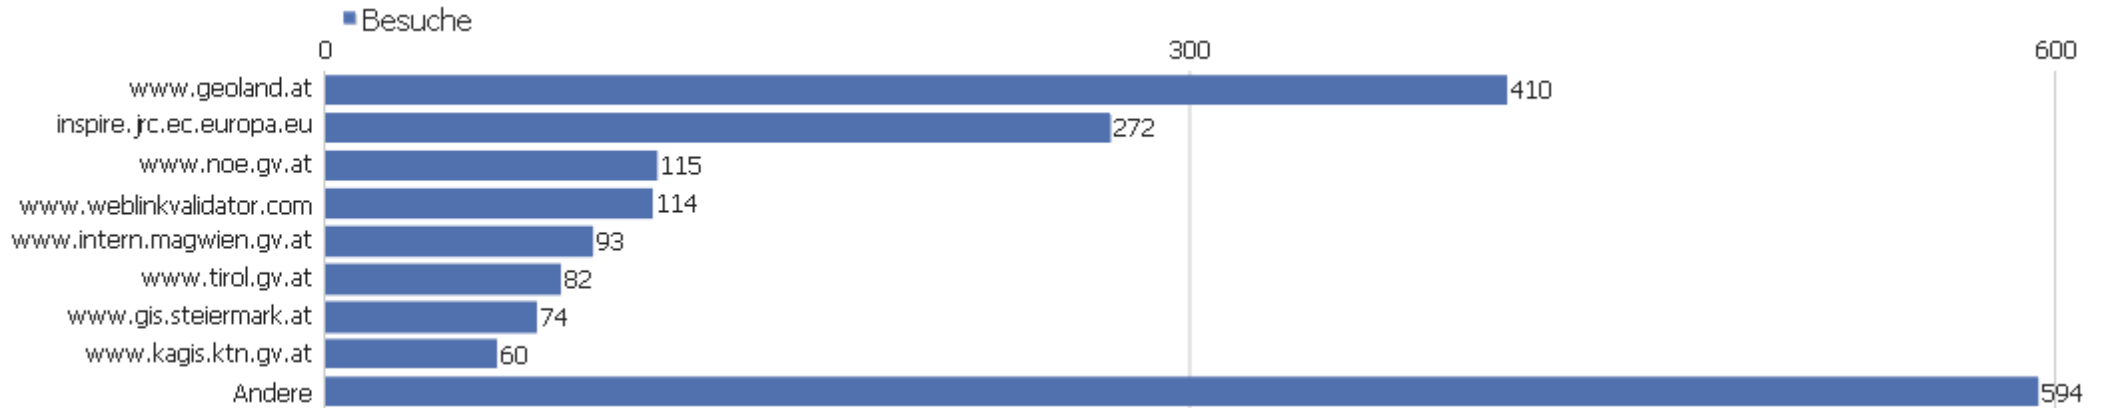

Websites

Website	Besuche	Aktionen	Aktionen pro Besuch	Durchschnittszeit auf der Website	Absprungrate	Konversionsrate
www.geoland.at	410	1666	4,1	00:01:57	26%	0%
inspire.jrc.ec.europa.eu	272	823	3	00:02:32	56%	0%
www.noe.gv.at	115	384	3,3	00:01:28	37%	0%
www.weblinkvalidator.com	114	231	2	00:00:13	0%	0%
www.intern.magwien.gv.at	93	185	2	00:00:22	47%	0%
www.tirol.gv.at	82	357	4,4	00:02:28	26%	0%
www.gis.steiermark.at	74	326	4,4	00:01:19	22%	0%
www.kagis.ktn.gv.at	60	252	4,2	00:02:59	22%	0%
www.lebensministerium.at	56	245	4,4	00:02:46	29%	0%
www.noel.gv.at	50	200	4	00:01:19	16%	0%
www.salzburg.gv.at	45	206	4,6	00:02:02	20%	0%
www.wien.gv.at	45	82	1,8	00:00:15	53%	0%
gis.lebensministerium.at	31	68	2,2	00:02:52	65%	0%
www.nipp.hr	28	101	3,6	00:00:51	32%	0%