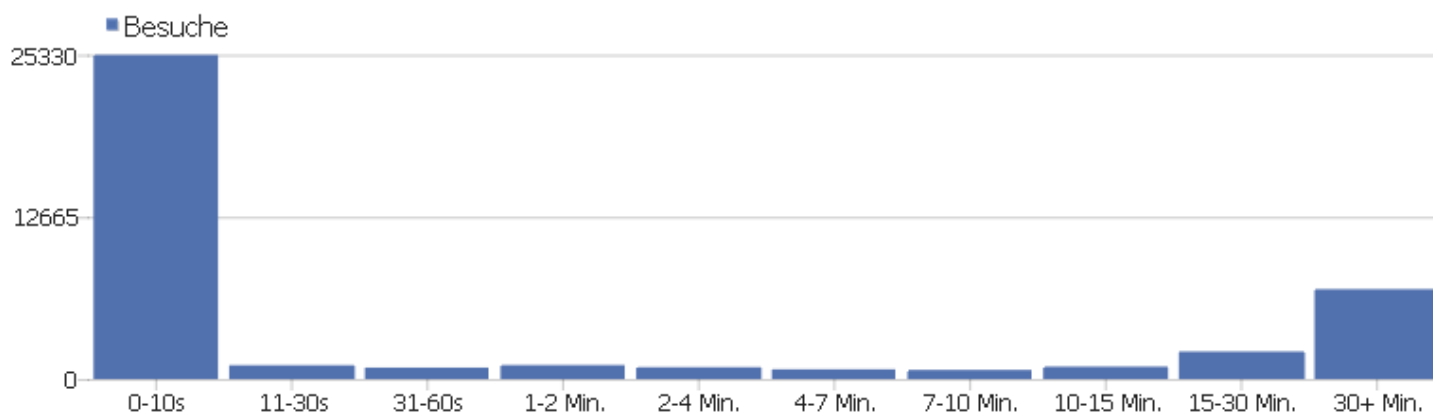

Besuchslänge

Besuchsdauer	Besuche
0-10s	25322
11-30s	1078
31-60s	894
1-2 Min.	1090
2-4 Min.	925
4-7 Min.	762
7-10 Min.	711
10-15 Min.	971
15-30 Min.	2148
30+ Min.	7023