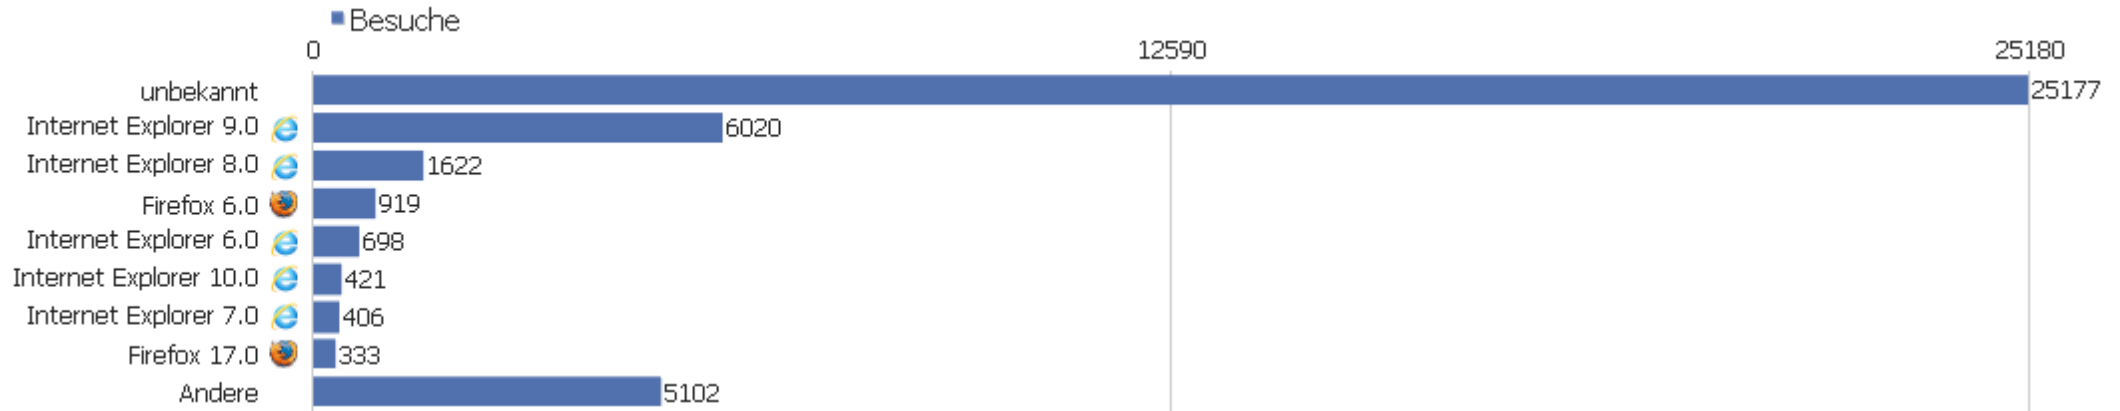

Browser-Version

Browser-Version	Besuche	Aktionen	Aktionen pro Besuch	Durchschnittszeit auf der Website	Absprungrate	Konversionsrate
unbekannt	25177	244211	9,7	01:08:41	47%	0%
Internet Explorer 9.0	6020	22280	3,7	00:26:03	24%	0%
Internet Explorer 8.0	1622	4612	2,8	00:01:56	55%	0%
Firefox 6.0	919	1085	1,2	00:00:06	87%	0%
Internet Explorer 6.0	698	1092	1,6	00:00:45	74%	0%
Internet Explorer 10.0	421	1250	3	00:01:45	50%	0%
Internet Explorer 7.0	406	1213	3	00:01:46	65%	0%
Firefox 17.0	333	1353	4,1	00:02:57	44%	0%
Firefox 24.0	291	1060	3,6	00:04:02	42%	0%
Firefox 19.0	275	889	3,2	00:02:01	52%	0%
Firefox 18.0	269	1175	4,4	00:03:51	45%	0%
Firefox 25.0	266	882	3,3	00:02:33	48%	0%
Firefox 20.0	258	877	3,4	00:02:09	53%	0%
Chrome 26.0	217	567	2,6	00:01:25	52%	0%