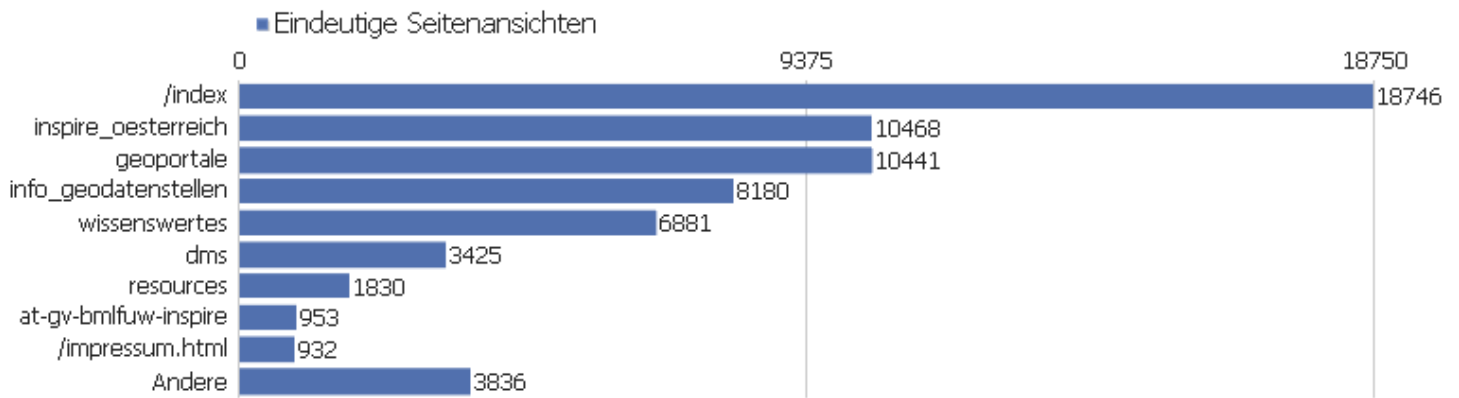

PIWIK

www.inspire.gv.at

Zeitspanne: 2013

Bericht INSPIRE.gv.at

Besucherüberblick

Name	Wert
Besuche	40818
Aktionen	311412
Maximale Aktionen pro Besuch	12155
Aktionen pro Besuch	7,6
Durchschnittliche Besuchszeit (in Sekunden)	00:46:38
Absprungrate	46%
Eindeutige Besucher	0

Aktionen - Kernmetriken

Name	Wert
Seitenansichten	293795
Eindeutige Seitenansichten	69540
Downloads	17662
Eindeutige Downloads	16619
Ausgehende Verweise	0
Eindeutige ausgehende Verweise	0
Suchanfragen	0
Eindeutige Suchbegriffe	0

Seiten URL

Seiten-URL	Seitenansichten	Eindeutige Seitenansichten	Durchschnittszeit pro Seite	Absprungrate	Ausstiegsrate
/index	236125	18746	01:48:53	22%	78%
inspire_oesterreich	11795	10468	00:01:08	58%	39%
geoportale	11833	10441	00:01:08	69%	52%
info_geodatenstellen	9263	8180	00:01:01	59%	30%
wissenswertes	7773	6881	00:01:12	60%	38%
dms	3857	3425	00:00:03	59%	5%
resources	2004	1830	00:00:01	20%	5%
at-gv-bmlfuw-inspire	1055	953	00:00:49	59%	21%
/impressum.html	1014	932	00:01:35	51%	44%
/kontakt.html	921	861	00:01:14	56%	43%
inspire	275	268	00:00:13	84%	80%
at-bmlfuw-inspire	173	173	00:00:10	87%	87%
modules	177	157	00:00:00	0%	0%
admin	187	151	00:00:01	0%	1%
wp-content	174	125	00:00:49	29%	27%
errorpages	133	124	00:00:00	0%	0%
administrator	117	111	00:00:00	67%	12%
https:	107	107	00:00:09	0%	2%
includes	112	91	00:00:00	0%	0%
web	82	81	00:00:00	0%	0%
include	90	78	00:00:00	0%	0%
betablockmodules	58	58	00:00:00	0%	0%
system	58	56	00:00:01	0%	0%
Andere	6412	5243	00:00:03	44%	2%