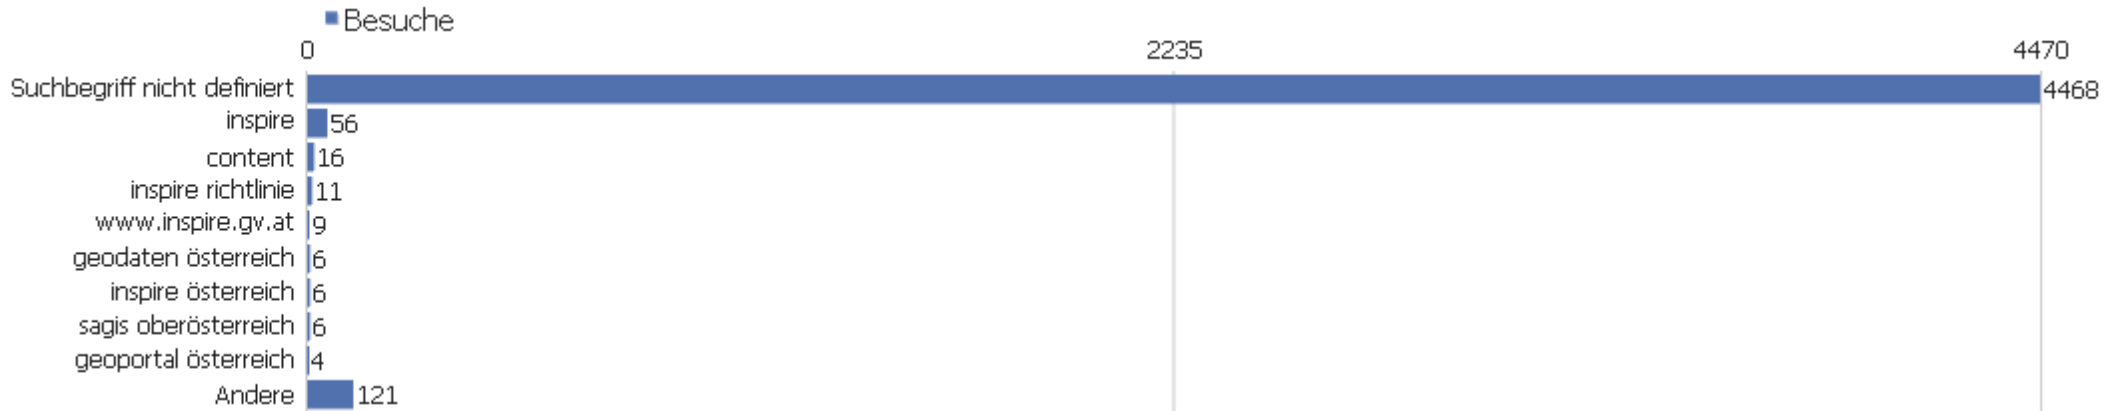

Suchbegriffe

Suchbegriff	Besuche	Aktionen	Aktionen pro Besuch	Durchschnittszeit auf der Website	Absprungrate	Konversionsrate
Suchbegriff nicht definiert	4468	10725	2,4	00:01:38	67%	0%
inspire	56	125	2,2	00:01:53	66%	0%
content	16	17	1,1	00:00:00	94%	0%
inspire richtlinie	11	19	1,7	00:01:14	64%	0%
www.inspire.gv.at	9	9	1	00:00:00	100%	0%
geodaten österreich	6	8	1,3	00:00:04	83%	0%
inspire österreich	6	28	4,7	00:03:27	17%	0%
sagis oberösterreich	6	10	1,7	00:04:55	67%	0%
geoportal österreich	4	5	1,3	00:00:09	75%	0%
http://inspire.gv.at/	4	8	2	00:00:17	50%	0%
geoportal italien	3	5	1,7	00:03:16	67%	0%
http://www.inspire.gv.at/geoportale/laender.html	3	6	2	00:00:11	67%	0%
sagis	3	3	1	00:00:00	100%	0%
sagis niederösterreich	3	3	1	00:00:00	100%	0%