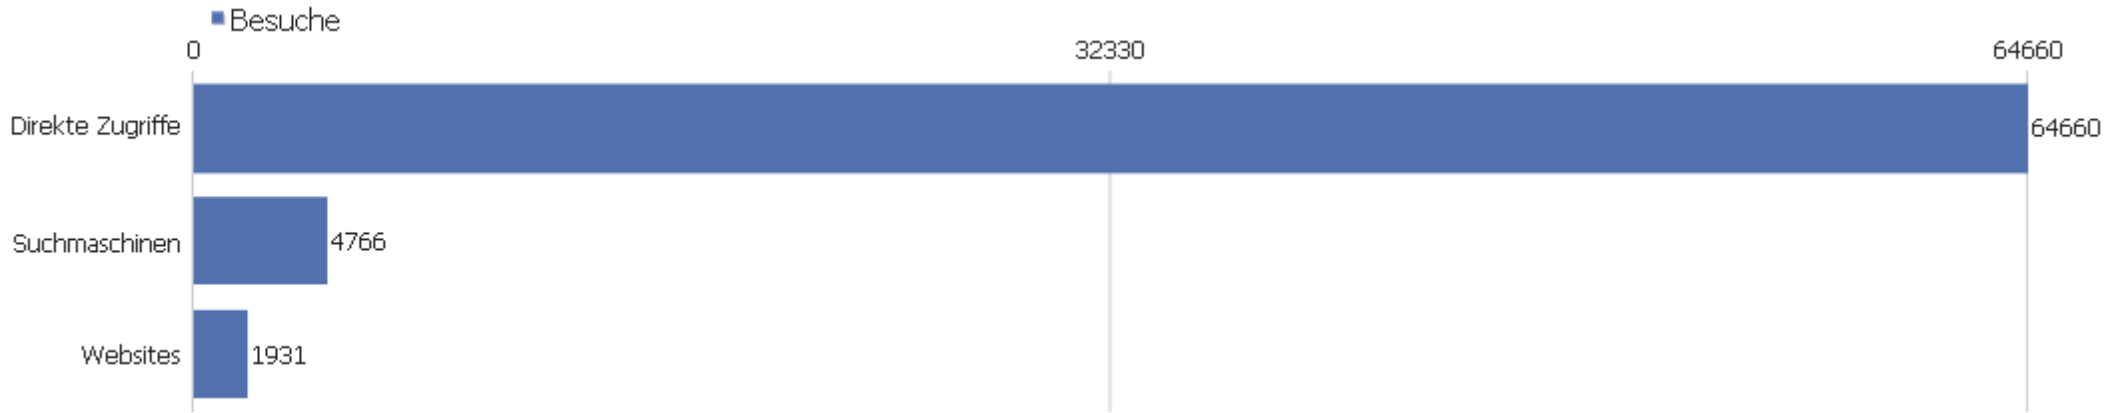

Verweisart

Verweisart	Besuche	Aktionen	Aktionen pro Besuch	Durchschnittszeit auf der Website	Absprungrate	Konversionsrate
Direkte Zugriffe	64660	378012	5,8	00:39:57	42%	0%
Suchmaschinen	4766	11299	2,4	00:01:36	67%	0%
Websites	1931	5278	2,7	00:01:36	48%	0%