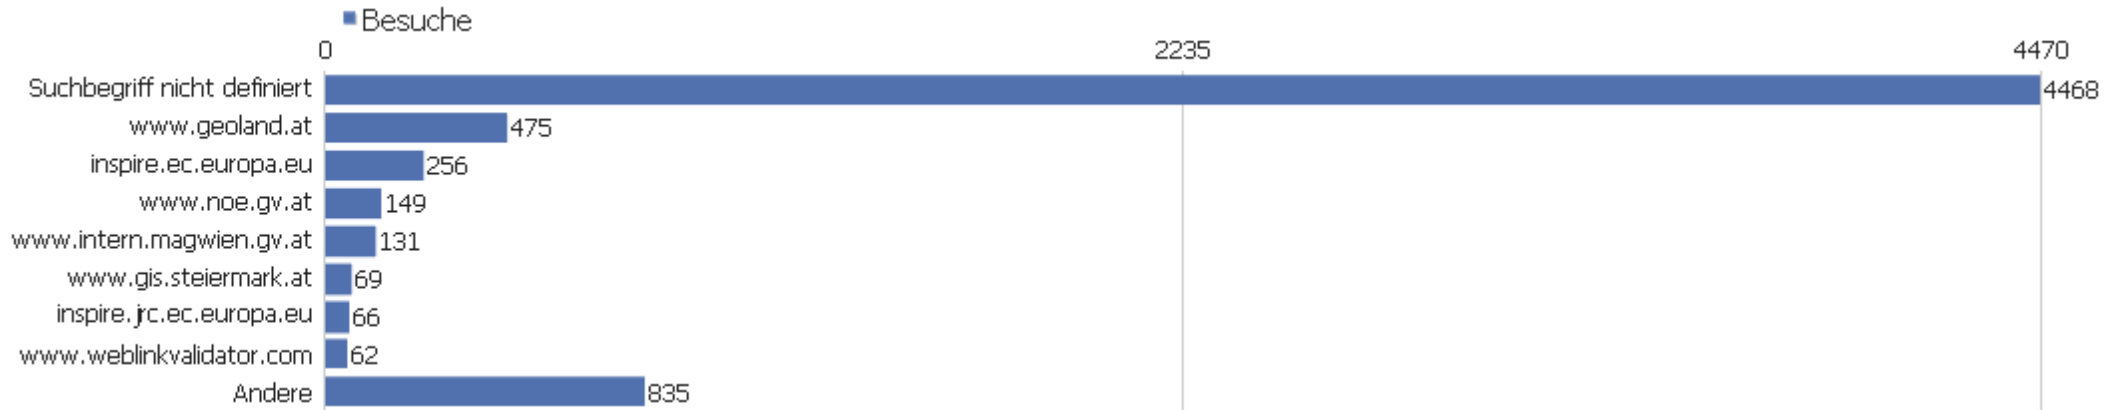

Alle Verweise

Verweis	Besuche	Aktionen	Aktionen pro Besuch	Durchschnittszeit auf der Website	Absprungrate	Konversionsrate
Suchbegriff nicht definiert	4468	10725	2,4	00:01:38	67%	0%
www.geoland.at	475	1424	3	00:01:53	49%	0%
inspire.ec.europa.eu	256	675	2,6	00:01:49	58%	0%
www.noe.gv.at	149	499	3,3	00:01:24	36%	0%
www.intern.magwien.gv.at	131	240	1,8	00:00:53	48%	0%
www.gis.steiermark.at	69	292	4,2	00:03:42	23%	0%
inspire.jrc.ec.europa.eu	66	142	2,2	00:01:24	67%	0%
www.weblinkvalidator.com	62	123	2	00:00:22	5%	0%
www.wien.gv.at	61	83	1,4	00:00:17	64%	0%
inspire	56	125	2,2	00:01:53	66%	0%
www.bmlfuw.gv.at	50	195	3,9	00:01:33	28%	0%
www.kagis.ktn.gv.at	43	142	3,3	00:00:50	44%	0%
www.webwiki.at	43	78	1,8	00:00:01	19%	0%
www.statistik.at	37	164	4,4	00:02:51	22%	0%