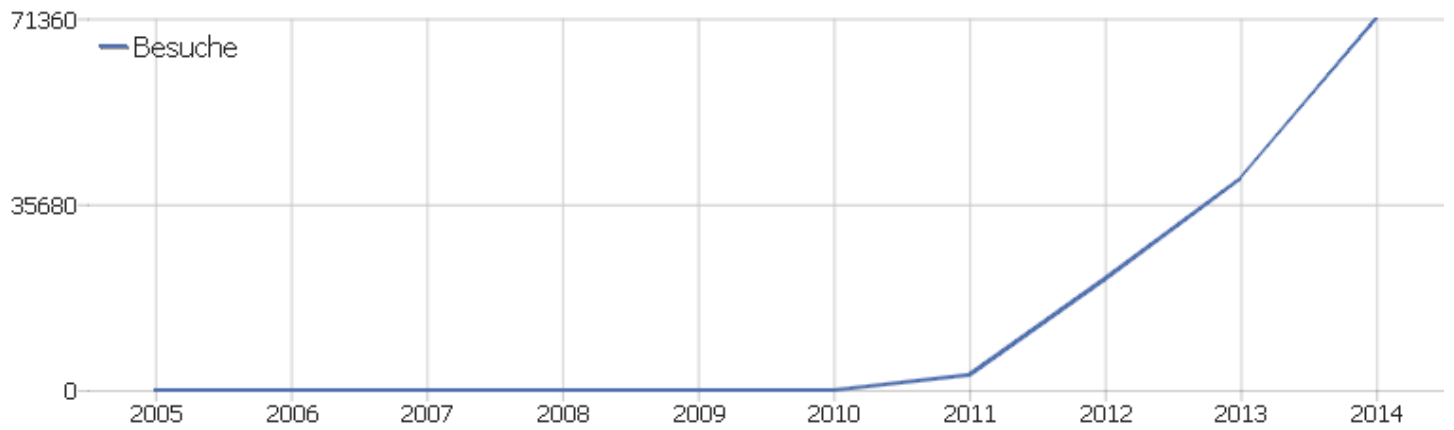

# PIWIK

[www.inspire.gv.at](http://www.inspire.gv.at)

Zeitspanne: 2014

Bericht INSPIRE.gv.at

# Besucherüberblick

Name	Wert
Besuche	71357
Aktionen	394589
Maximale Aktionen pro Besuch	2196
Aktionen pro Besuch	5,5
Durchschnittliche Besuchszeit (in Sekunden)	00:36:21
Absprungrate	44%
Eindeutige Besucher	0

# Aktionen - Kernmetriken

Name	Wert
Seitenansichten	374750
Eindeutige Seitenansichten	90135
Downloads	19823
Eindeutige Downloads	18456
Ausgehende Verweise	0
Eindeutige ausgehende Verweise	0
Suchanfragen	0
Eindeutige Suchbegriffe	0

# Seiten pro Besuch

Seiten pro Besuch

Besuche

Seiten pro Besuch	Besuche
1 Seite	31568
2 Seiten	12209
3 Seiten	7760
4 Seiten	4584
5 Seiten	3258
6-7 Seiten	3907
8-10 Seiten	2511
11-14 Seiten	1251
15-20 Seiten	777
21+ Seiten	3532