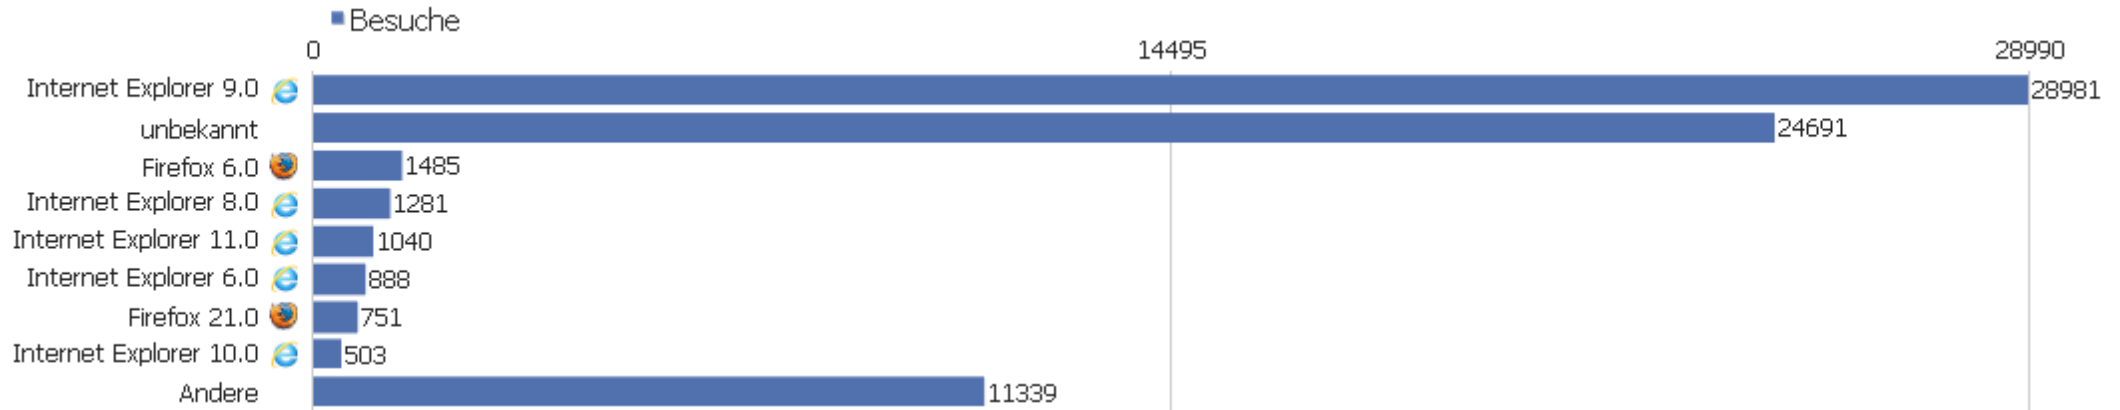

Browser-Version

Browser-Version	Besuche	Aktionen	Aktionen pro Besuch	Durchschnittszeit auf der Website	Absprungrate	Konversionsrate
Internet Explorer 9.0	28981	106939	3,7	00:29:34	19%	0%
unbekannt	24691	242993	9,8	01:09:27	56%	0%
Firefox 6.0	1485	1586	1,1	00:00:12	94%	0%
Internet Explorer 8.0	1281	2088	1,6	00:00:39	75%	0%
Internet Explorer 11.0	1040	3187	3,1	00:01:24	58%	0%
Internet Explorer 6.0	888	1795	2	00:00:41	87%	0%
Firefox 21.0	751	847	1,1	00:00:04	91%	0%
Internet Explorer 10.0	503	1324	2,6	00:01:34	64%	0%
Opera 20.0	448	778	1,7	00:05:41	57%	0%
Firefox 31.0	429	1290	3	00:02:43	53%	0%
Chrome 27.0	426	503	1,2	00:00:15	88%	0%
Firefox 32.0	407	999	2,5	00:01:39	59%	0%
Firefox 33.0	379	1070	2,8	00:01:58	62%	0%
Firefox 26.0	366	1012	2,8	00:02:01	49%	0%