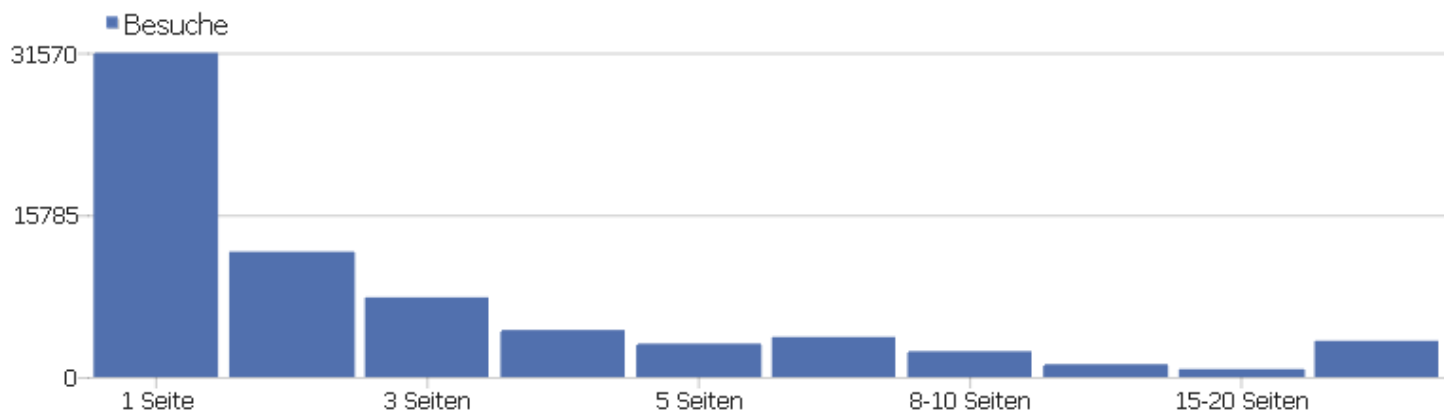

Seiten pro Besuch

Seiten pro Besuch

Besuche

Seiten pro Besuch	Besuche
1 Seite	31568
2 Seiten	12209
3 Seiten	7760
4 Seiten	4584
5 Seiten	3258
6-7 Seiten	3907
8-10 Seiten	2511
11-14 Seiten	1251
15-20 Seiten	777
21+ Seiten	3532