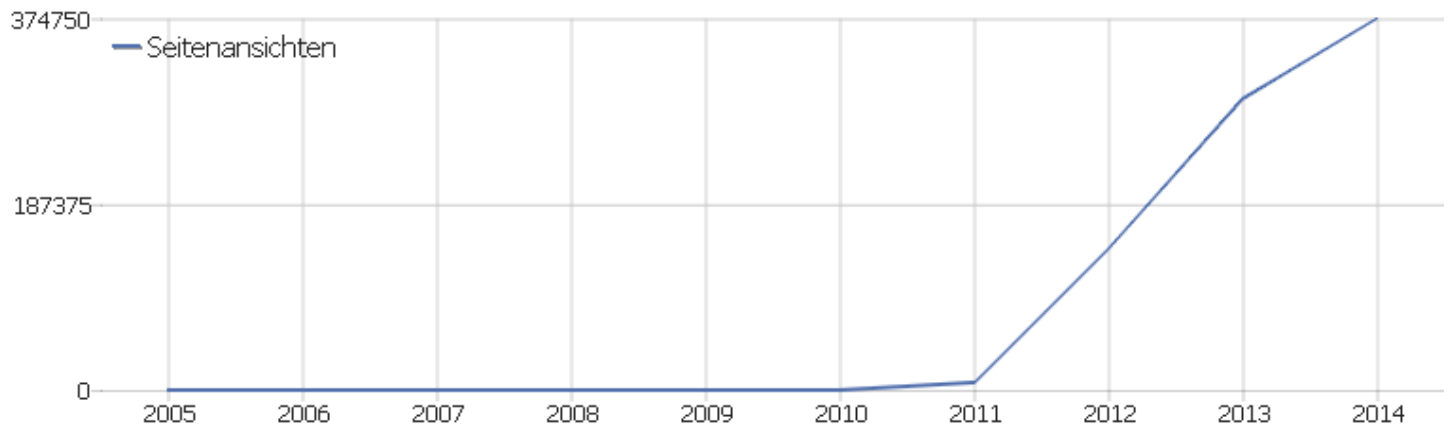

Aktionen - Kernmetriken

Name	Wert
Seitenansichten	374750
Eindeutige Seitenansichten	90135
Downloads	19823
Eindeutige Downloads	18456
Ausgehende Verweise	0
Eindeutige ausgehende Verweise	0
Suchanfragen	0
Eindeutige Suchbegriffe	0