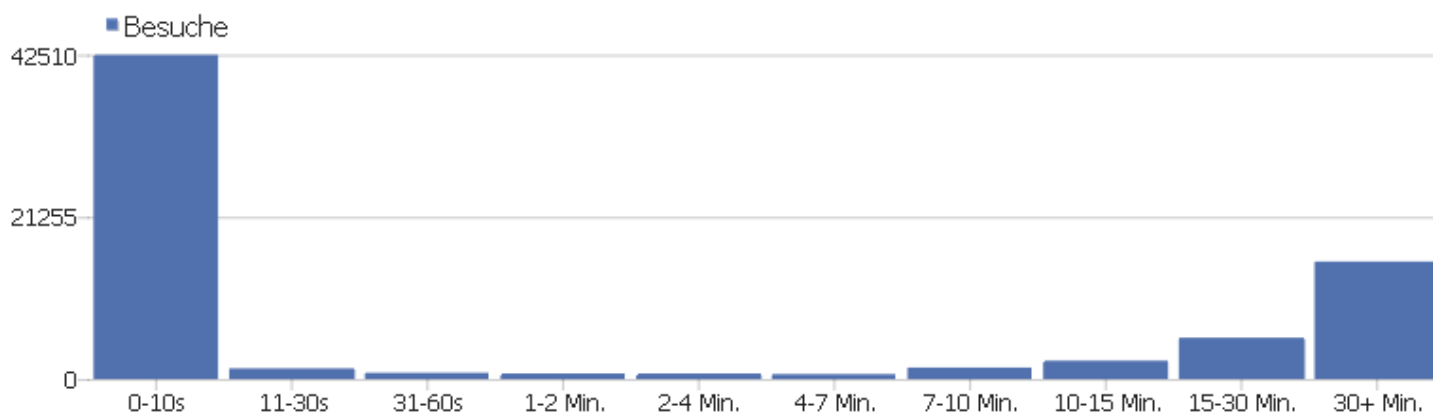

Besuchslänge

Besuchsdauer	Besuche
0-10s	42504
11-30s	1394
31-60s	824
1-2 Min.	732
2-4 Min.	730
4-7 Min.	652
7-10 Min.	1506
10-15 Min.	2416
15-30 Min.	5419
30+ Min.	15404