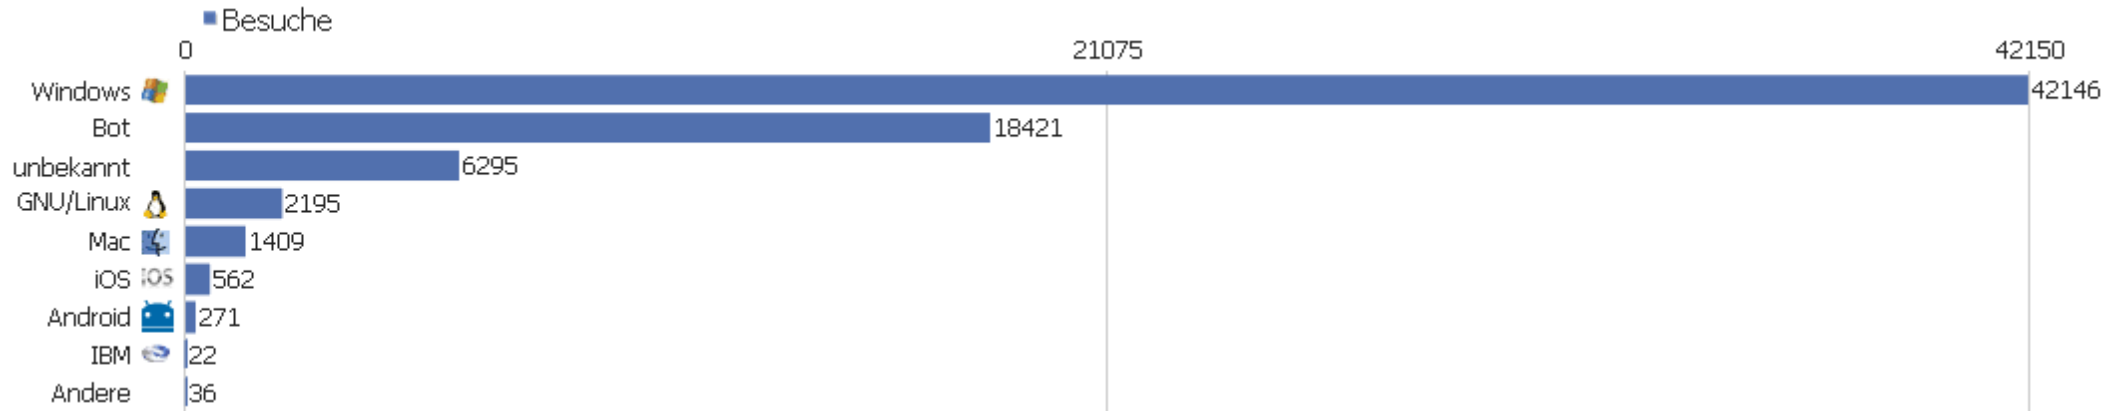

Betriebssystem-Familien

Betriebssystem-Familie	Besuche	Aktionen	Aktionen pro Besuch	Durchschnittszeit auf der Website	Absprungrate	Konversionsrate
Windows	42146	138548	3,3	00:20:47	34%	0%
Bot	18421	30076	1,6	00:01:33	72%	0%
unbekannt	6295	218455	34,7	04:27:53	9%	0%
GNU/Linux	2195	3309	1,5	00:00:26	80%	0%
Mac	1409	2513	1,8	00:00:52	79%	0%
iOS	562	1040	1,9	00:01:19	69%	0%
Android	271	496	1,8	00:01:03	66%	0%
IBM	22	51	2,3	00:04:09	0%	0%
BlackBerry	11	21	1,9	00:01:40	64%	0%
Symbian	9	35	3,9	00:02:13	22%	0%
Windows Mobile	9	30	3,3	00:02:32	33%	0%
Unix	4	7	1,8	00:00:05	50%	0%
Chrome OS	2	5	2,5	00:03:16	0%	0%
BeOS	1	3	3	00:00:01	0%	0%