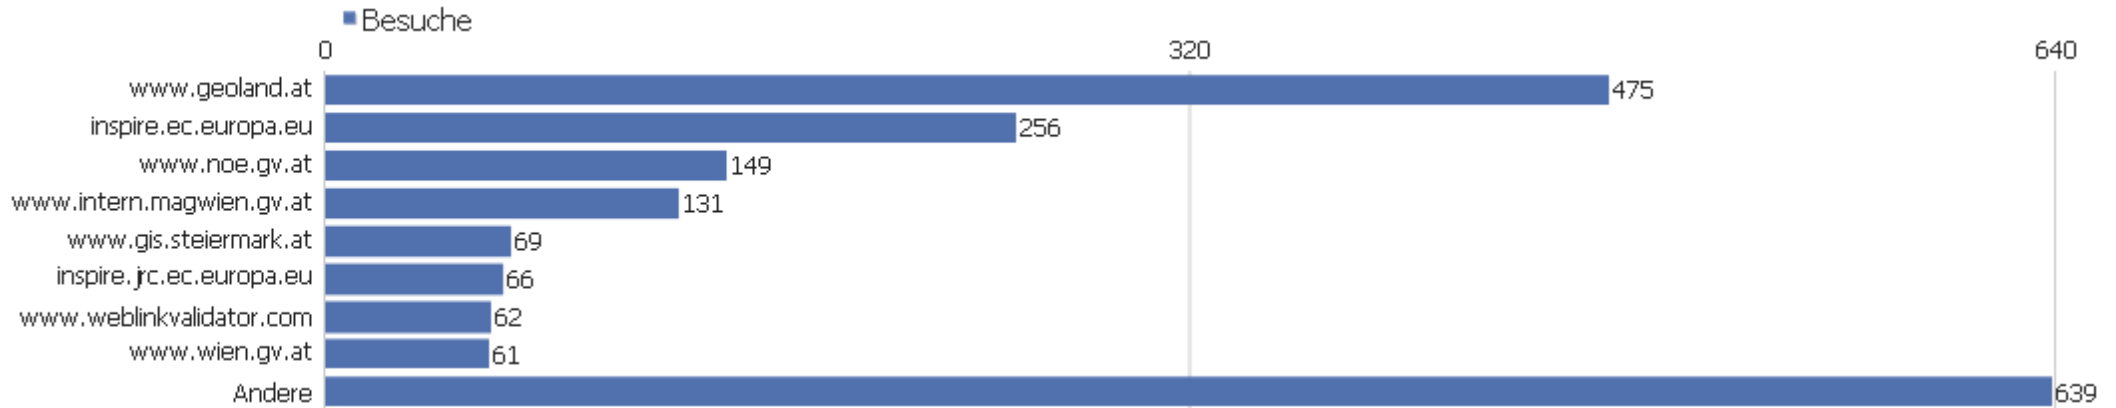

Websites

Website	Besuche	Aktionen	Aktionen pro Besuch	Durchschnittszeit auf der Website	Absprungrate	Konversionsrate
www.geoland.at	475	1424	3	00:01:53	49%	0%
inspire.ec.europa.eu	256	675	2,6	00:01:49	58%	0%
www.noe.gv.at	149	499	3,3	00:01:24	36%	0%
www.intern.magwien.gv.at	131	240	1,8	00:00:53	48%	0%
www.gis.steiermark.at	69	292	4,2	00:03:42	23%	0%
inspire.jrc.ec.europa.eu	66	142	2,2	00:01:24	67%	0%
www.weblinkvalidator.com	62	123	2	00:00:22	5%	0%
www.wien.gv.at	61	83	1,4	00:00:17	64%	0%
www.bmlfuw.gv.at	50	195	3,9	00:01:33	28%	0%
www.kagis.ktn.gv.at	43	142	3,3	00:00:50	44%	0%
www.webwiki.at	43	78	1,8	00:00:01	19%	0%
www.statistik.at	37	164	4,4	00:02:51	22%	0%
www.salzburg.gv.at	32	113	3,5	00:01:06	38%	0%
www.umweltbundesamt.at	32	152	4,8	00:04:30	34%	0%