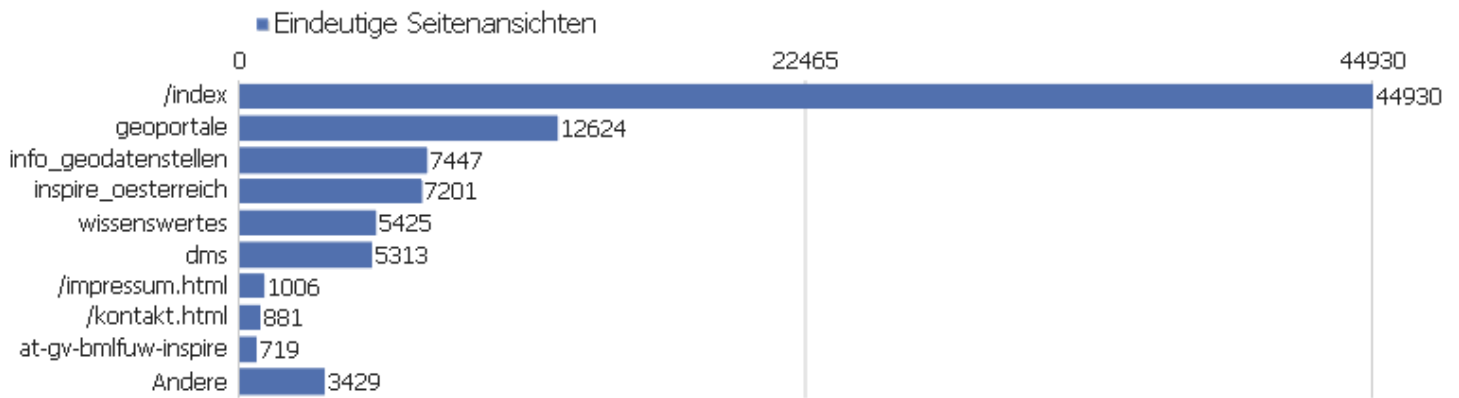

# Besucherüberblick

Name	Wert
Besuche	71357
Aktionen	394589
Maximale Aktionen pro Besuch	2196
Aktionen pro Besuch	5,5
Durchschnittliche Besuchszeit (in Sekunden)	00:36:21
Absprungrate	44%
Eindeutige Besucher	0

# Aktionen - Kernmetriken

Name	Wert
Seitenansichten	374750
Eindeutige Seitenansichten	90135
Downloads	19823
Eindeutige Downloads	18456
Ausgehende Verweise	0
Eindeutige ausgehende Verweise	0
Suchanfragen	0
Eindeutige Suchbegriffe	0

# Seiten URL

Seiten-URL	Seitenansichten	Eindeutige Seitenansichten	Durchschnittszeit pro Seite	Absprungrate	Ausstiegsrate
/index	322711	44930	01:03:40	24%	89%
geoportale	14357	12624	00:00:58	78%	57%
info_geodatenstellen	8588	7447	00:01:02	69%	37%
inspire_oesterreich	7771	7201	00:00:44	76%	39%
wissenswertes	5815	5425	00:00:44	76%	37%
dms	6630	5313	00:00:49	69%	43%
/impressum.html	1054	1006	00:00:41	77%	45%
/kontakt.html	920	881	00:00:32	80%	41%
at-gv-bmlfuw-inspire	854	719	00:00:43	68%	20%
resources	382	380	00:00:03	78%	21%
administrator	330	261	00:00:30	36%	10%
admin	313	240	00:00:50	15%	15%
wp-content	304	216	00:00:42	11%	23%
inspire	197	190	00:00:24	90%	73%
/index.php	598	154	00:01:03	16%	53%
components	229	153	00:00:01	0%	2%
images	160	138	00:01:02	5%	38%
https:	119	119	00:00:28	0%	2%
fckeditor	126	113	00:00:22	31%	27%
modules	107	106	00:00:01	100%	1%
web	77	77	00:00:01	0%	0%
/xmlrpc.php	89	72	00:02:45	23%	33%
/wp-login.php	77	68	00:00:02	40%	40%
Andere	2942	2302	00:00:17	58%	10%

# Seiten pro Besuch

Seiten pro Besuch

Besuche

Seiten pro Besuch	Besuche
1 Seite	31568
2 Seiten	12209
3 Seiten	7760
4 Seiten	4584
5 Seiten	3258
6-7 Seiten	3907
8-10 Seiten	2511
11-14 Seiten	1251
15-20 Seiten	777
21+ Seiten	3532