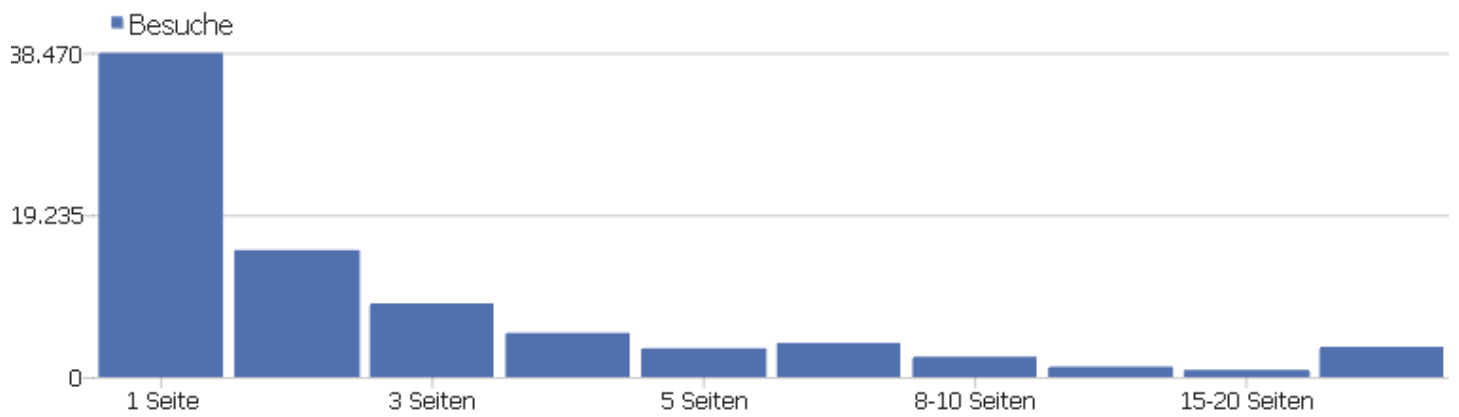

Seiten pro Besuch

Seiten pro Besuch

Besuche

Seiten pro Besuch	Besuche
1 Seite	38.463
2 Seiten	15.070
3 Seiten	8.747
4 Seiten	5.238
5 Seiten	3.415
6-7 Seiten	4.051
8-10 Seiten	2.418
11-14 Seiten	1.237
15-20 Seiten	851
21+ Seiten	3.587