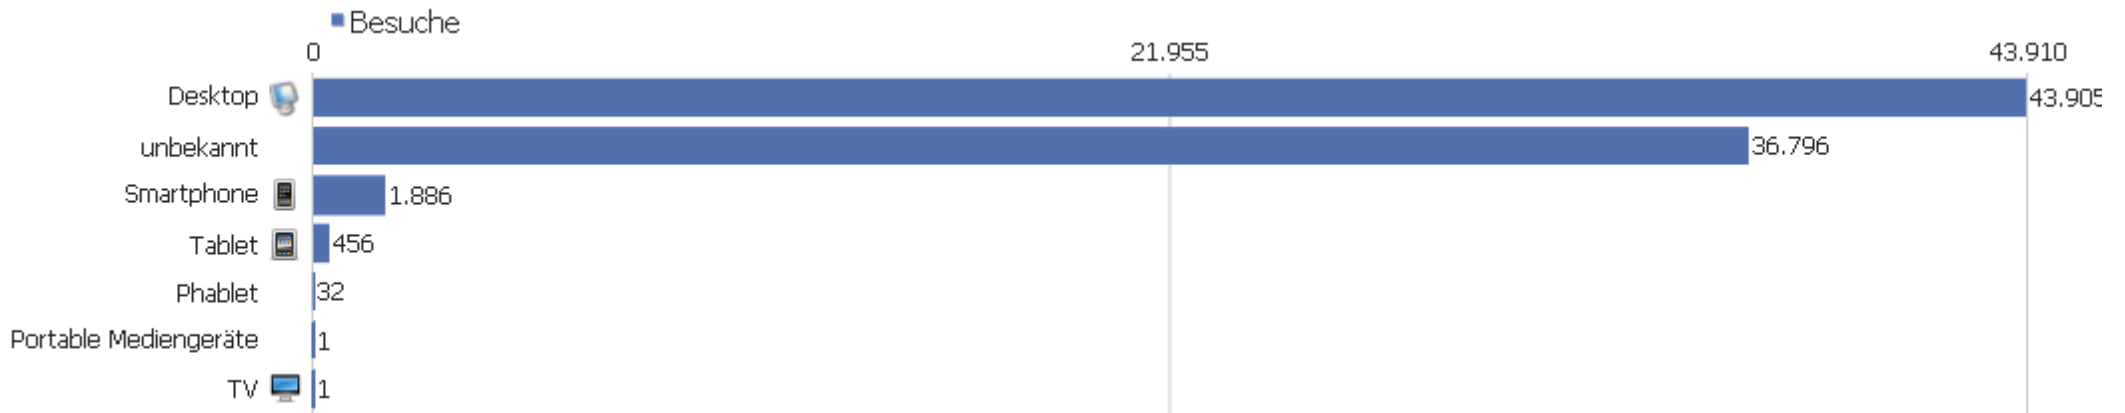

Besuchslänge

Besuchsdauer	Besuche
0-10s	51.244
11-30s	1.733
31-60s	886
1-2 Min.	908
2-4 Min.	895
4-7 Min.	806
7-10 Min.	1.537
10-15 Min.	3.470
15-30 Min.	6.556
30+ Min.	15.789

Seiten pro Besuch

Seiten pro Besuch

Besuche

Seiten pro Besuch	Besuche
1 Seite	38.463
2 Seiten	15.070
3 Seiten	8.747
4 Seiten	5.238
5 Seiten	3.415
6-7 Seiten	4.051
8-10 Seiten	2.418
11-14 Seiten	1.237
15-20 Seiten	851
21+ Seiten	3.587

Gerätetyp