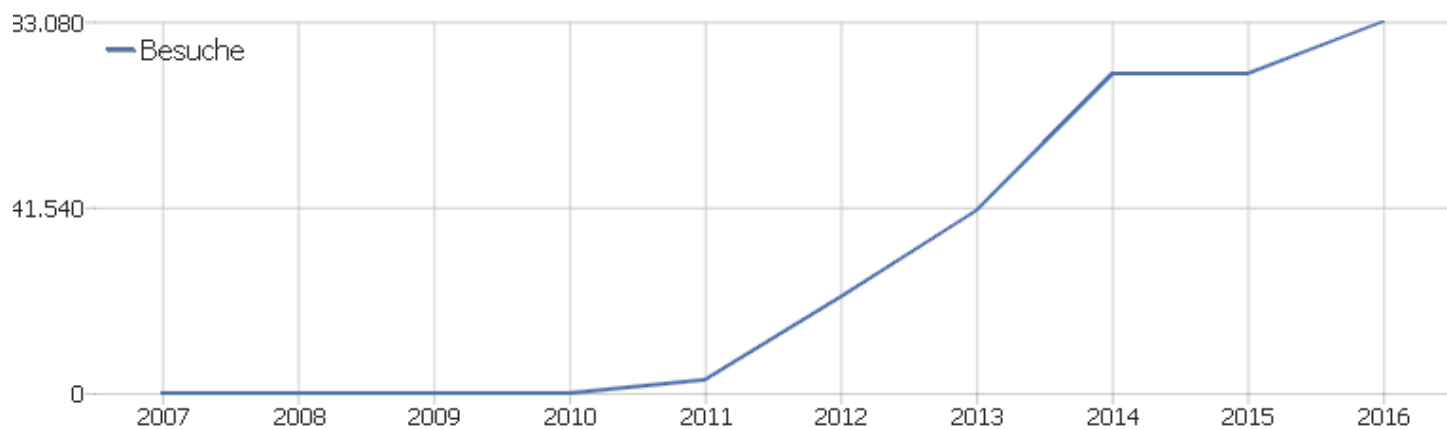

PIWIK

www.inspire.gv.at

Zeitspanne: 2016

Bericht INSPIRE.gv.at

Besucherüberblick

Name	Wert
Besuche	83.077
Aktionen	412.913
Maximale Aktionen pro Besuch	319
Aktionen pro Besuch	5
Durchschnittliche Besuchszeit (in Sekunden)	00:31:00
Absprungrate	46 %
Eindeutige Besucher	0

Aktionen - Kernmetriken

Name	Wert
Seitenansichten	384.798
Eindeutige Seitenansichten	95.832
Downloads	28.115
Eindeutige Downloads	26.149
Ausgehende Verweise	0
Eindeutige ausgehende Verweise	0
Suchanfragen	0
Eindeutige Suchbegriffe	0

Verweisart

Verweisart	Besuche	Aktionen	Aktionen pro Besuch	Durchschnittszeit auf der Website	Absprungrate	Konversionsrate
Direkte Zugriffe	75.240	394.795	5	00:34:05	45 %	0 %
Suchmaschinen	6.119	13.294	2	00:01:31	68 %	0 %
Websites	1.718	4.824	3	00:01:27	39 %	0 %

Besuche

Seiten pro Besuch	Besuche
1 Seite	38.463
2 Seiten	15.070
3 Seiten	8.747
4 Seiten	5.238
5 Seiten	3.415
6-7 Seiten	4.051
8-10 Seiten	2.418
11-14 Seiten	1.237
15-20 Seiten	851
21+ Seiten	3.587

Gerätetyp