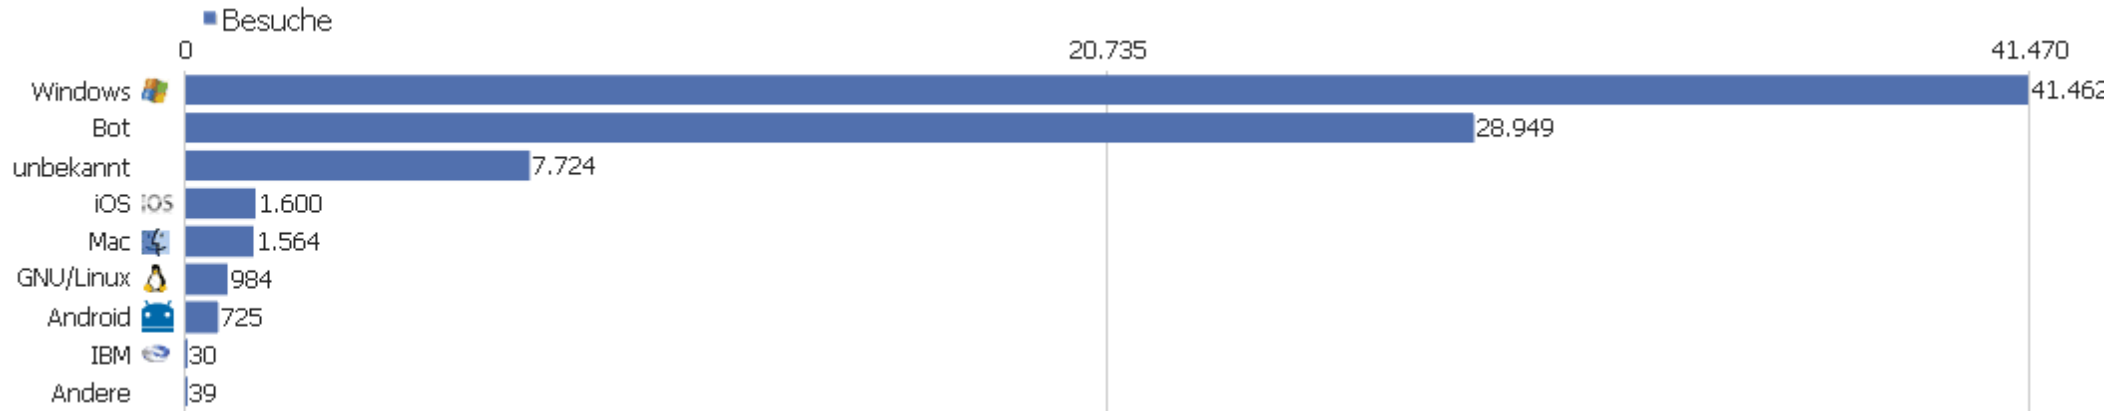

Betriebssystem-Familien

Betriebssystem-Familie	Besuche	Aktionen	Aktionen pro Besuch	Durchschnittszeit auf der Website	Absprungrate	Konversionsrate
Windows	41.462	137.119	3	00:20:33	30 %	0 %
Bot	28.949	46.417	2	00:02:07	72 %	0 %
unbekannt	7.724	219.893	29	03:34:42	15 %	0 %
iOS	1.600	2.156	1	00:00:31	86 %	0 %
Mac	1.564	3.368	2	00:00:59	76 %	0 %
GNU/Linux	984	2.693	3	00:00:54	73 %	0 %
Android	725	1.139	2	00:00:31	78 %	0 %
IBM	30	60	2	00:00:01	0 %	0 %
Windows Mobile	23	46	2	00:00:18	61 %	0 %
BlackBerry	8	11	1	00:00:06	63 %	0 %
Unix	5	8	2	00:00:00	80 %	0 %
Chrome OS	3	3	1	00:00:00	100 %	0 %