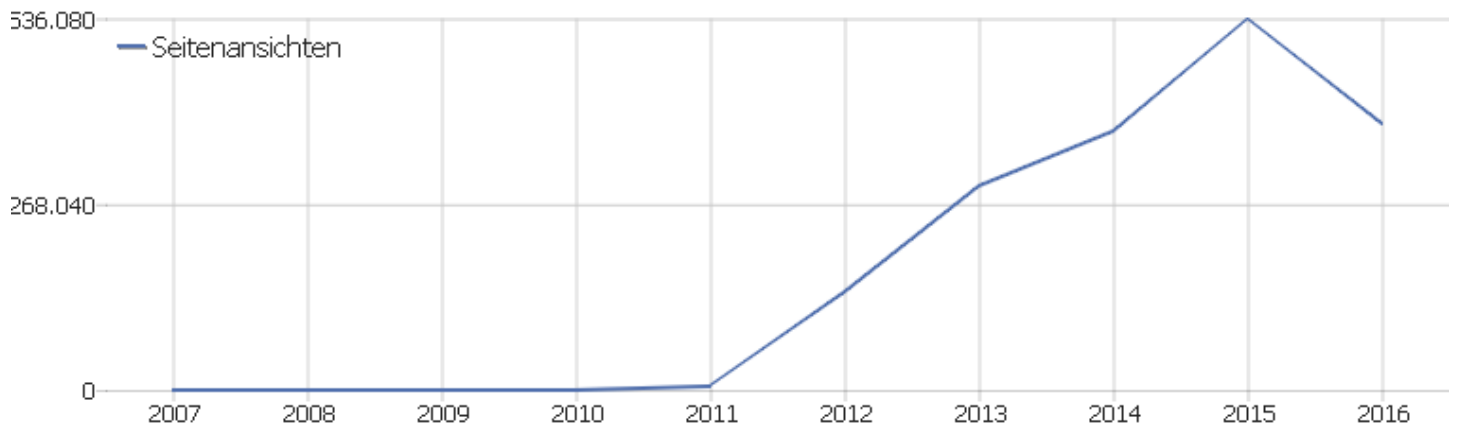

PIWIK

www.inspire.gv.at

Zeitspanne: 2016

Bericht INSPIRE.gv.at

Besucherüberblick

Name	Wert
Besuche	83.077
Aktionen	412.913
Maximale Aktionen pro Besuch	319
Aktionen pro Besuch	5
Durchschnittliche Besuchszeit (in Sekunden)	00:31:00
Absprungrate	46 %
Eindeutige Besucher	0

Aktionen - Kernmetriken

Name	Wert
Seitenansichten	384.798
Eindeutige Seitenansichten	95.832
Downloads	28.115
Eindeutige Downloads	26.149
Ausgehende Verweise	0
Eindeutige ausgehende Verweise	0
Suchanfragen	0
Eindeutige Suchbegriffe	0