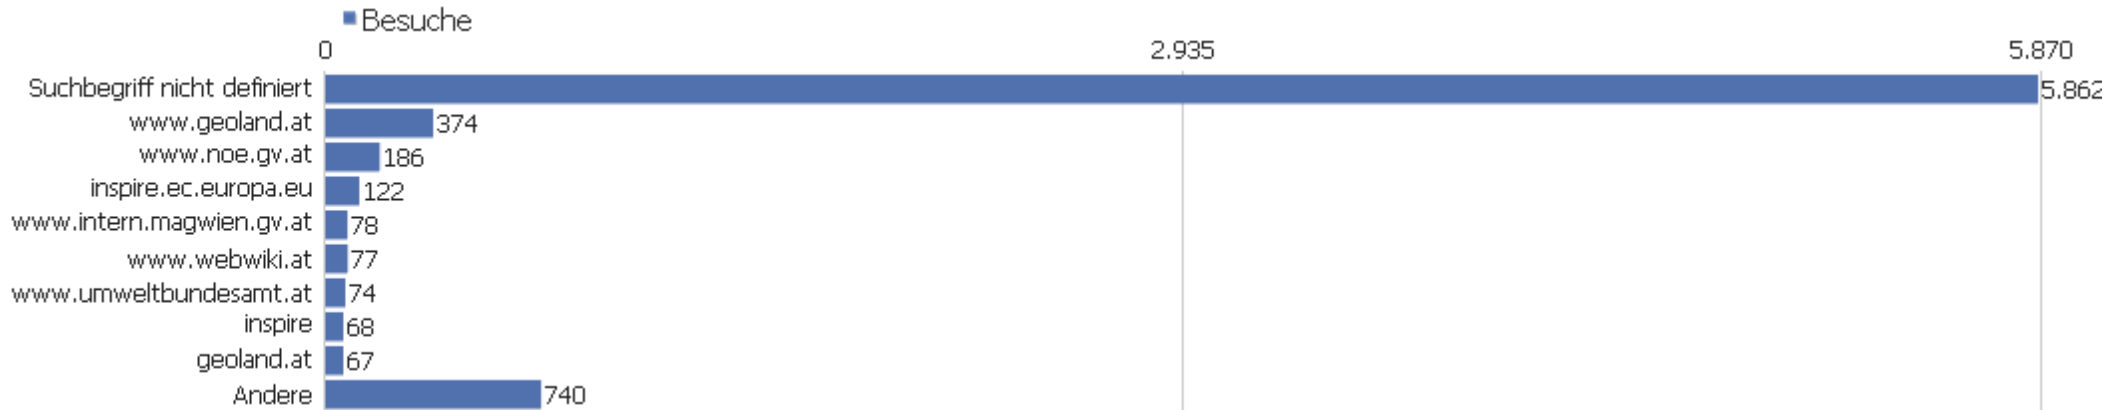

Alle Verweise

Verweis	Besuche	Aktionen	Aktionen pro Besuch	Durchschnittszeit auf der Website	Absprungrate	Konversionsrate
Suchbegriff nicht definiert	5.862	12.638	2	00:01:32	68 %	0 %
www.geoland.at	374	1.242	3	00:02:13	33 %	0 %
www.noe.gv.at	186	594	3	00:01:53	27 %	0 %
inspire.ec.europa.eu	122	470	4	00:03:12	48 %	0 %
www.intern.magwien.gv.at	78	133	2	00:00:01	29 %	0 %
www.webwiki.at	77	136	2	00:00:01	23 %	0 %
www.umweltbundesamt.at	74	285	4	00:01:39	27 %	0 %
inspire	68	132	2	00:00:28	63 %	0 %
geoland.at	67	217	3	00:01:30	36 %	0 %
www.bing.com	63	147	2	00:01:43	71 %	0 %
www.wien.gv.at	51	73	1	00:00:00	57 %	0 %
www.gis.steiermark.at	44	196	5	00:03:28	18 %	0 %
com.google.android.googlequicksearchbox	38	56	2	00:00:25	82 %	0 %
www.bigfinder.de	33	33	1	00:00:00	100 %	0 %