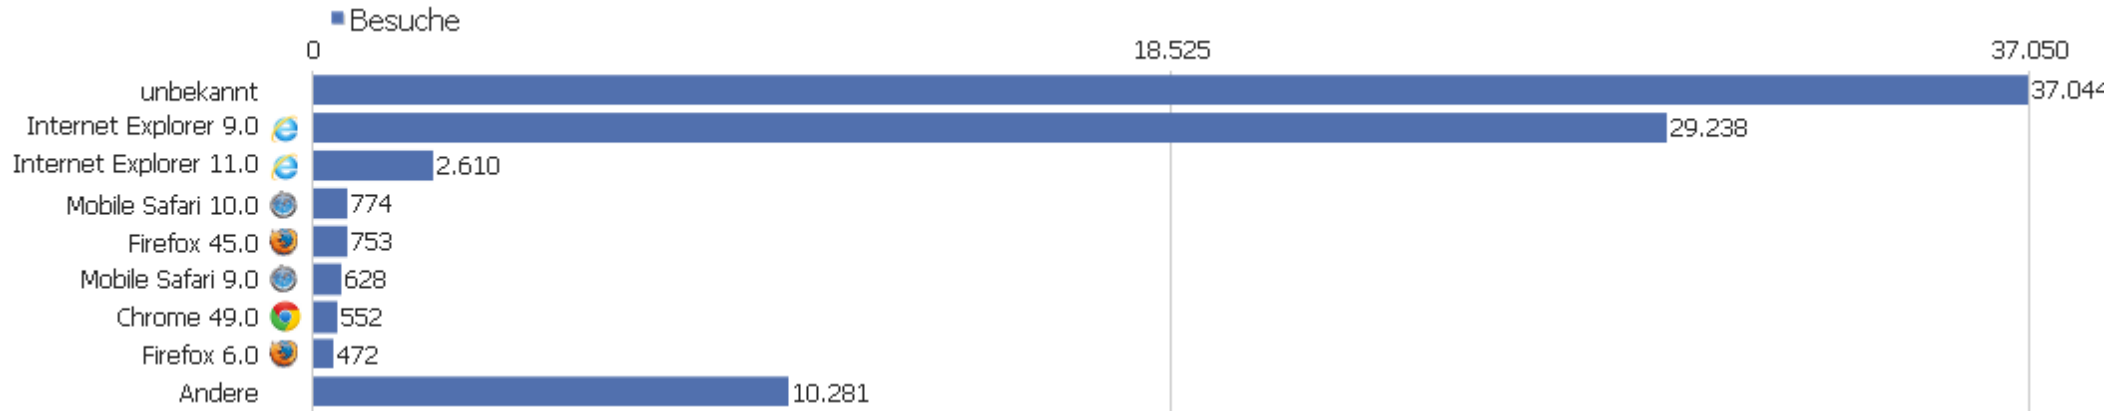

Browser-Version

Browser-Version	Besuche	Aktionen	Aktionen pro Besuch	Durchschnittszeit auf der Website	Absprungrate	Konversionsrate
unbekannt	37.044	263.307	7	00:46:26	60 %	0 %
Internet Explorer 9.0	29.238	106.198	4	00:28:32	19 %	0 %
Internet Explorer 11.0	2.610	7.049	3	00:01:58	54 %	0 %
Mobile Safari 10.0	774	955	1	00:00:24	88 %	0 %
Firefox 45.0	753	1.844	2	00:01:38	64 %	0 %
Mobile Safari 9.0	628	895	1	00:00:28	84 %	0 %
Chrome 49.0	552	1.344	2	00:01:45	68 %	0 %
Firefox 6.0	472	634	1	00:00:39	66 %	0 %
Firefox 40.1	471	1.034	2	00:00:09	3 %	0 %
Firefox 47.0	465	1.191	3	00:02:03	56 %	0 %
Firefox 38.0	383	916	2	00:02:21	63 %	0 %
Firefox 49.0	374	974	3	00:02:13	51 %	0 %
Chrome 54.0	331	705	2	00:01:13	63 %	0 %
Firefox 44.0	327	842	3	00:01:40	53 %	0 %