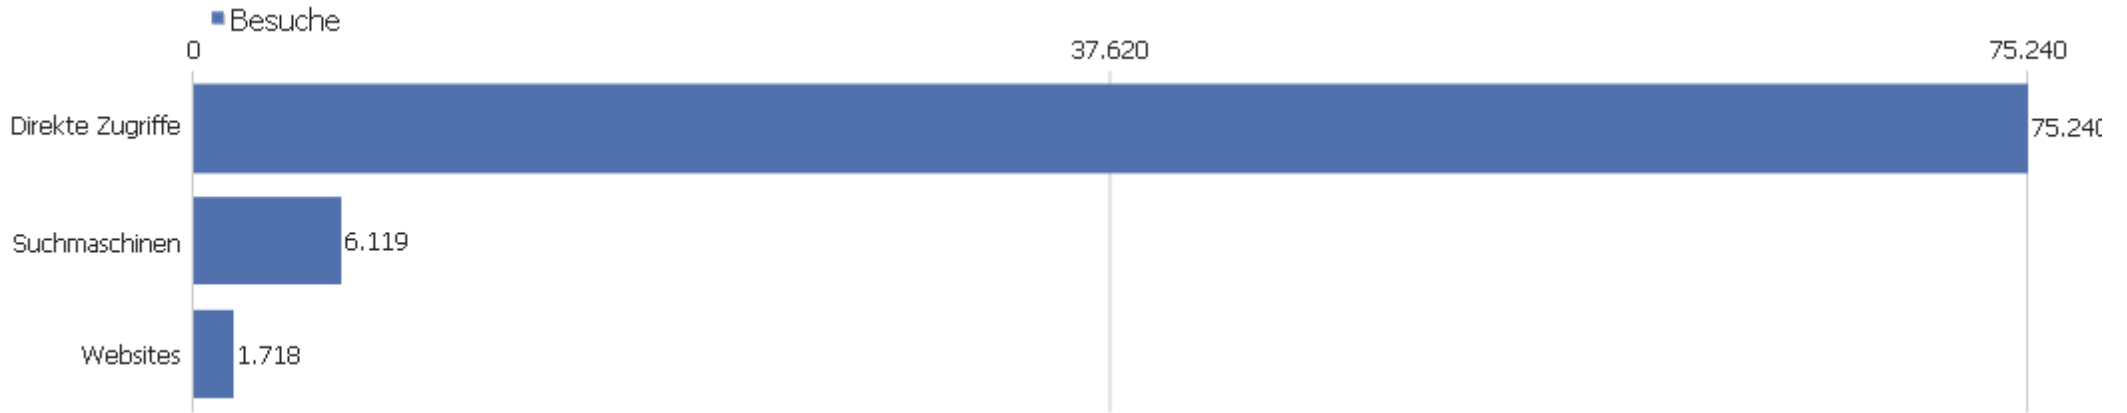

PIWIK

www.inspire.gv.at

Zeitspanne: 2016

Bericht INSPIRE.gv.at

Besucherüberblick

Name	Wert
Besuche	83.077
Aktionen	412.913
Maximale Aktionen pro Besuch	319
Aktionen pro Besuch	5
Durchschnittliche Besuchszeit (in Sekunden)	00:31:00
Absprungrate	46 %
Eindeutige Besucher	0

Aktionen - Kernmetriken

Name	Wert
Seitenansichten	384.798
Eindeutige Seitenansichten	95.832
Downloads	28.115
Eindeutige Downloads	26.149
Ausgehende Verweise	0
Eindeutige ausgehende Verweise	0
Suchanfragen	0
Eindeutige Suchbegriffe	0

Seiten URL

Seiten-URL	Seitenansichten	Eindeutige Seitenansichten	Durchschnittszeit pro Seite	Absprungrate	Ausstiegsrate
/index	332.132	49.167	00:56:14	29 %	91 %
geoportale	18.285	16.157	00:01:21	75 %	60 %
inspire_oesterreich	12.942	11.403	00:01:05	58 %	33 %
inspire_allgemein	11.813	10.587	00:00:58	65 %	30 %
/impressum.html	1.659	1.520	00:01:19	64 %	44 %
/kontakt.html	1.585	1.460	00:00:45	70 %	49 %
at-gv-bmlfuw-inspire	1.484	1.187	00:00:44	59 %	22 %
wissenswertes	667	662	00:01:29	87 %	84 %
/wp-login.php	824	567	00:00:06	11 %	40 %
dms	667	563	00:00:41	37 %	25 %
info_geodatenstellen	490	484	00:01:00	82 %	83 %
inspire	404	396	00:00:38	83 %	53 %
https:	182	182	00:00:04	0 %	4 %
/xmlrpc.php	184	179	00:00:09	69 %	17 %
blog	152	150	00:00:00	50 %	5 %
wp	130	129	00:00:02	0 %	84 %
wordpress	128	128	00:00:08	50 %	1 %
wp-content	120	118	00:00:14	60 %	14 %
resources	89	87	00:00:14	80 %	29 %
admin	50	44	00:00:01	50 %	16 %
administrator	50	42	00:00:00	40 %	50 %
/mailto:office@lfrz.at	77	39	00:00:11	0 %	23 %
wp-admin	49	36	00:00:20	32 %	58 %
Andere	635	545	00:00:47	61 %	45 %

Verweisart

Verweisart	Besuche	Aktionen	Aktionen pro Besuch	Durchschnittszeit auf der Website	Absprungrate	Konversionsrate
Direkte Zugriffe	75.240	394.795	5	00:34:05	45 %	0 %
Suchmaschinen	6.119	13.294	2	00:01:31	68 %	0 %
Websites	1.718	4.824	3	00:01:27	39 %	0 %