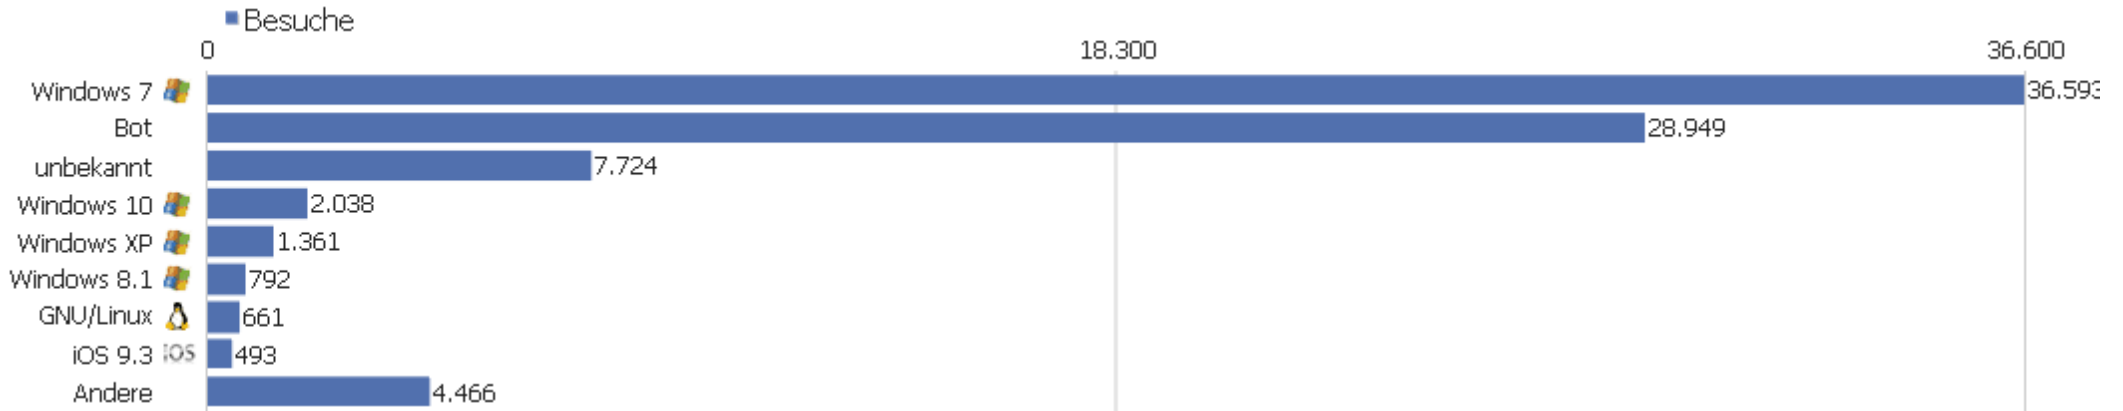

Betriebssystem-Versionen

Betriebssystem-Versionen	Besuche	Aktionen	Aktionen pro Besuch	Durchschnittszeit auf der Website	Absprungrate	Konversionsrate
Windows 7	36.593	124.231	3	00:23:08	26 %	0 %
Bot	28.949	46.417	2	00:02:07	72 %	0 %
unbekannt	7.724	219.893	29	03:34:42	15 %	0 %
Windows 10	2.038	5.509	3	00:01:31	54 %	0 %
Windows XP	1.361	3.827	3	00:00:31	65 %	0 %
Windows 8.1	792	2.013	3	00:01:45	60 %	0 %
GNU/Linux	661	1.475	2	00:00:37	75 %	0 %
iOS 9.3	493	682	1	00:00:25	86 %	0 %
Mac 10.10	476	1.329	3	00:00:45	71 %	0 %
Mac 10.11	448	1.115	3	00:01:46	69 %	0 %
iOS 10.0	412	547	1	00:00:34	84 %	0 %
Android 6.0	332	475	1	00:00:16	82 %	0 %
iOS 10.1	287	336	1	00:00:17	92 %	0 %
Ubuntu	278	726	3	00:01:31	70 %	0 %