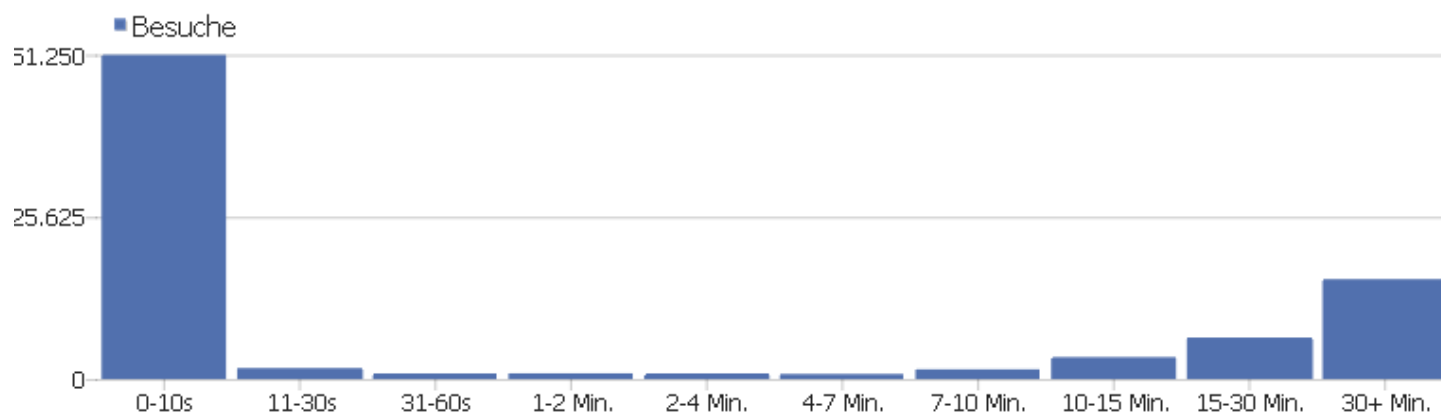

Besuchslänge

Besuchsdauer	Besuche
0-10s	51.244
11-30s	1.733
31-60s	886
1-2 Min.	908
2-4 Min.	895
4-7 Min.	806
7-10 Min.	1.537
10-15 Min.	3.470
15-30 Min.	6.556
30+ Min.	15.789