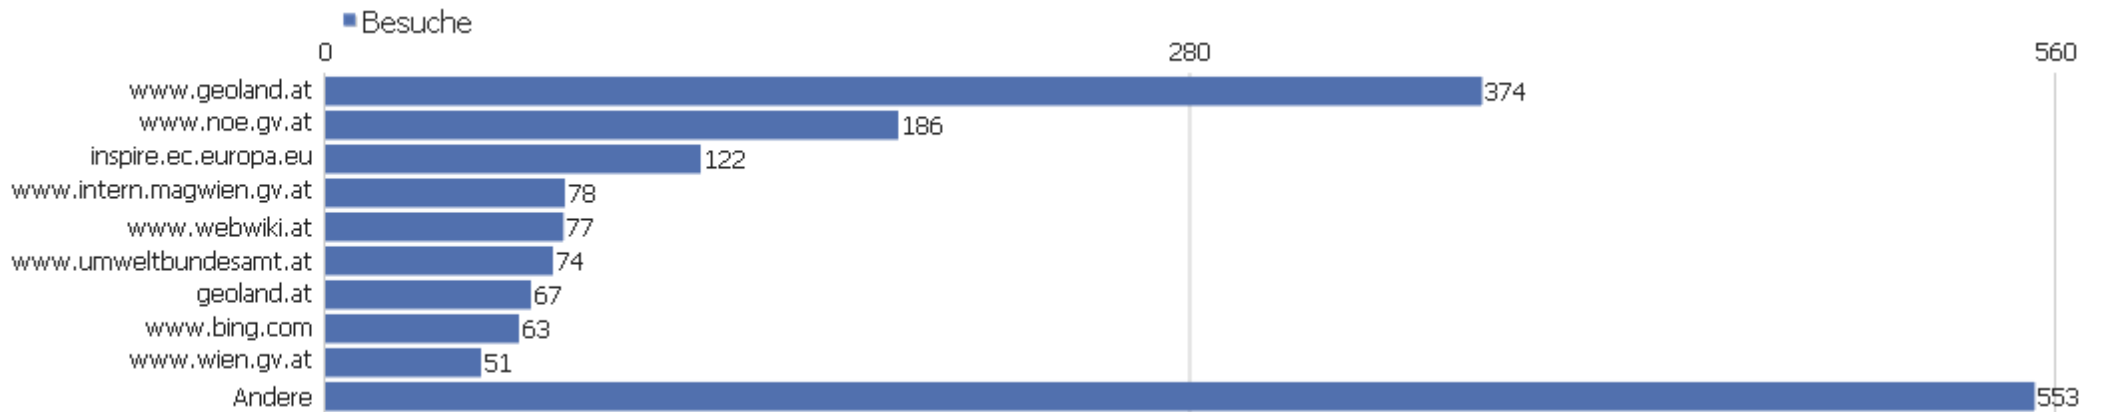

Websites

Website	Besuche	Aktionen	Aktionen pro Besuch	Durchschnittszeit auf der Website	Absprungrate	Konversionsrate
www.geoland.at	374	1.242	3	00:02:13	33 %	0 %
www.noe.gv.at	186	594	3	00:01:53	27 %	0 %
inspire.ec.europa.eu	122	470	4	00:03:12	48 %	0 %
www.intern.magwien.gv.at	78	133	2	00:00:01	29 %	0 %
www.webwiki.at	77	136	2	00:00:01	23 %	0 %
www.umweltbundesamt.at	74	285	4	00:01:39	27 %	0 %
geoland.at	67	217	3	00:01:30	36 %	0 %
www.bing.com	63	147	2	00:01:43	71 %	0 %
www.wien.gv.at	51	73	1	00:00:00	57 %	0 %
www.gis.steiermark.at	44	196	5	00:03:28	18 %	0 %
com.google.android.googlequicksearchbox	38	56	2	00:00:25	82 %	0 %
www.bigfinder.de	33	33	1	00:00:00	100 %	0 %
www.statistik.at	31	122	4	00:01:52	29 %	0 %
www.weblinkvalidator.com	30	60	2	00:00:01	0 %	0 %