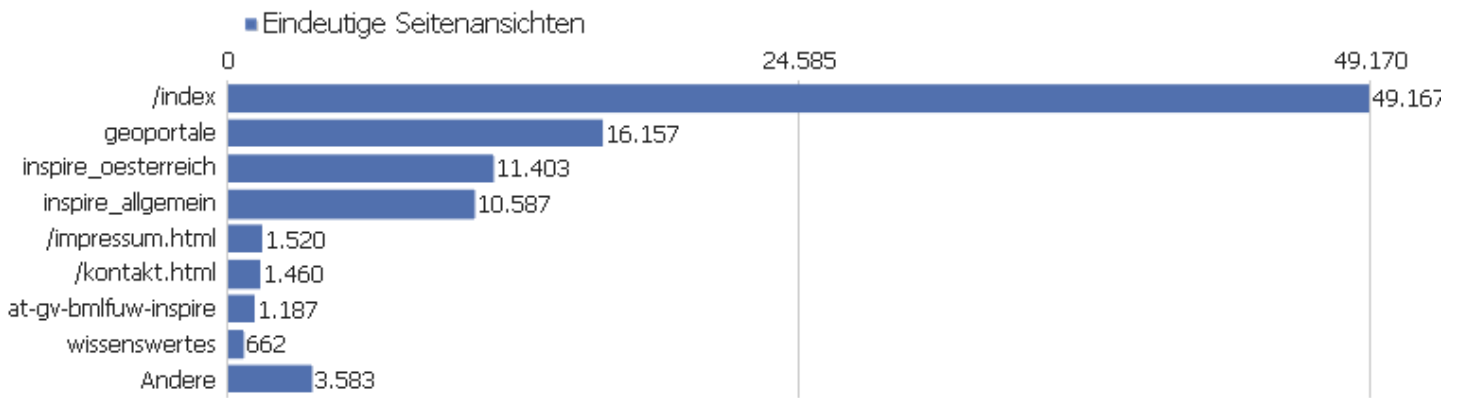

PIWIK

www.inspire.gv.at

Zeitspanne: 2016

Bericht INSPIRE.gv.at

Besucherüberblick

Name	Wert
Besuche	83.077
Aktionen	412.913
Maximale Aktionen pro Besuch	319
Aktionen pro Besuch	5
Durchschnittliche Besuchszeit (in Sekunden)	00:31:00
Absprungrate	46 %
Eindeutige Besucher	0

Aktionen - Kernmetriken

Name	Wert
Seitenansichten	384.798
Eindeutige Seitenansichten	95.832
Downloads	28.115
Eindeutige Downloads	26.149
Ausgehende Verweise	0
Eindeutige ausgehende Verweise	0
Suchanfragen	0
Eindeutige Suchbegriffe	0

Seiten URL

Seiten-URL	Seitenansichten	Eindeutige Seitenansichten	Durchschnittszeit pro Seite	Absprungrate	Ausstiegsrate
/index	332.132	49.167	00:56:14	29 %	91 %
geoportale	18.285	16.157	00:01:21	75 %	60 %
inspire_oesterreich	12.942	11.403	00:01:05	58 %	33 %
inspire_allgemein	11.813	10.587	00:00:58	65 %	30 %
/impressum.html	1.659	1.520	00:01:19	64 %	44 %
/kontakt.html	1.585	1.460	00:00:45	70 %	49 %
at-gv-bmlfuw-inspire	1.484	1.187	00:00:44	59 %	22 %
wissenswertes	667	662	00:01:29	87 %	84 %
/wp-login.php	824	567	00:00:06	11 %	40 %
dms	667	563	00:00:41	37 %	25 %
info_geodatenstellen	490	484	00:01:00	82 %	83 %
inspire	404	396	00:00:38	83 %	53 %
https:	182	182	00:00:04	0 %	4 %
/xmlrpc.php	184	179	00:00:09	69 %	17 %
blog	152	150	00:00:00	50 %	5 %
wp	130	129	00:00:02	0 %	84 %
wordpress	128	128	00:00:08	50 %	1 %
wp-content	120	118	00:00:14	60 %	14 %
resources	89	87	00:00:14	80 %	29 %
admin	50	44	00:00:01	50 %	16 %
administrator	50	42	00:00:00	40 %	50 %
/mailto:office@lfrz.at	77	39	00:00:11	0 %	23 %
wp-admin	49	36	00:00:20	32 %	58 %
Andere	635	545	00:00:47	61 %	45 %