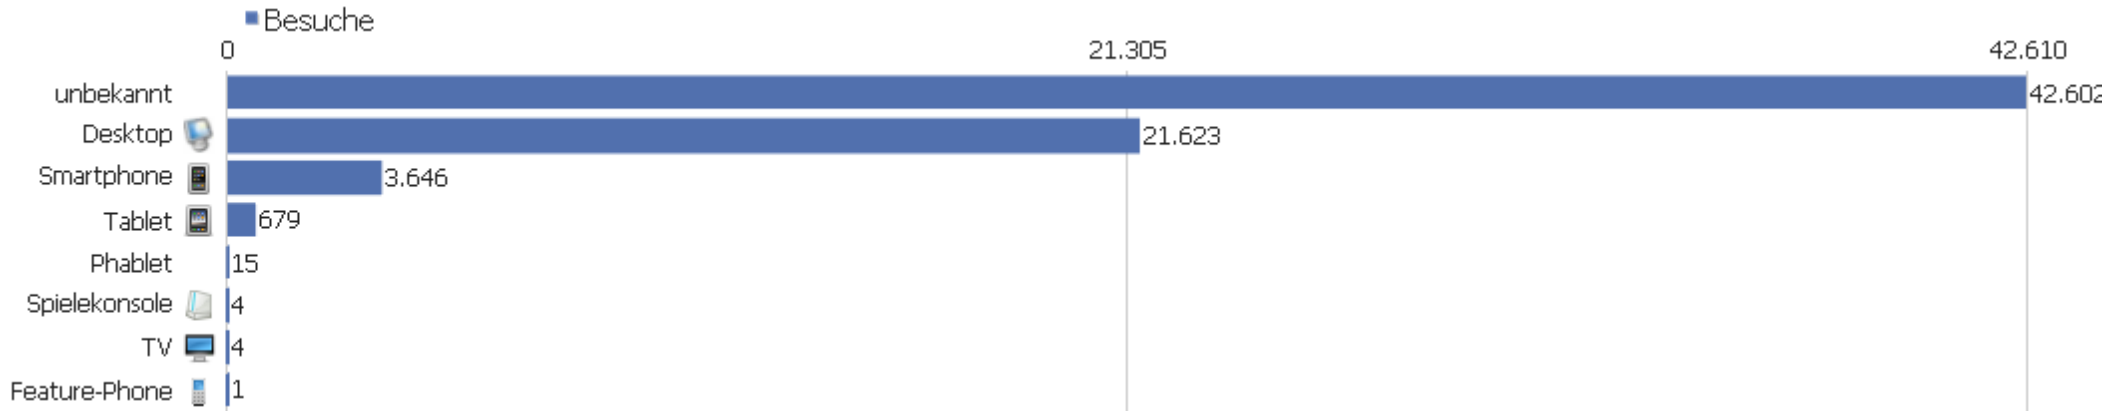

# Seiten pro Besuch

Seiten pro Besuch

Besuche

Seiten pro Besuch	Besuche
1 Seite	37.462
2 Seiten	12.432
3 Seiten	2.941
4 Seiten	1.885
5 Seiten	953
6-7 Seiten	1.740
8-10 Seiten	1.548
11-14 Seiten	1.187
15-20 Seiten	1.124
21+ Seiten	7.302

# Gerätetyp

Gerätetyp	Besuche	Aktionen	Aktionen pro Besuch	Durchschnittszeit auf der Website	Absprungrate	Konversionsrate
unbekannt	42.602	382.747	9	00:53:33	59 %	0 %
Desktop	21.623	457.316	21	01:32:06	43 %	0 %
Smartphone	3.646	5.579	2	00:00:17	72 %	0 %
Tablet	679	1.273	2	00:01:13	65 %	0 %
Phablet	15	40	3	00:00:55	20 %	0 %
Spielekonsole	4	6	2	00:00:01	50 %	0 %
TV	4	4	1	00:00:00	100 %	0 %
Feature-Phone	1	1	1	00:00:00	100 %	0 %