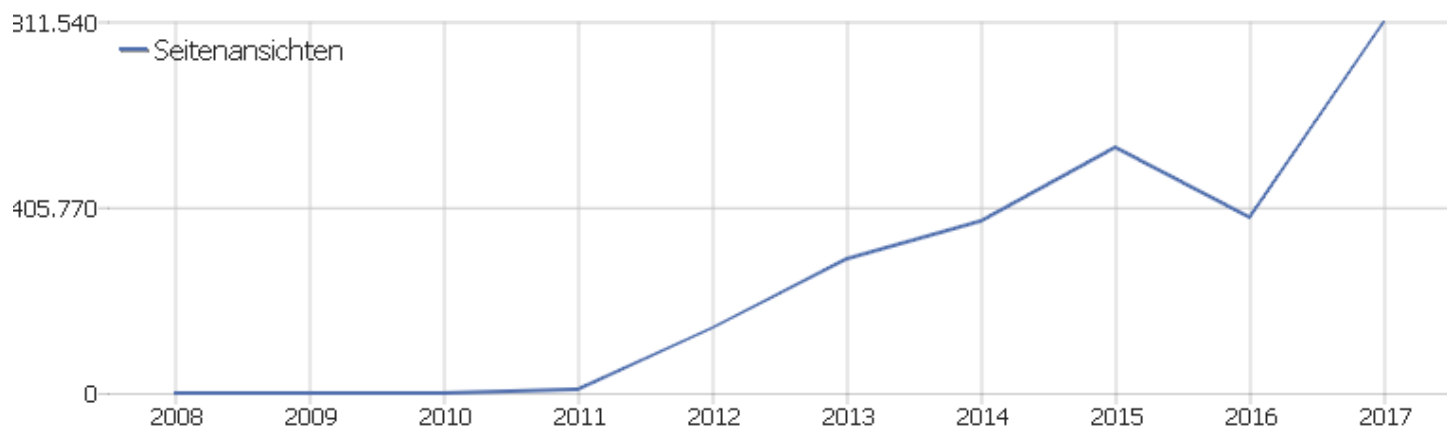

# Besucherüberblick

Name	Wert
Besuche	68.574
Aktionen	846.966
Maximale Aktionen pro Besuch	392
Aktionen pro Besuch	12
Durchschnittliche Besuchszeit (in Sekunden)	01:02:20
Absprungrate	55 %
Eindeutige Besucher	0

# Aktionen - Kernmetriken

Name	Wert
Seitenansichten	811.538
Eindeutige Seitenansichten	100.850
Downloads	35.428
Eindeutige Downloads	30.549
Ausgehende Verweise	0
Eindeutige ausgehende Verweise	0
Suchanfragen	0
Eindeutige Suchbegriffe	0

# Seiten pro Besuch

Seiten pro Besuch

Besuche

Seiten pro Besuch	Besuche
1 Seite	37.462
2 Seiten	12.432
3 Seiten	2.941
4 Seiten	1.885
5 Seiten	953
6-7 Seiten	1.740
8-10 Seiten	1.548
11-14 Seiten	1.187
15-20 Seiten	1.124
21+ Seiten	7.302