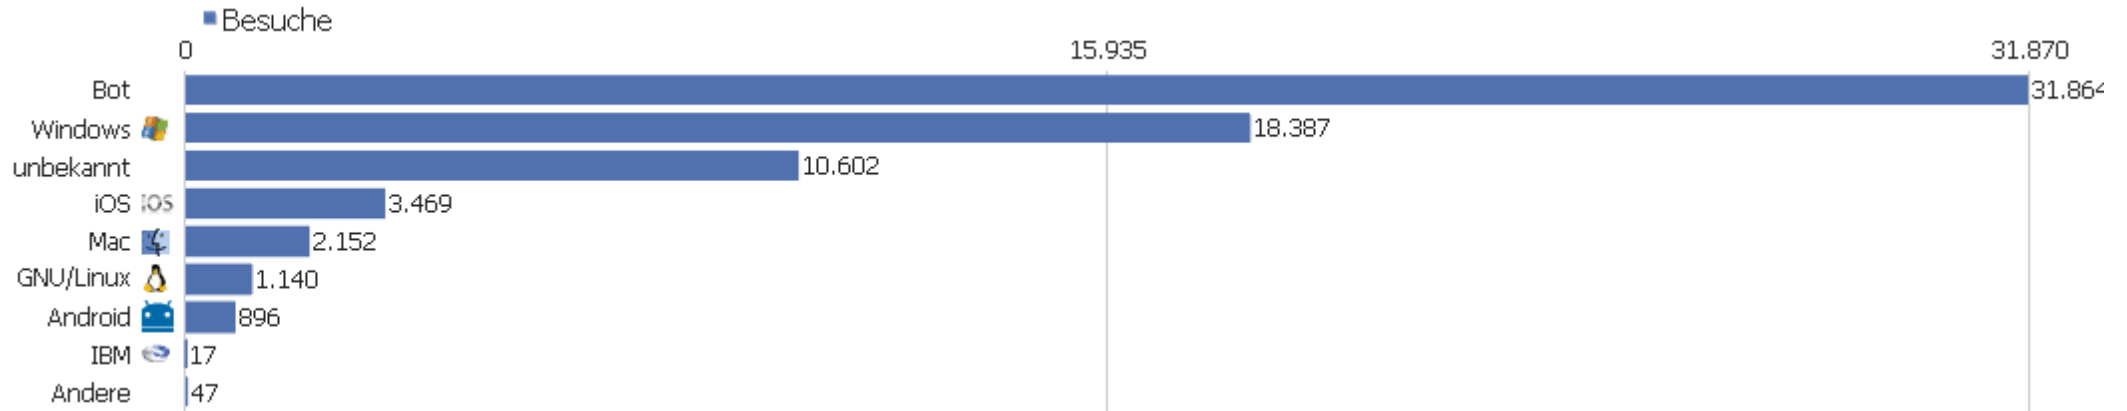

Betriebssystem-Familien

Betriebssystem-Familie	Besuche	Aktionen	Aktionen pro Besuch	Durchschnittszeit auf der Website	Absprungrate	Konversionsrate
Bot	31.864	142.304	5	00:15:04	73 %	0 %
Windows	18.387	449.882	25	01:48:11	37 %	0 %
unbekannt	10.602	240.032	23	02:49:52	19 %	0 %
iOS	3.469	4.776	1	00:00:25	79 %	0 %
Mac	2.152	4.550	2	00:00:44	72 %	0 %
GNU/Linux	1.140	3.059	3	00:00:36	77 %	0 %
Android	896	2.238	3	00:00:25	36 %	0 %
IBM	17	33	2	00:00:01	6 %	0 %
Windows Mobile	15	42	3	00:00:46	53 %	0 %
Unix	12	13	1	00:00:00	92 %	0 %
BlackBerry	7	18	3	00:00:30	57 %	0 %
Chrome OS	4	8	2	00:04:56	50 %	0 %
WebTV	4	4	1	00:00:00	100 %	0 %
AmigaOS	1	1	1	00:00:00	100 %	0 %