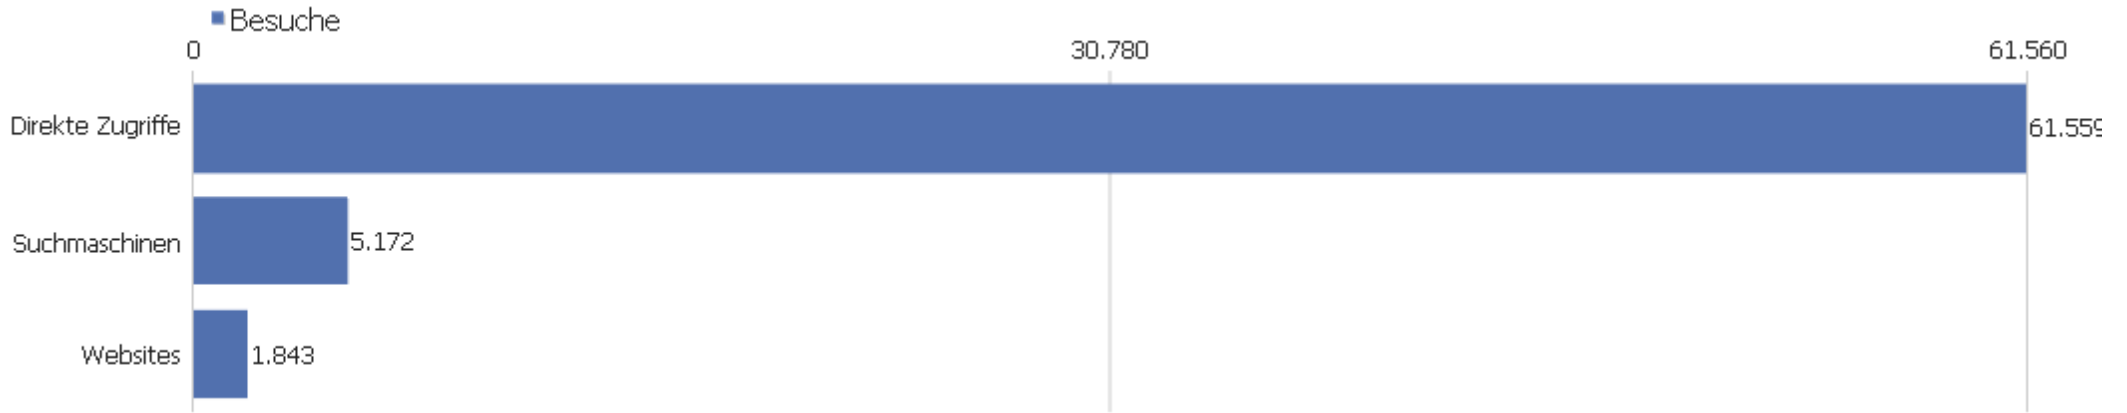

Verweisart

Verweisart	Besuche	Aktionen	Aktionen pro Besuch	Durchschnittszeit auf der Website	Absprungrate	Konversionsrate
Direkte Zugriffe	61.559	823.051	13	01:09:16	56 %	0 %
Suchmaschinen	5.172	16.803	3	00:01:22	42 %	0 %
Websites	1.843	7.112	4	00:01:51	32 %	0 %