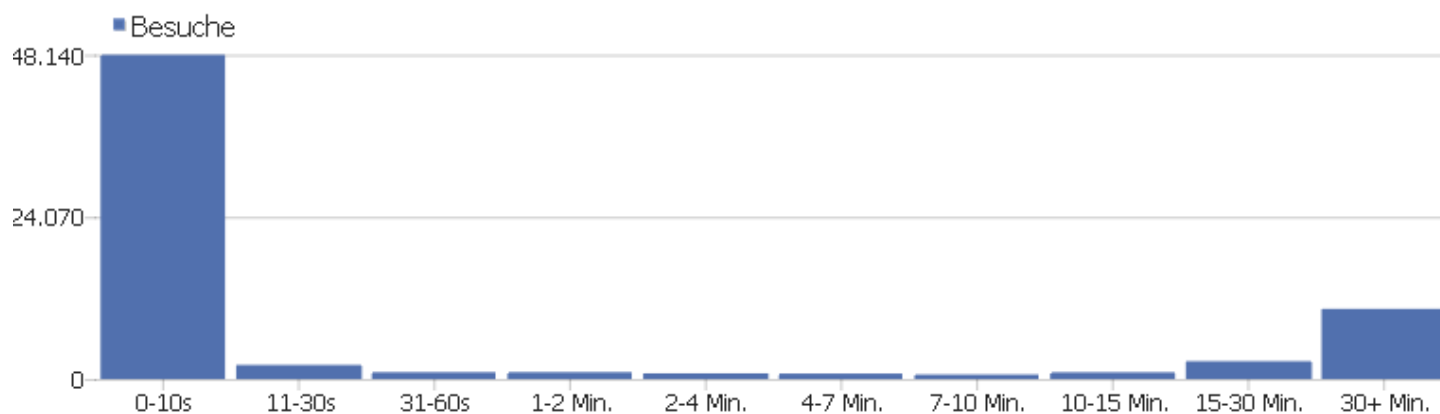

Besuchslänge

Besuchsdauer	Besuche
0-10s	48.140
11-30s	2.092
31-60s	1.020
1-2 Min.	1.027
2-4 Min.	850
4-7 Min.	817
7-10 Min.	674
10-15 Min.	1.006
15-30 Min.	2.652
30+ Min.	10.417