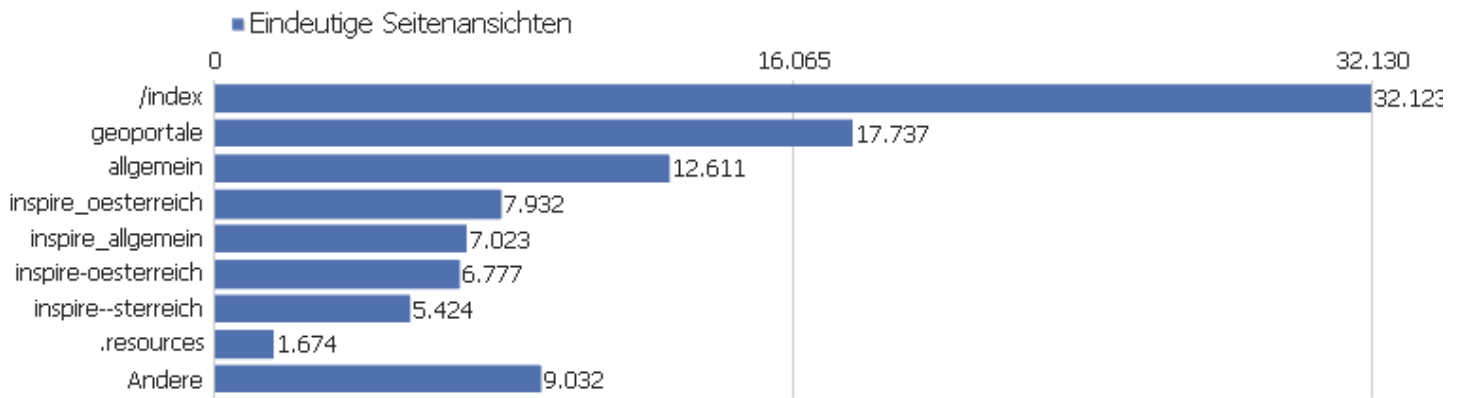

# PIWIK

[www.inspire.gv.at](http://www.inspire.gv.at)

Zeitspanne: 2017

Bericht INSPIRE.gv.at

# Besucherüberblick

Name	Wert
Besuche	68.574
Aktionen	846.966
Maximale Aktionen pro Besuch	392
Aktionen pro Besuch	12
Durchschnittliche Besuchszeit (in Sekunden)	01:02:20
Absprungrate	55 %
Eindeutige Besucher	0

# Aktionen - Kernmetriken

Name	Wert
Seitenansichten	811.538
Eindeutige Seitenansichten	100.850
Downloads	35.428
Eindeutige Downloads	30.549
Ausgehende Verweise	0
Eindeutige ausgehende Verweise	0
Suchanfragen	0
Eindeutige Suchbegriffe	0

# Seiten URL

Seiten-URL	Seitenansichten	Eindeutige Seitenansichten	Durchschnittszeit pro Seite	Absprungrate	Ausstiegskategorie
/index	735.375	32.123	02:26:19	37 %	87 %
geoportale	20.159	17.737	00:00:52	75 %	46 %
allgemein	13.783	12.611	00:00:34	63 %	19 %
inspire_oesterreich	8.575	7.932	00:00:48	71 %	39 %
inspire_allgemein	7.551	7.023	00:00:51	72 %	30 %
inspire-oesterreich	7.740	6.777	00:00:40	53 %	20 %
inspire--sterreich	5.973	5.424	00:00:32	74 %	24 %
.resources	1.705	1.674	00:00:01	89 %	2 %
/impressum.html	1.708	1.646	00:01:14	67 %	41 %
dam	1.024	1.006	00:00:29	63 %	22 %
/wp-login.php	1.178	885	00:00:08	4 %	28 %
/kontakt.html	799	772	00:00:36	78 %	50 %
wissenswertes	756	744	00:00:34	94 %	83 %
https:	570	565	00:00:02	0 %	0 %
at-gv-bmlfuw-inspire	596	541	00:00:34	76 %	36 %
info_geodatenstellen	303	296	00:00:48	78 %	75 %
/xmlrpc.php	241	229	00:00:00	24 %	4 %
/about:blank	174	171	00:00:01	0 %	0 %
inspire	147	141	00:01:11	93 %	64 %
dms	145	135	00:00:07	74 %	28 %
blog	143	123	00:00:00	38 %	7 %
wordpress	112	101	00:00:00	92 %	15 %
wp	102	91	00:00:20	67 %	70 %
Andere	2.679	2.103	00:00:21	62 %	24 %