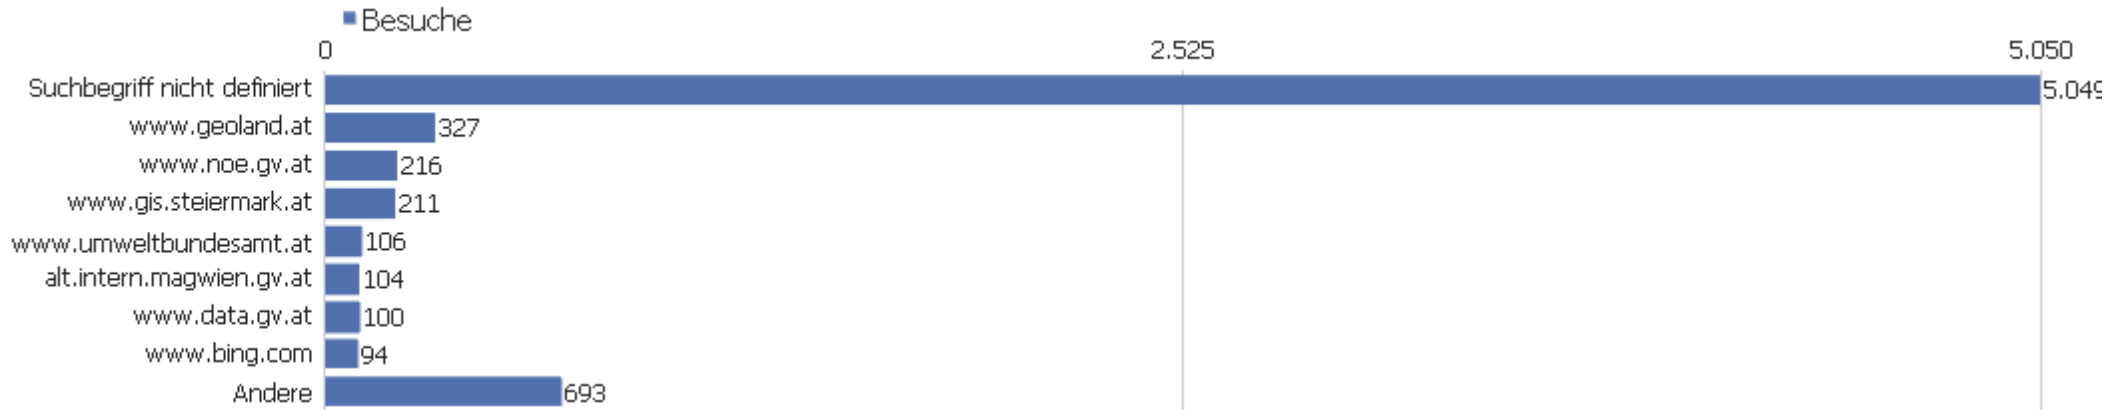

Alle Verweise

Verweis	Besuche	Aktionen	Aktionen pro Besuch	Durchschnittszeit auf der Website	Absprungrate	Konversionsrate
Suchbegriff nicht definiert	5.049	16.511	3	00:01:23	41 %	0 %
www.geoland.at	327	1.566	5	00:02:21	19 %	0 %
www.noe.gv.at	216	1.035	5	00:01:28	16 %	0 %
www.gis.steiermark.at	211	890	4	00:01:46	20 %	0 %
www.umweltbundesamt.at	106	708	7	00:03:30	5 %	0 %
alt.intern.magwien.gv.at	104	174	2	00:00:01	33 %	0 %
www.data.gv.at	100	154	2	00:01:03	65 %	0 %
www.bing.com	94	396	4	00:01:52	48 %	0 %
geoland.at	64	275	4	00:02:20	17 %	0 %
inspire.ec.europa.eu	61	274	5	00:04:20	33 %	0 %
com.google.android.googlequicksearchbox	56	141	3	00:00:15	41 %	0 %
www.wien.gv.at	49	91	2	00:00:01	29 %	0 %
data.wien.gv.at	46	92	2	00:02:22	52 %	0 %
inspire	32	80	3	00:00:25	47 %	0 %