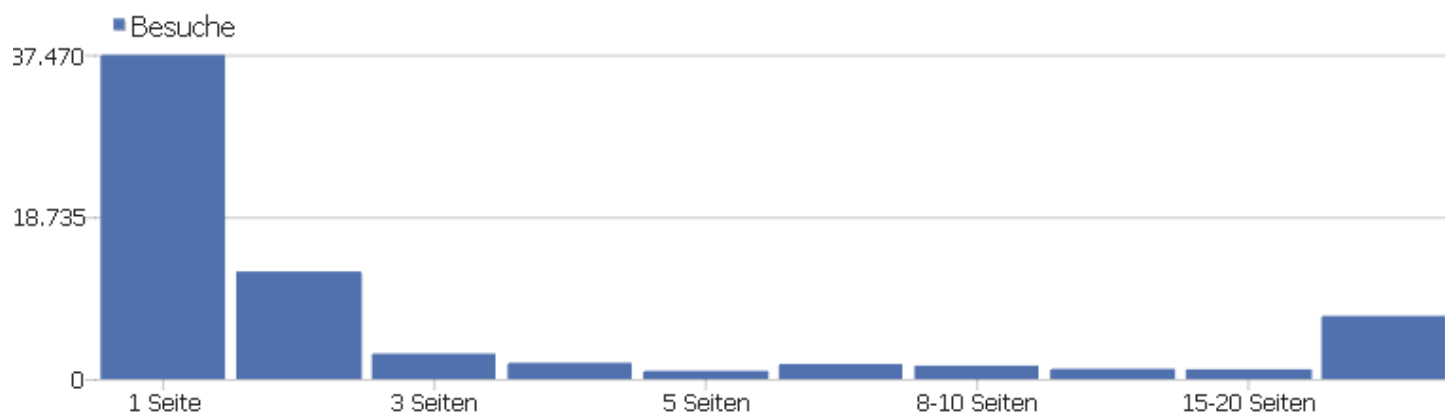

Seiten pro Besuch

Seiten pro Besuch

Besuche

Seiten pro Besuch	Besuche
1 Seite	37.462
2 Seiten	12.432
3 Seiten	2.941
4 Seiten	1.885
5 Seiten	953
6-7 Seiten	1.740
8-10 Seiten	1.548
11-14 Seiten	1.187
15-20 Seiten	1.124
21+ Seiten	7.302