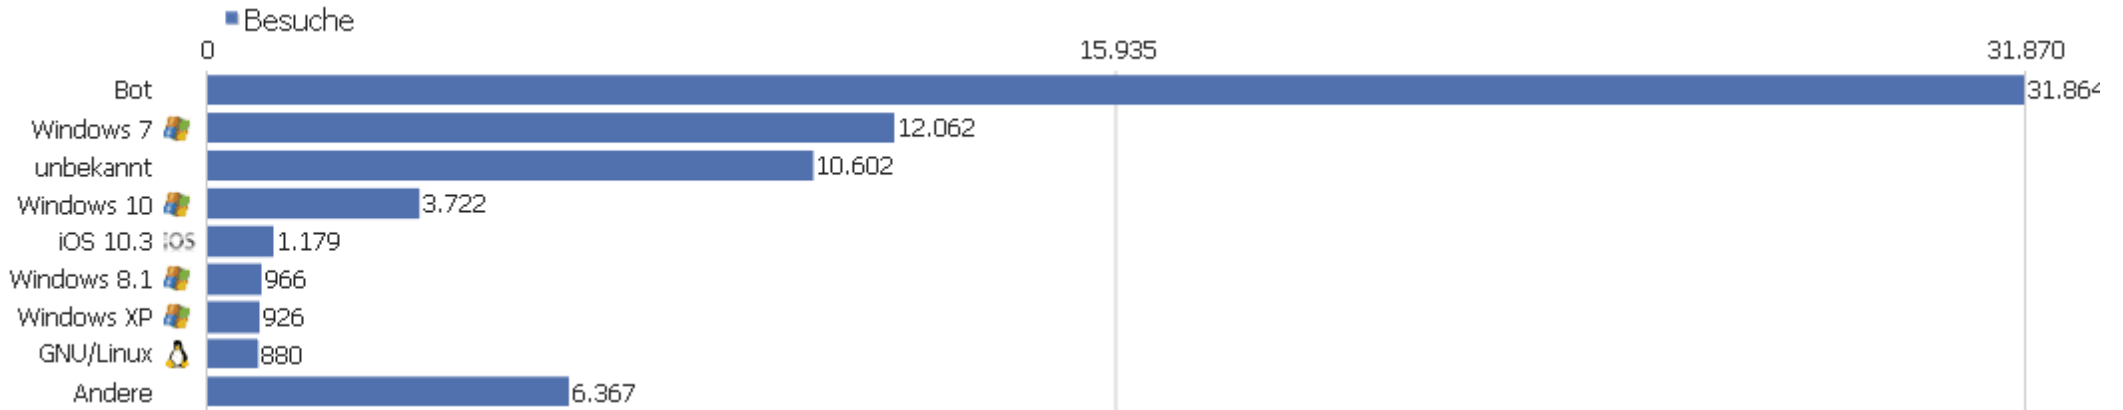

Betriebssystem-Versionen

Betriebssystem-Versionen	Besuche	Aktionen	Aktionen pro Besuch	Durchschnittszeit auf der Website	Absprungrate	Konversionsrate
Bot	31.864	142.304	5	00:15:04	73 %	0 %
Windows 7	12.062	428.811	36	02:44:14	29 %	0 %
unbekannt	10.602	240.032	23	02:49:52	19 %	0 %
Windows 10	3.722	15.109	4	00:01:48	47 %	0 %
iOS 10.3	1.179	1.787	2	00:00:26	71 %	0 %
Windows 8.1	966	2.764	3	00:01:00	27 %	0 %
Windows XP	926	1.937	2	00:00:18	82 %	0 %
GNU/Linux	880	1.929	2	00:00:39	79 %	0 %
Mac 10.12	800	2.125	3	00:01:27	68 %	0 %
iOS 10.2	623	856	1	00:00:15	81 %	0 %
Mac 10.10	478	928	2	00:00:24	71 %	0 %
Mac 10.11	452	774	2	00:00:14	77 %	0 %
iOS 10.0	442	472	1	00:00:17	95 %	0 %
iOS 11.0	376	569	2	00:00:30	78 %	0 %