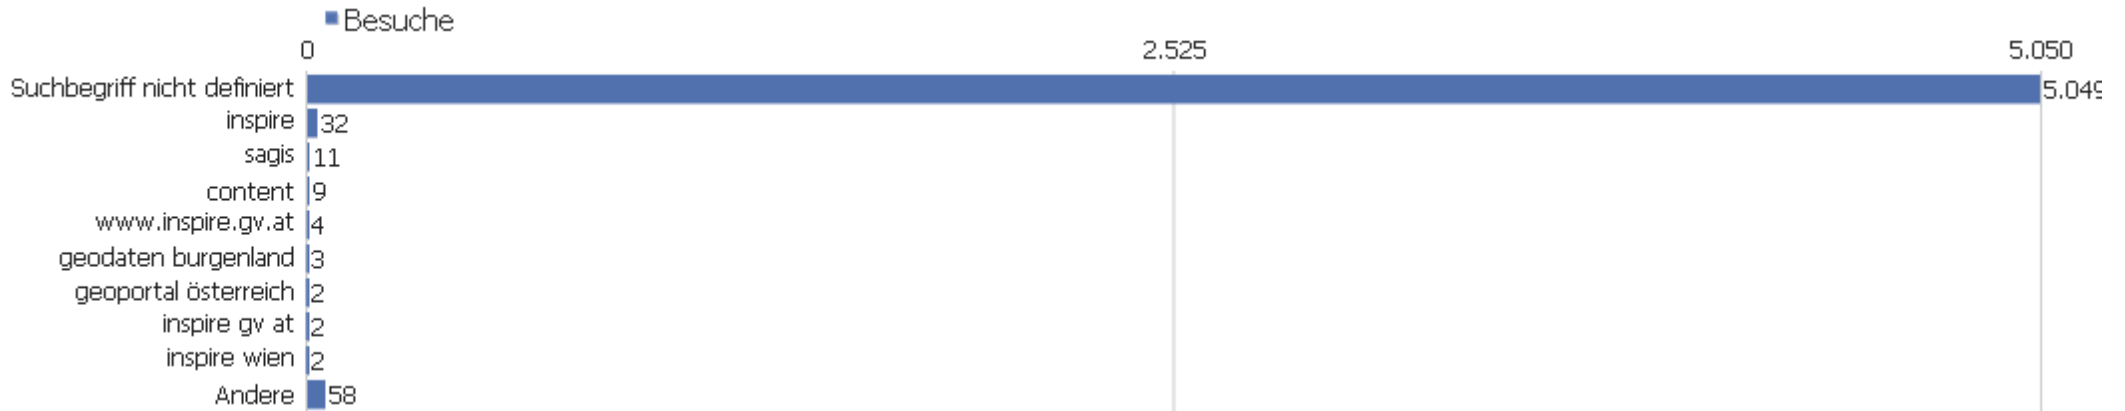

Suchbegriffe

Suchbegriff	Besuche	Aktionen	Aktionen pro Besuch	Durchschnittszeit auf der Website	Absprungrate	Konversionsrate
Suchbegriff nicht definiert	5.049	16.511	3	00:01:23	41 %	0 %
inspire	32	80	3	00:00:25	47 %	0 %
sagis	11	11	1	00:00:00	100 %	0 %
content	9	10	1	00:00:00	89 %	0 %
www.inspire.gv.at	4	17	4	00:04:18	50 %	0 %
geodaten burgenland	3	3	1	00:00:00	100 %	0 %
geoportal österreich	2	3	2	00:00:35	50 %	0 %
inspire gv at	2	16	8	00:00:49	0 %	0 %
inspire wien	2	6	3	00:01:38	0 %	0 %
rauminformationssystem österreich	2	2	1	00:00:00	100 %	0 %
sagis online salzburg	2	2	1	00:00:00	100 %	0 %
windkraftzonen burgenland	2	2	1	00:00:00	100 %	0 %
abstract testsuite ets inspire	1	1	1	00:00:00	100 %	0 %
anything	1	1	1	00:00:00	100 %	0 %