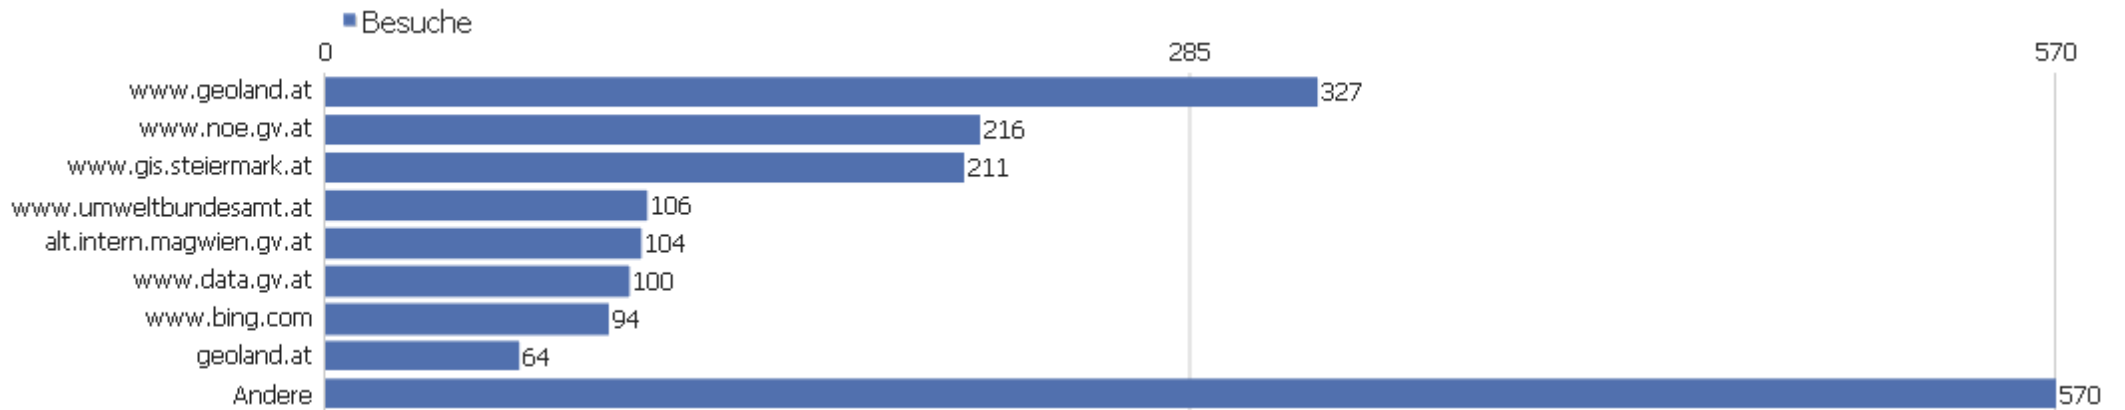

Websites

Website	Besuche	Aktionen	Aktionen pro Besuch	Durchschnittszeit auf der Website	Absprungrate	Konversionsrate
www.geoland.at	327	1.566	5	00:02:21	19 %	0 %
www.noe.gv.at	216	1.035	5	00:01:28	16 %	0 %
www.gis.steiermark.at	211	890	4	00:01:46	20 %	0 %
www.umweltbundesamt.at	106	708	7	00:03:30	5 %	0 %
alt.intern.magwien.gv.at	104	174	2	00:00:01	33 %	0 %
www.data.gv.at	100	154	2	00:01:03	65 %	0 %
www.bing.com	94	396	4	00:01:52	48 %	0 %
geoland.at	64	275	4	00:02:20	17 %	0 %
inspire.ec.europa.eu	61	274	5	00:04:20	33 %	0 %
com.google.android.googlequicksearchbox	56	141	3	00:00:15	41 %	0 %
www.wien.gv.at	49	91	2	00:00:01	29 %	0 %
data.wien.gv.at	46	92	2	00:02:22	52 %	0 %
www.webwiki.at	30	47	2	00:00:01	43 %	0 %
www.kagis.ktn.gv.at	21	121	6	00:05:15	19 %	0 %