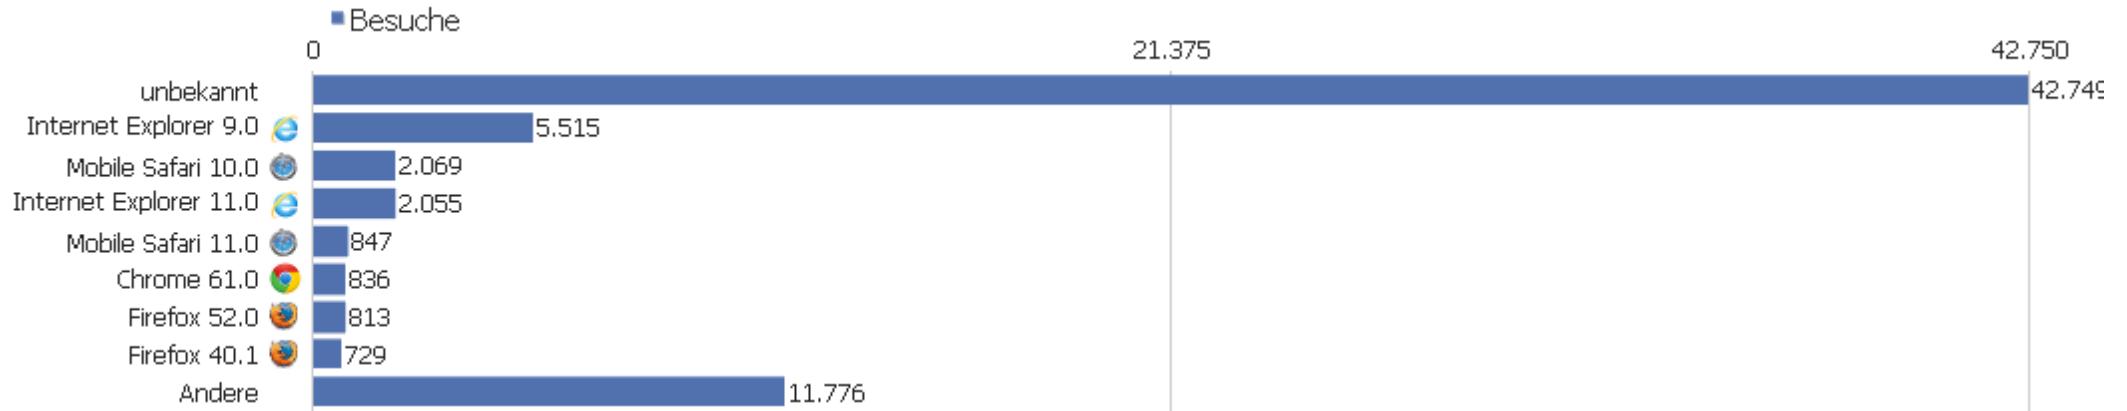

Browser-Version

Browser-Version	Besuche	Aktionen	Aktionen pro Besuch	Durchschnittszeit auf der Website	Absprungrate	Konversionsrate
unbekannt	42.749	366.315	9	00:53:21	60 %	0 %
Internet Explorer 9.0	5.515	405.443	74	05:57:06	13 %	0 %
Mobile Safari 10.0	2.069	2.849	1	00:00:22	79 %	0 %
Internet Explorer 11.0	2.055	9.099	4	00:02:21	33 %	0 %
Mobile Safari 11.0	847	1.069	1	00:00:34	84 %	0 %
Chrome 61.0	836	2.245	3	00:00:51	70 %	0 %
Firefox 52.0	813	2.302	3	00:01:11	56 %	0 %
Firefox 40.1	729	1.628	2	00:00:11	3 %	0 %
Firefox 45.0	696	2.085	3	00:01:42	56 %	0 %
Chrome 56.0	686	1.582	2	00:01:38	68 %	0 %
Chrome 58.0	433	1.865	4	00:01:20	45 %	0 %
Firefox 41.0	415	765	2	00:00:06	16 %	0 %
Chrome 41.0	388	550	1	00:00:01	67 %	0 %
Internet Explorer 8.0	344	550	2	00:03:26	85 %	0 %