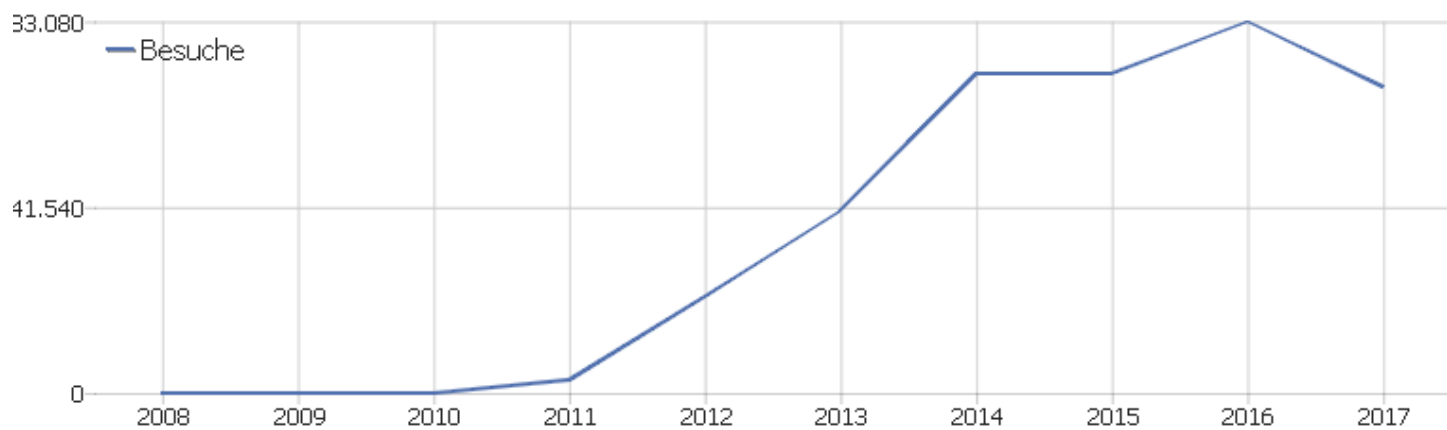

# Besucherüberblick

Name	Wert
Besuche	68.574
Aktionen	846.966
Maximale Aktionen pro Besuch	392
Aktionen pro Besuch	12
Durchschnittliche Besuchszeit (in Sekunden)	01:02:20
Absprungrate	55 %
Eindeutige Besucher	0

# Aktionen - Kernmetriken

Name	Wert
Seitenansichten	811.538
Eindeutige Seitenansichten	100.850
Downloads	35.428
Eindeutige Downloads	30.549
Ausgehende Verweise	0
Eindeutige ausgehende Verweise	0
Suchanfragen	0
Eindeutige Suchbegriffe	0

# Seiten pro Besuch

Seiten pro Besuch

Besuche

Seiten pro Besuch	Besuche
1 Seite	37.462
2 Seiten	12.432
3 Seiten	2.941
4 Seiten	1.885
5 Seiten	953
6-7 Seiten	1.740
8-10 Seiten	1.548
11-14 Seiten	1.187
15-20 Seiten	1.124
21+ Seiten	7.302