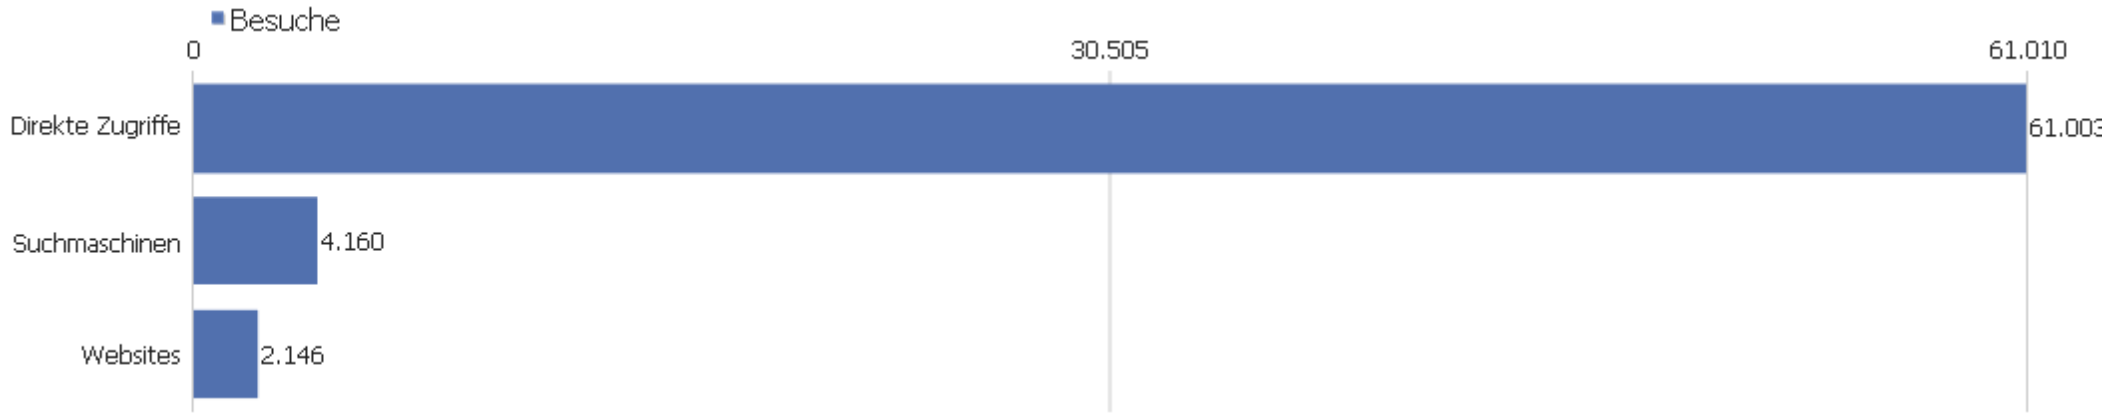

PIWIK

www.inspire.gv.at

Zeitspanne: 2018

Bericht INSPIRE.gv.at

Besucherüberblick

Name	Wert
Besuche	67.309
Aktionen	910.528
Maximale Aktionen pro Besuch	610
Aktionen pro Besuch	14
Durchschnittliche Besuchszeit (in Sekunden)	00:49:25
Absprungrate	56 %
Eindeutige Besucher	0

Aktionen - Kernmetriken

Name	Wert
Seitenansichten	871.105
Eindeutige Seitenansichten	99.871
Downloads	39.423
Eindeutige Downloads	36.190
Ausgehende Verweise	0
Eindeutige ausgehende Verweise	0
Suchanfragen	0
Eindeutige Suchbegriffe	0

Seiten URL

Seiten-URL	Seitenansichten	Eindeutige Seitenansichten	Durchschnittszeit pro Seite	Absprungrate	Ausstiegsrate
/index	792.159	28.391	02:12:11	44 %	87 %
geoportale	24.665	21.695	00:00:46	63 %	39 %
allgemein	22.041	20.272	00:00:43	64 %	21 %
inspire-oesterreich	19.878	18.191	00:00:42	65 %	22 %
/impressum.html	1.737	1.630	00:00:58	69 %	41 %
.resources	1.335	1.320	00:00:01	0 %	10 %
dam	1.230	1.152	00:01:41	64 %	40 %
inspire_oesterreich	1.141	1.119	00:01:43	66 %	46 %
inspire_allgemein	866	862	00:01:50	68 %	44 %
inspire--sterreich	632	632	00:01:24	61 %	39 %
/wp-login.php	1.014	619	00:00:10	3 %	11 %
wissenswertes	531	511	00:02:03	72 %	65 %
https:	494	494	00:00:01	0 %	1 %
/xmlrpc.php	251	245	00:00:00	92 %	56 %
/about:blank	231	231	00:00:01	0 %	0 %
/kontakt.html	168	166	00:01:59	67 %	51 %
info_geodatenstellen	161	160	00:01:40	74 %	51 %
/allgemein.html	157	156	00:01:25	28 %	29 %
/inspire-oesterreich.html	136	134	00:01:42	34 %	37 %
wp-content	126	118	00:00:02	69 %	37 %
/impressum.mobilenav	113	104	00:00:29	89 %	66 %
/allgemein.mobilenav	139	98	00:00:53	47 %	17 %
/geoportale.html	92	91	00:00:29	30 %	26 %
Andere	1.808	1.480	00:00:28	63 %	40 %

Verweisart

Verweisart	Besuche	Aktionen	Aktionen pro Besuch	Durchschnittszeit auf der Website	Absprungrate	Konversionsrate
Direkte Zugriffe	61.003	884.625	15	00:54:22	59 %	0 %
Suchmaschinen	4.160	17.740	4	00:01:38	23 %	0 %
Websites	2.146	8.163	4	00:01:13	25 %	0 %