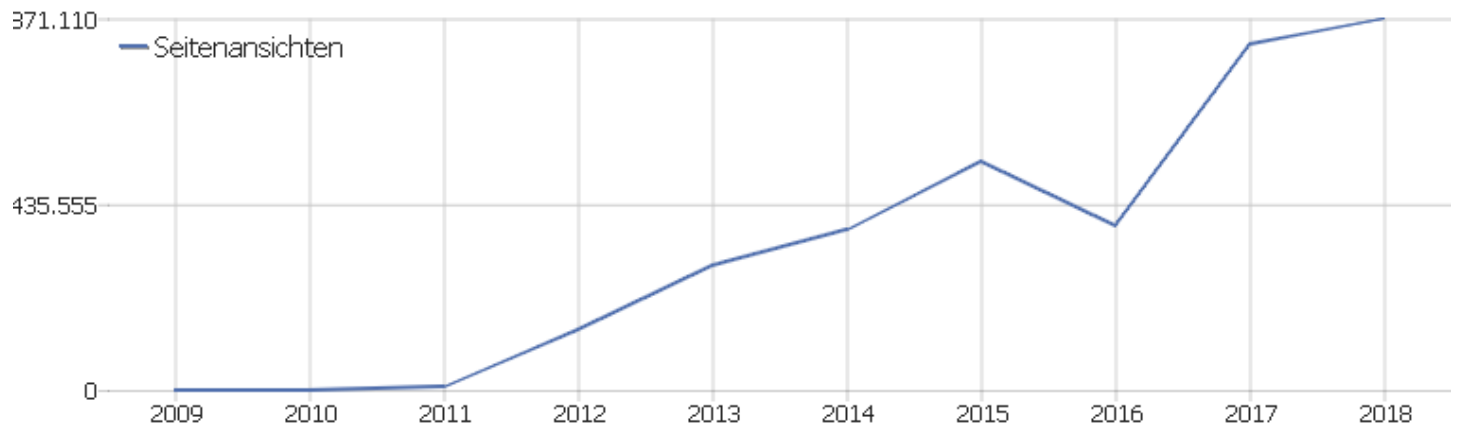

PIWIK

www.inspire.gv.at

Zeitspanne: 2018

Bericht INSPIRE.gv.at

Besucherüberblick

Name	Wert
Besuche	67.309
Aktionen	910.528
Maximale Aktionen pro Besuch	610
Aktionen pro Besuch	14
Durchschnittliche Besuchszeit (in Sekunden)	00:49:25
Absprungrate	56 %
Eindeutige Besucher	0

Aktionen - Kernmetriken

Name	Wert
Seitenansichten	871.105
Eindeutige Seitenansichten	99.871
Downloads	39.423
Eindeutige Downloads	36.190
Ausgehende Verweise	0
Eindeutige ausgehende Verweise	0
Suchanfragen	0
Eindeutige Suchbegriffe	0

Verweisart

Verweisart	Besuche	Aktionen	Aktionen pro Besuch	Durchschnittszeit auf der Website	Absprungrate	Konversionsrate
Direkte Zugriffe	61.003	884.625	15	00:54:22	59 %	0 %
Suchmaschinen	4.160	17.740	4	00:01:38	23 %	0 %
Websites	2.146	8.163	4	00:01:13	25 %	0 %