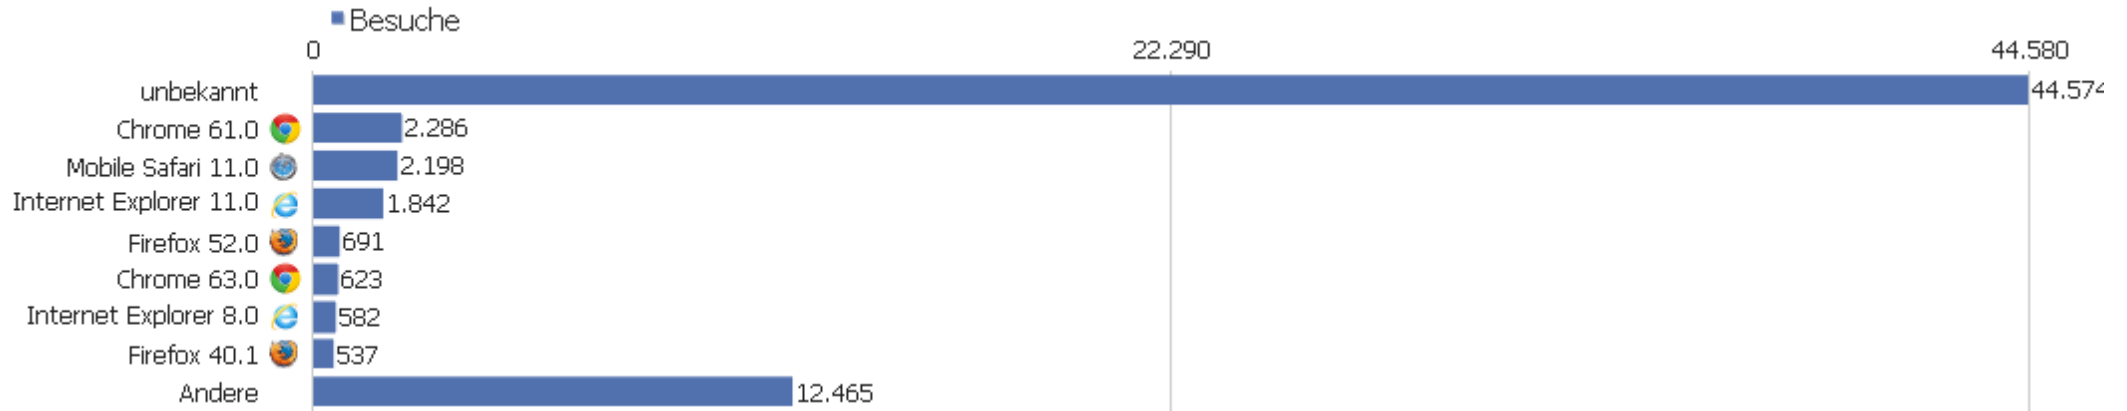

Browser-Version

Browser-Version	Besuche	Aktionen	Aktionen pro Besuch	Durchschnittszeit auf der Website	Absprungrate	Konversionsrate
unbekannt	44.574	828.213	19	01:14:05	58 %	0 %
Chrome 61.0	2.286	2.362	1	00:00:03	98 %	0 %
Mobile Safari 11.0	2.198	2.697	1	00:00:44	86 %	0 %
Internet Explorer 11.0	1.842	8.994	5	00:02:07	21 %	0 %
Firefox 52.0	691	2.105	3	00:01:02	49 %	0 %
Chrome 63.0	623	1.996	3	00:00:52	56 %	0 %
Internet Explorer 8.0	582	682	1	00:00:56	88 %	0 %
Firefox 40.1	537	1.436	3	00:00:11	2 %	0 %
Internet Explorer 9.0	517	1.006	2	00:00:43	46 %	0 %
Firefox 60.0	492	2.446	5	00:01:55	14 %	0 %
Chrome 65.0	477	2.145	5	00:01:18	20 %	0 %
Firefox 58.0	444	1.855	4	00:01:20	33 %	0 %
Chrome 64.0	430	1.249	3	00:00:51	54 %	0 %
Chrome 70.0	421	1.992	5	00:01:50	22 %	0 %