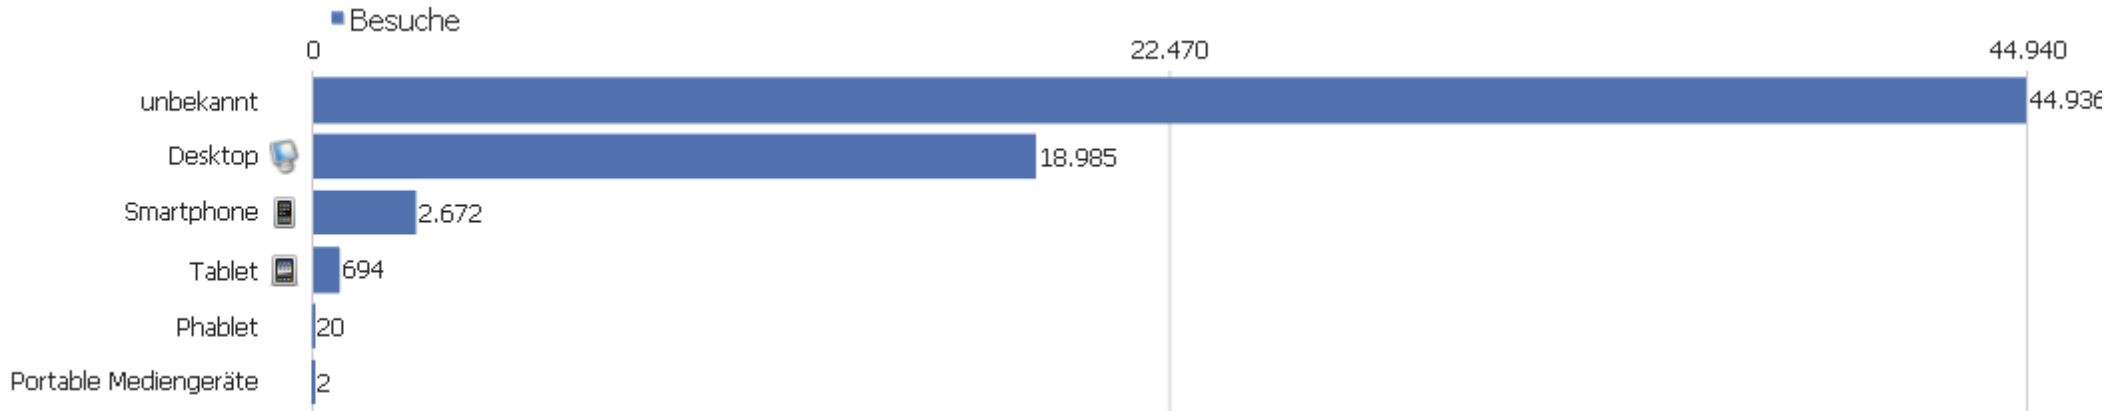

Besuchslänge

Besuchsdauer	Besuche
0-10s	50.308
11-30s	2.138
31-60s	1.086
1-2 Min.	1.117
2-4 Min.	1.037
4-7 Min.	955
7-10 Min.	686
10-15 Min.	993
15-30 Min.	2.623
30+ Min.	6.429

Seiten pro Besuch

Seiten pro Besuch

Besuche

Seiten pro Besuch	Besuche
1 Seite	37.596
2 Seiten	14.530
3 Seiten	2.770
4 Seiten	1.746
5 Seiten	864
6-7 Seiten	1.433
8-10 Seiten	1.289
11-14 Seiten	887
15-20 Seiten	850
21+ Seiten	5.344

Gerätetyp