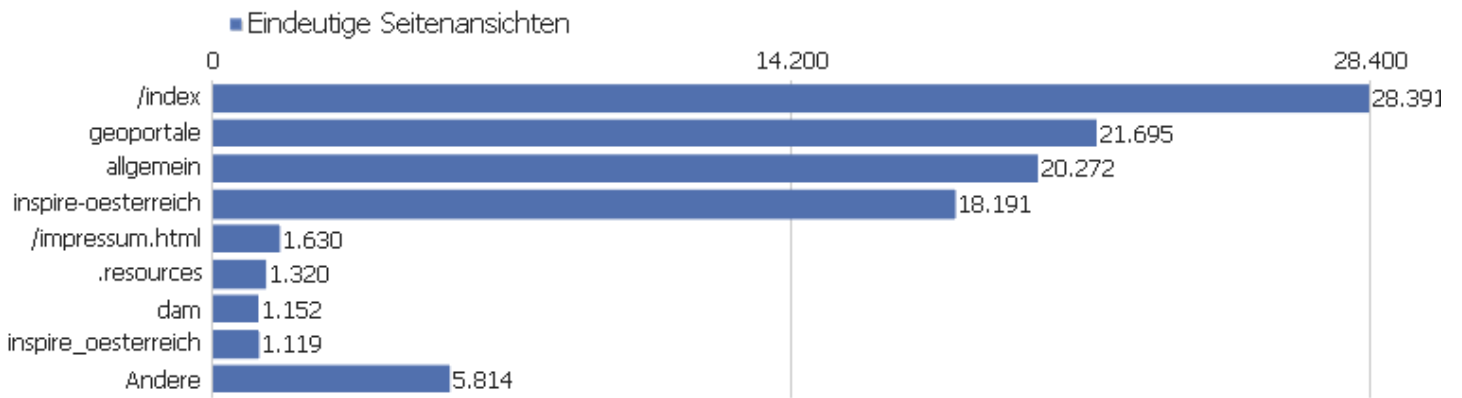

Seiten URL

Seiten-URL	Seitenansichten	Eindeutige Seitenansichten	Durchschnittszeit pro Seite	Absprungrate	Ausstiegsrate
/index	792.159	28.391	02:12:11	44 %	87 %
geoportale	24.665	21.695	00:00:46	63 %	39 %
allgemein	22.041	20.272	00:00:43	64 %	21 %
inspire-oesterreich	19.878	18.191	00:00:42	65 %	22 %
/impressum.html	1.737	1.630	00:00:58	69 %	41 %
.resources	1.335	1.320	00:00:01	0 %	10 %
dam	1.230	1.152	00:01:41	64 %	40 %
inspire_oesterreich	1.141	1.119	00:01:43	66 %	46 %
inspire_allgemein	866	862	00:01:50	68 %	44 %
inspire--sterreich	632	632	00:01:24	61 %	39 %
/wp-login.php	1.014	619	00:00:10	3 %	11 %
wissenswertes	531	511	00:02:03	72 %	65 %
https:	494	494	00:00:01	0 %	1 %
/xmlrpc.php	251	245	00:00:00	92 %	56 %
/about:blank	231	231	00:00:01	0 %	0 %
/kontakt.html	168	166	00:01:59	67 %	51 %
info_geodatenstellen	161	160	00:01:40	74 %	51 %
/allgemein.html	157	156	00:01:25	28 %	29 %
/inspire-oesterreich.html	136	134	00:01:42	34 %	37 %
wp-content	126	118	00:00:02	69 %	37 %
/impressum.mobilenav	113	104	00:00:29	89 %	66 %
/allgemein.mobilenav	139	98	00:00:53	47 %	17 %
/geoportale.html	92	91	00:00:29	30 %	26 %
Andere	1.808	1.480	00:00:28	63 %	40 %