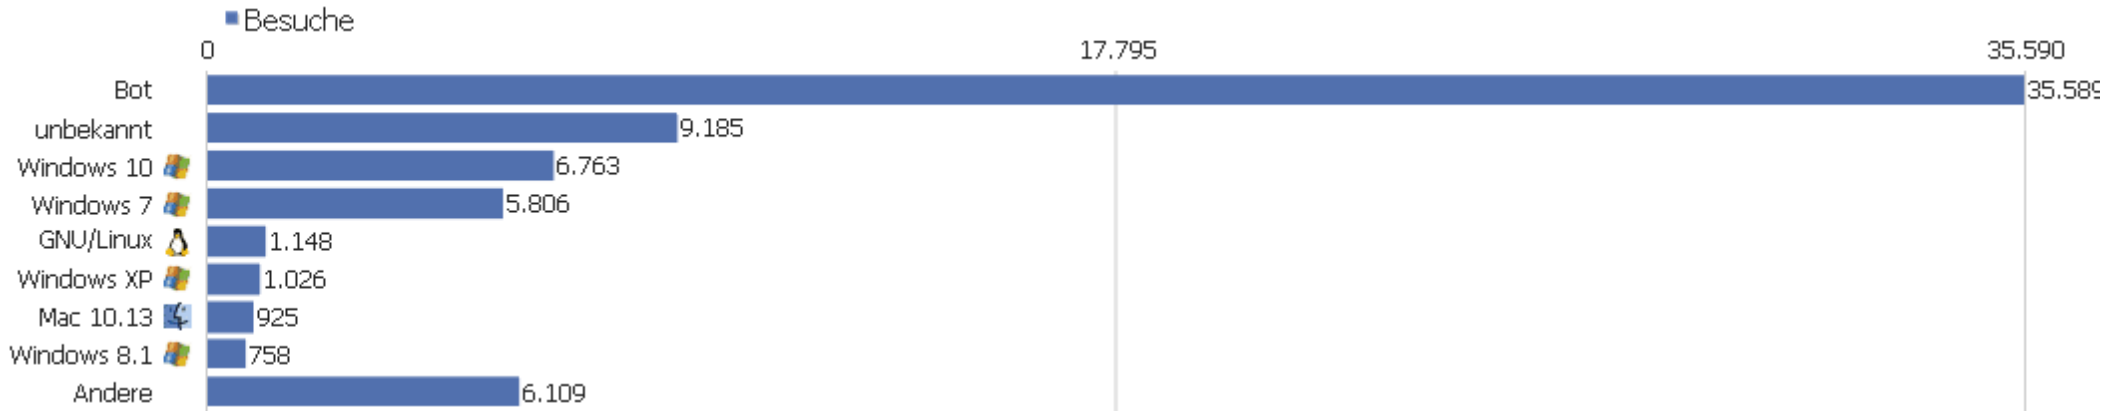

Betriebssystem-Versionen

Betriebssystem-Versionen	Besuche	Aktionen	Aktionen pro Besuch	Durchschnittszeit auf der Website	Absprungrate	Konversionsrate
Bot	35.589	601.728	17	00:56:01	64 %	0 %
unbekannt	9.185	244.333	27	02:22:33	31 %	0 %
Windows 10	6.763	23.513	4	00:01:16	48 %	0 %
Windows 7	5.806	21.201	4	00:01:26	35 %	0 %
GNU/Linux	1.148	2.621	2	00:00:51	71 %	0 %
Windows XP	1.026	1.650	2	00:00:19	79 %	0 %
Mac 10.13	925	1.633	2	00:00:35	74 %	0 %
Windows 8.1	758	2.540	3	00:01:08	28 %	0 %
iOS 11.0	647	684	1	00:00:32	95 %	0 %
iOS 11.3	585	724	1	00:00:47	87 %	0 %
iOS 11.2	543	761	1	00:00:52	76 %	0 %
Mac 10.12	485	930	2	00:00:22	80 %	0 %
iOS 11.4	446	545	1	00:00:48	83 %	0 %
Mac 10.11	349	656	2	00:00:40	82 %	0 %