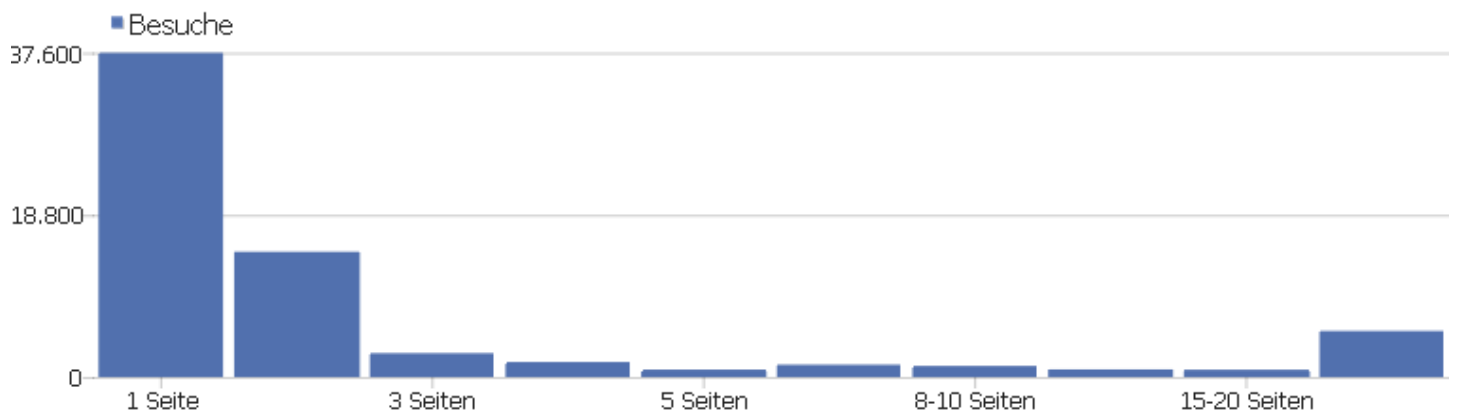

Seiten pro Besuch

Seiten pro Besuch

Besuche

Seiten pro Besuch	Besuche
1 Seite	37.596
2 Seiten	14.530
3 Seiten	2.770
4 Seiten	1.746
5 Seiten	864
6-7 Seiten	1.433
8-10 Seiten	1.289
11-14 Seiten	887
15-20 Seiten	850
21+ Seiten	5.344