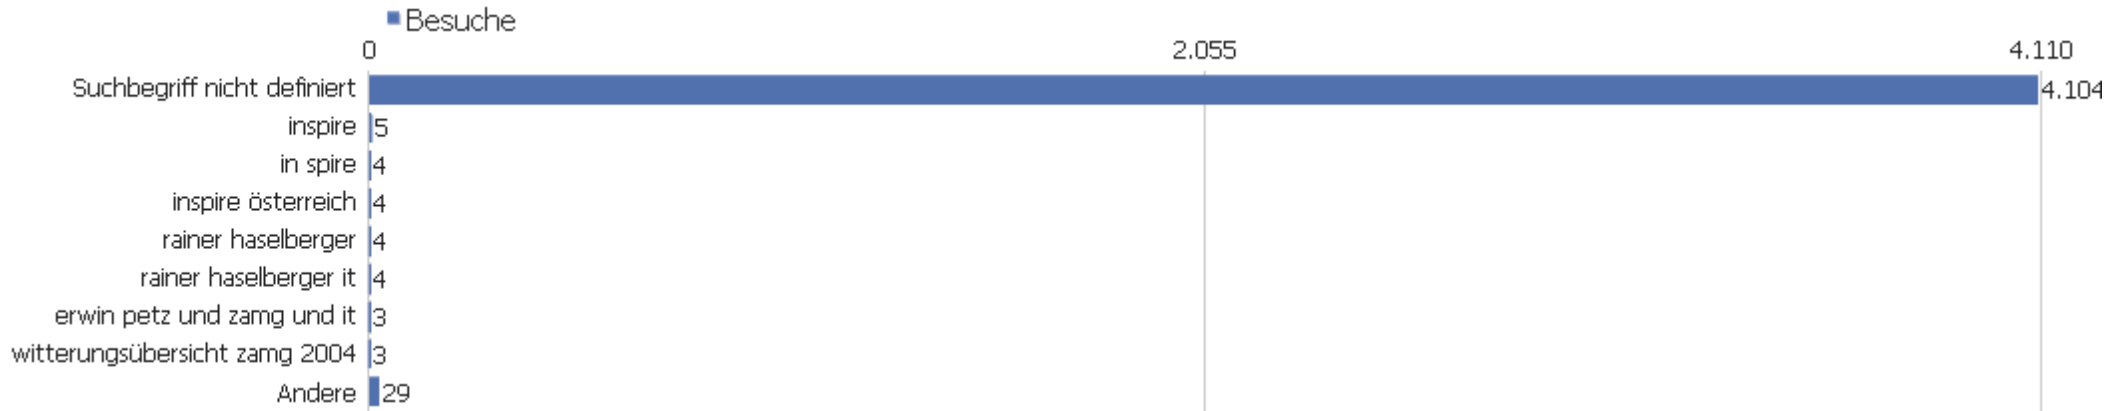

Suchbegriffe

Suchbegriff	Besuche	Aktionen	Aktionen pro Besuch	Durchschnittszeit auf der Website	Absprungrate	Konversionsrate
Suchbegriff nicht definiert	4.104	17.650	4	00:01:38	22 %	0 %
inspire	5	17	3	00:05:34	0 %	0 %
in spire	4	8	2	00:00:05	0 %	0 %
inspire österreich	4	8	2	00:00:04	0 %	0 %
rainer haselberger	4	4	1	00:00:00	100 %	0 %
rainer haselberger it	4	4	1	00:00:00	100 %	0 %
erwin petz und zamg und it	3	4	1	00:09:15	67 %	0 %
witterungsübersicht zamg 2004	3	4	1	00:08:56	67 %	0 %
www.inspire.gv.at	3	3	1	00:00:00	100 %	0 %
inspire durchführungsbestimmungen zusammenfassung	2	3	2	00:00:01	50 %	0 %
inspire konformität datensatz	2	2	1	00:00:00	100 %	0 %
jobst markus bev	2	2	1	00:00:00	100 %	0 %
"isotopen - niederschlagsmessstellen, österreich&	1	1	1	00:00:00	100 %	0 %
@bmeia.gv.at mail	1	1	1	00:00:00	100 %	0 %