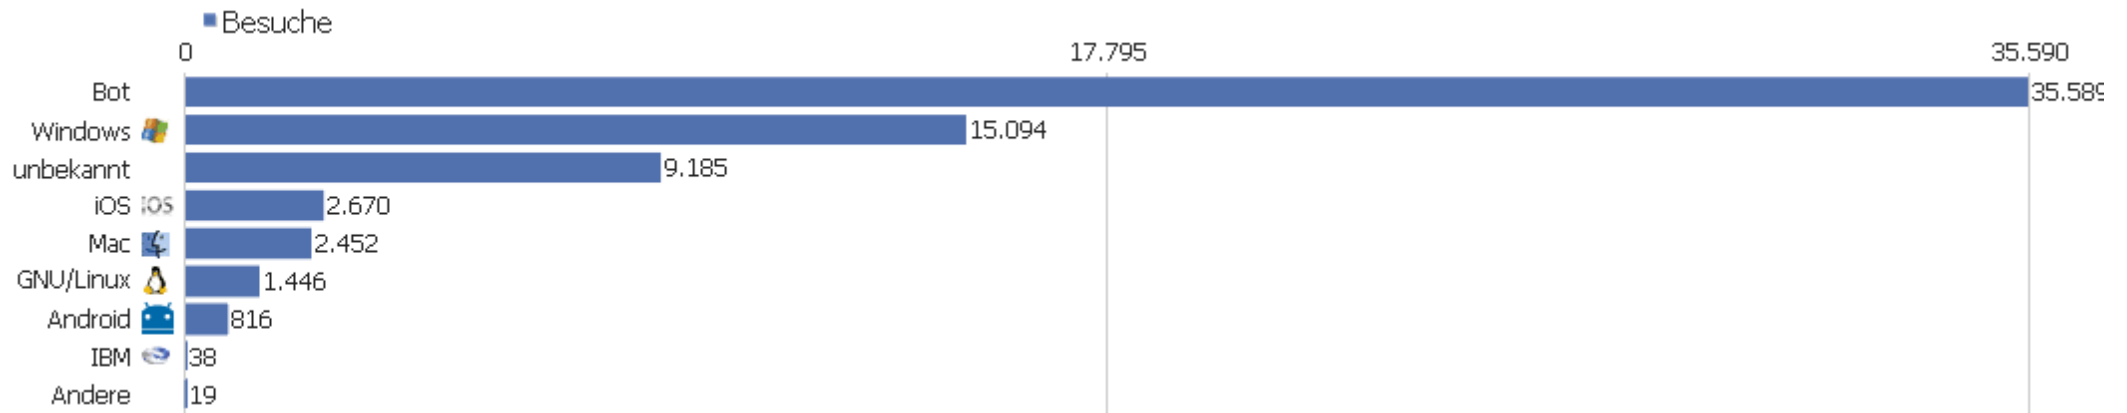

Betriebssystem-Familien

Betriebssystem-Familie	Besuche	Aktionen	Aktionen pro Besuch	Durchschnittszeit auf der Website	Absprungrate	Konversionsrate
Bot	35.589	601.728	17	00:56:01	64 %	0 %
Windows	15.094	50.365	3	00:01:14	44 %	0 %
unbekannt	9.185	244.333	27	02:22:33	31 %	0 %
iOS	2.670	3.457	1	00:00:44	83 %	0 %
Mac	2.452	4.533	2	00:00:29	76 %	0 %
GNU/Linux	1.446	3.959	3	00:00:53	65 %	0 %
Android	816	2.025	3	00:00:36	35 %	0 %
IBM	38	76	2	00:00:01	0 %	0 %
Windows Mobile	8	36	5	00:00:29	0 %	0 %
Other Mobile	4	4	1	00:00:00	100 %	0 %
Chrome OS	3	6	2	00:00:29	67 %	0 %
Unix	3	3	1	00:00:00	100 %	0 %
Symbian	1	3	3	00:00:00	0 %	0 %