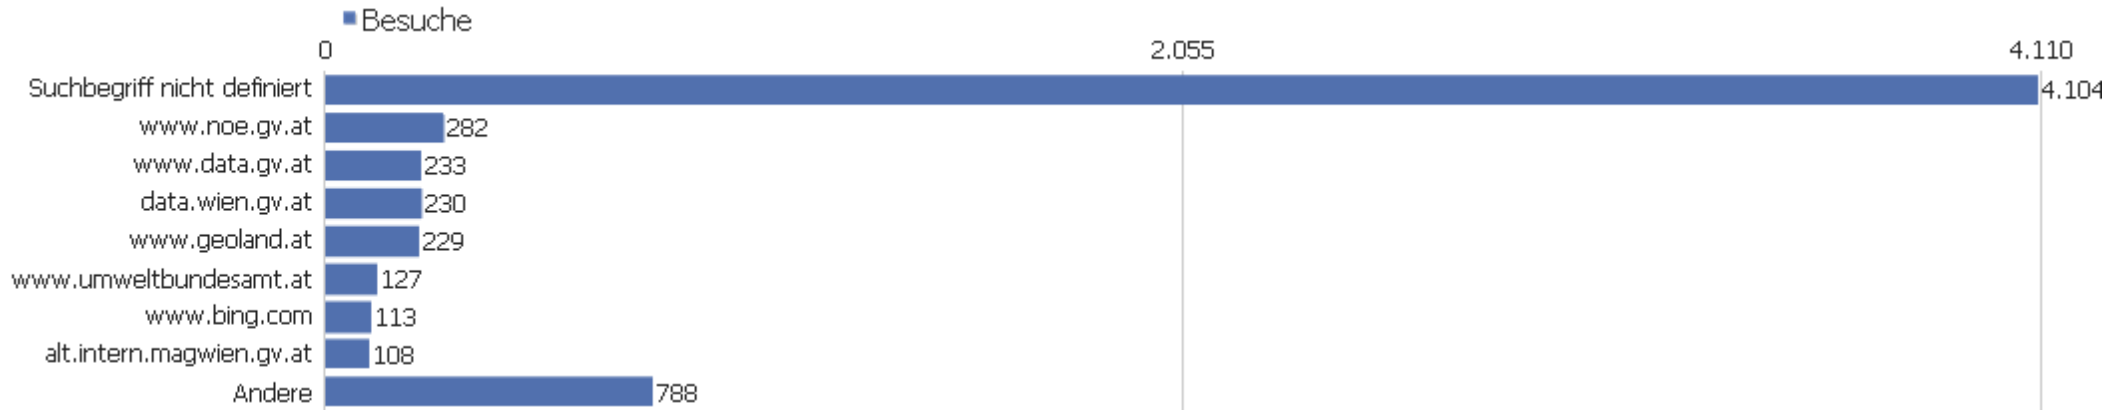

Alle Verweise

Verweis	Besuche	Aktionen	Aktionen pro Besuch	Durchschnittszeit auf der Website	Absprungrate	Konversionsrate
Suchbegriff nicht definiert	4.104	17.650	4	00:01:38	22 %	0 %
www.noe.gv.at	282	1.412	5	00:01:32	2 %	0 %
www.data.gv.at	233	377	2	00:00:34	62 %	0 %
data.wien.gv.at	230	401	2	00:00:23	33 %	0 %
www.geoland.at	229	1.401	6	00:02:26	3 %	0 %
www.umweltbundesamt.at	127	793	6	00:01:47	3 %	0 %
www.bing.com	113	550	5	00:01:44	25 %	0 %
alt.intern.magwien.gv.at	108	186	2	00:00:01	28 %	0 %
www.landesentwicklung.steiermark.at	102	409	4	00:01:18	19 %	0 %
www.gis.steiermark.at	75	246	3	00:00:33	17 %	0 %
www.laerminfo.at	67	326	5	00:01:42	1 %	0 %
www.wien.gv.at	53	84	2	00:00:01	42 %	0 %
geoland.at	46	279	6	00:01:10	4 %	0 %
www.weblinkvalidator.com	41	82	2	00:00:01	0 %	0 %