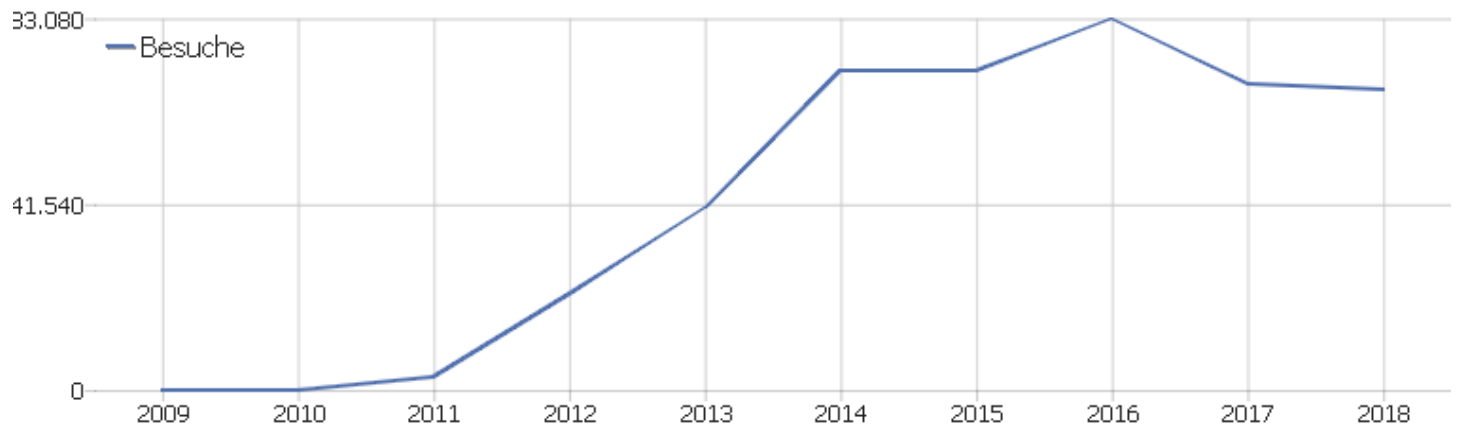

PIWIK

www.inspire.gv.at

Zeitspanne: 2018

Bericht INSPIRE.gv.at

Besucherüberblick

Name	Wert
Besuche	67.309
Aktionen	910.528
Maximale Aktionen pro Besuch	610
Aktionen pro Besuch	14
Durchschnittliche Besuchszeit (in Sekunden)	00:49:25
Absprungrate	56 %
Eindeutige Besucher	0

Aktionen - Kernmetriken

Name	Wert
Seitenansichten	871.105
Eindeutige Seitenansichten	99.871
Downloads	39.423
Eindeutige Downloads	36.190
Ausgehende Verweise	0
Eindeutige ausgehende Verweise	0
Suchanfragen	0
Eindeutige Suchbegriffe	0

Verweisart

Verweisart	Besuche	Aktionen	Aktionen pro Besuch	Durchschnittszeit auf der Website	Absprungrate	Konversionsrate
Direkte Zugriffe	61.003	884.625	15	00:54:22	59 %	0 %
Suchmaschinen	4.160	17.740	4	00:01:38	23 %	0 %
Websites	2.146	8.163	4	00:01:13	25 %	0 %

Besuche

Seiten pro Besuch	Besuche
1 Seite	37.596
2 Seiten	14.530
3 Seiten	2.770
4 Seiten	1.746
5 Seiten	864
6-7 Seiten	1.433
8-10 Seiten	1.289
11-14 Seiten	887
15-20 Seiten	850
21+ Seiten	5.344

Gerätetyp