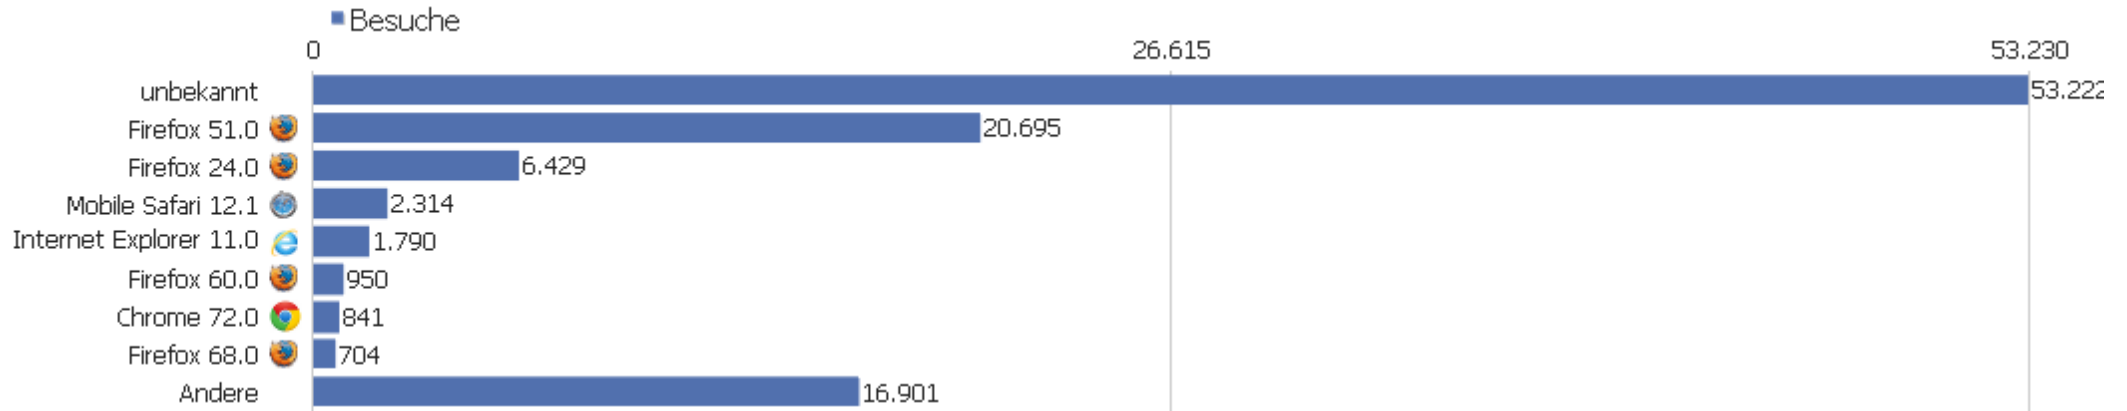

Browser-Version

Browser-Version	Besuche	Aktionen	Aktionen pro Besuch	Durchschnittszeit auf der Website	Absprungrate	Konversionsrate
unbekannt	53.222	911.199	17	00:47:48	67 %	0 %
Firefox 51.0	20.695	42.650	2	00:00:28	0 %	0 %
Firefox 24.0	6.429	12.827	2	00:00:02	1 %	0 %
Mobile Safari 12.1	2.314	3.398	2	00:03:50	72 %	0 %
Internet Explorer 11.0	1.790	8.004	5	00:02:18	24 %	0 %
Firefox 60.0	950	3.434	4	00:01:37	24 %	0 %
Chrome 72.0	841	2.213	3	00:00:33	64 %	0 %
Firefox 68.0	704	3.357	5	00:02:10	13 %	0 %
Firefox 4.0	620	621	1	00:00:00	100 %	0 %
Chrome 78.0	542	2.279	4	00:01:38	33 %	0 %
Chrome 63.0	528	676	1	00:00:04	86 %	0 %
Chrome 74.0	512	3.011	6	00:02:07	25 %	0 %
Internet Explorer 9.0	512	1.037	2	00:01:07	29 %	0 %
Firefox 66.0	505	2.877	6	00:02:32	17 %	0 %