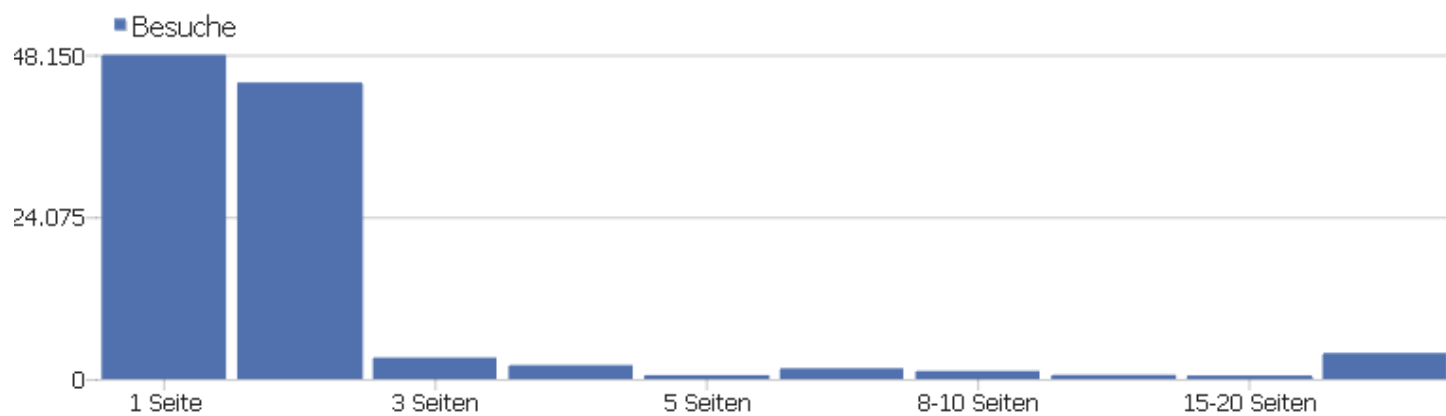

Seiten pro Besuch

Seiten pro Besuch

Besuche

Seiten pro Besuch	Besuche
1 Seite	48.145
2 Seiten	44.033
3 Seiten	3.194
4 Seiten	2.068
5 Seiten	582
6-7 Seiten	1.600
8-10 Seiten	1.204
11-14 Seiten	626
15-20 Seiten	535
21+ Seiten	3.867