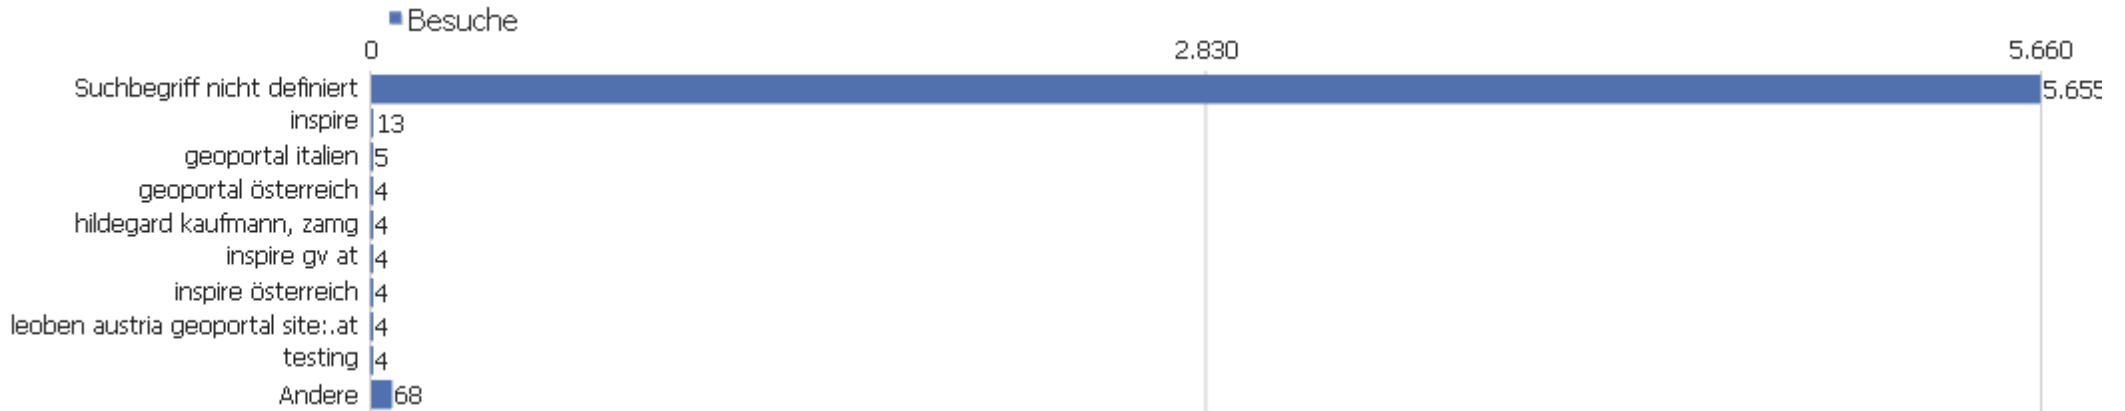

Suchbegriffe

Suchbegriff	Besuche	Aktionen	Aktionen pro Besuch	Durchschnittszeit auf der Website	Absprungrate	Konversionsrate
Suchbegriff nicht definiert	5.655	23.136	4	00:01:40	26 %	0 %
inspire	13	70	5	00:02:46	0 %	0 %
geoportal italien	5	14	3	00:00:45	0 %	0 %
geoportal österreich	4	11	3	00:00:03	25 %	0 %
hildegard kaufmann, zamg	4	4	1	00:00:00	100 %	0 %
inspire gv at	4	22	6	00:00:11	0 %	0 %
inspire österreich	4	37	9	00:01:39	0 %	0 %
leoben austria geoportal site:.at	4	8	2	00:00:04	0 %	0 %
testing	4	19.294	4.824	01:20:14	75 %	0 %
wolfgang katzmann	4	4	1	00:00:00	100 %	0 %
www.geodaten kärnten.at	4	8	2	00:00:04	0 %	0 %
geoportale der länder	3	14	5	00:00:17	0 %	0 %
inspire validator	3	6	2	00:00:04	0 %	0 %
geoportal europa	2	16	8	00:03:17	0 %	0 %