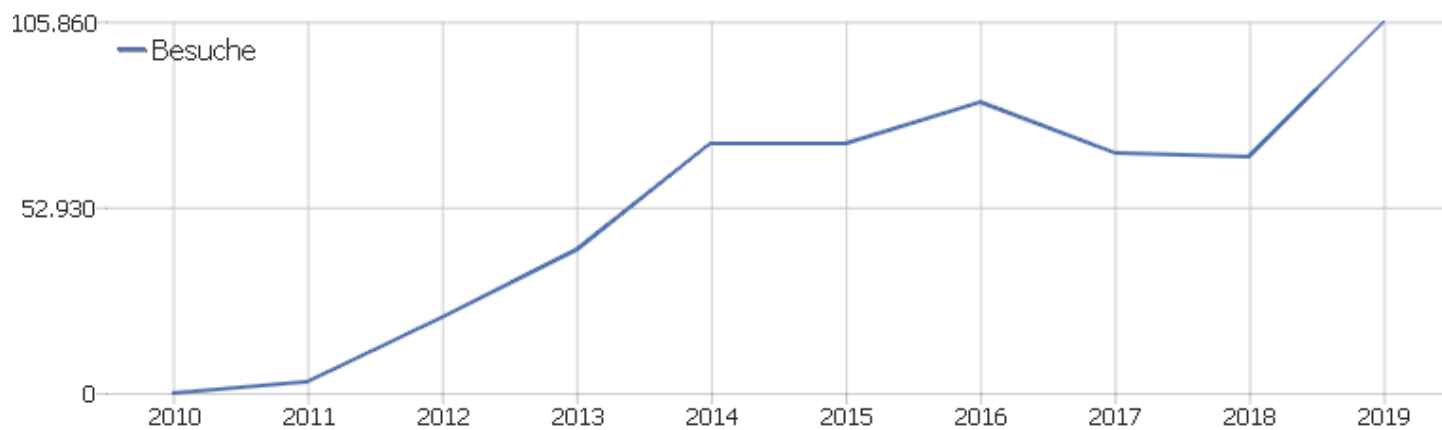

PIWIK

www.inspire.gv.at

Zeitspanne: 2019

Bericht INSPIRE.gv.at

Besucherüberblick

Name	Wert
Besuche	105.854
Aktionen	1.200.178
Maximale Aktionen pro Besuch	65.535
Aktionen pro Besuch	11
Durchschnittliche Besuchszeit (in Sekunden)	00:25:43
Absprungrate	45 %
Eindeutige Besucher	0

Aktionen - Kernmetriken

Name	Wert
Seitenansichten	1.762.493
Eindeutige Seitenansichten	405.641
Downloads	156.571
Eindeutige Downloads	51.707
Ausgehende Verweise	0
Eindeutige ausgehende Verweise	0
Suchanfragen	0
Eindeutige Suchbegriffe	0

Verweisart

Verweisart	Besuche	Aktionen	Aktionen pro Besuch	Durchschnittszeit auf der Website	Absprungrate	Konversionsrate
Direkte Zugriffe	97.996	1.136.714	12	00:26:19	47 %	0 %
Suchmaschinen	5.765	42.864	7	00:01:44	26 %	0 %
Websites	2.093	20.600	10	01:03:48	26 %	0 %

Besuche

Seiten pro Besuch	Besuche
1 Seite	48.145
2 Seiten	44.033
3 Seiten	3.194
4 Seiten	2.068
5 Seiten	582
6-7 Seiten	1.600
8-10 Seiten	1.204
11-14 Seiten	626
15-20 Seiten	535
21+ Seiten	3.867

Gerätetyp