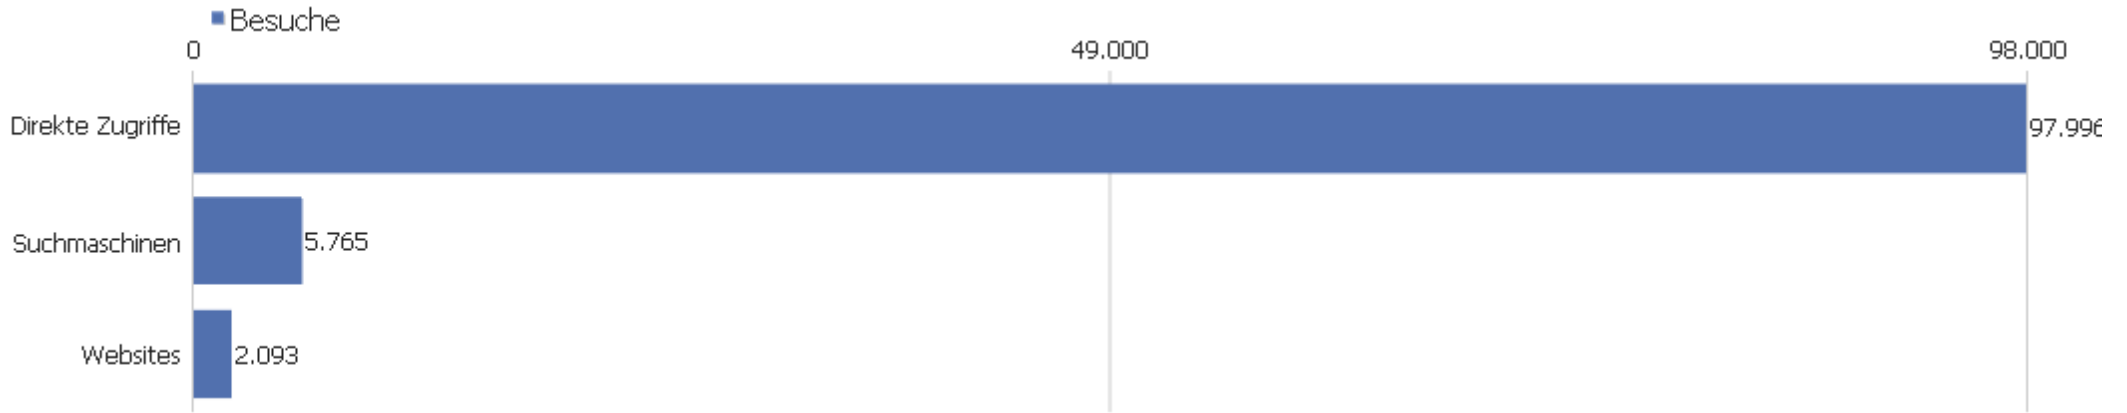

PIWIK

www.inspire.gv.at

Zeitspanne: 2019

Bericht INSPIRE.gv.at

Besucherüberblick

Name	Wert
Besuche	105.854
Aktionen	1.200.178
Maximale Aktionen pro Besuch	65.535
Aktionen pro Besuch	11
Durchschnittliche Besuchszeit (in Sekunden)	00:25:43
Absprungrate	45 %
Eindeutige Besucher	0

Aktionen - Kernmetriken

Name	Wert
Seitenansichten	1.762.493
Eindeutige Seitenansichten	405.641
Downloads	156.571
Eindeutige Downloads	51.707
Ausgehende Verweise	0
Eindeutige ausgehende Verweise	0
Suchanfragen	0
Eindeutige Suchbegriffe	0

Seiten URL

Seiten-URL	Seitenansichten	Eindeutige Seitenansichten	Durchschnittszeit pro Seite	Absprungrate	Ausstiegsrate
dam	656.917	71.820	00:00:05	83 %	1 %
/index	789.295	50.532	01:00:43	19 %	39 %
inspire-oesterreich	53.730	48.554	00:00:32	73 %	69 %
geoportale	28.834	24.008	00:00:56	59 %	44 %
allgemein	24.847	19.687	00:01:10	75 %	33 %
/impressum.html	2.086	1.745	00:01:13	79 %	49 %
inspire_allgemein	1.261	1.256	00:03:39	66 %	65 %
wissenswertes	836	832	00:03:04	72 %	71 %
/xmlrpc.php	834	822	00:00:00	97 %	86 %
/wp-login.php	1.143	731	00:00:07	24 %	25 %
inspire_oesterreich	499	493	00:02:41	76 %	70 %
https:	349	347	00:00:01	100 %	2 %
inspire--sterreich	338	337	00:03:22	56 %	52 %
/allgemein.html	456	291	00:00:40	37 %	36 %
/allgemein.mobilenav	249	217	00:00:39	44 %	16 %
/kontakt.html	215	214	00:02:03	81 %	79 %
/about:blank	166	166	00:00:01	0 %	0 %
/impressum.mobilenav	189	166	00:01:11	90 %	61 %
/inspire-oesterreich.html	142	140	00:01:09	55 %	50 %
/geoportale	126	126	00:00:47	72 %	71 %
/inspire-oesterreich.mobilenav	139	114	00:00:09	57 %	24 %
administrator	120	112	00:00:36	56 %	22 %
.resources	108	108	00:00:19	0 %	68 %
Andere	199.614	182.823	00:00:00	71 %	0 %

Verweisart

Verweisart	Besuche	Aktionen	Aktionen pro Besuch	Durchschnittszeit auf der Website	Absprungrate	Konversionsrate
Direkte Zugriffe	97.996	1.136.714	12	00:26:19	47 %	0 %
Suchmaschinen	5.765	42.864	7	00:01:44	26 %	0 %
Websites	2.093	20.600	10	01:03:48	26 %	0 %