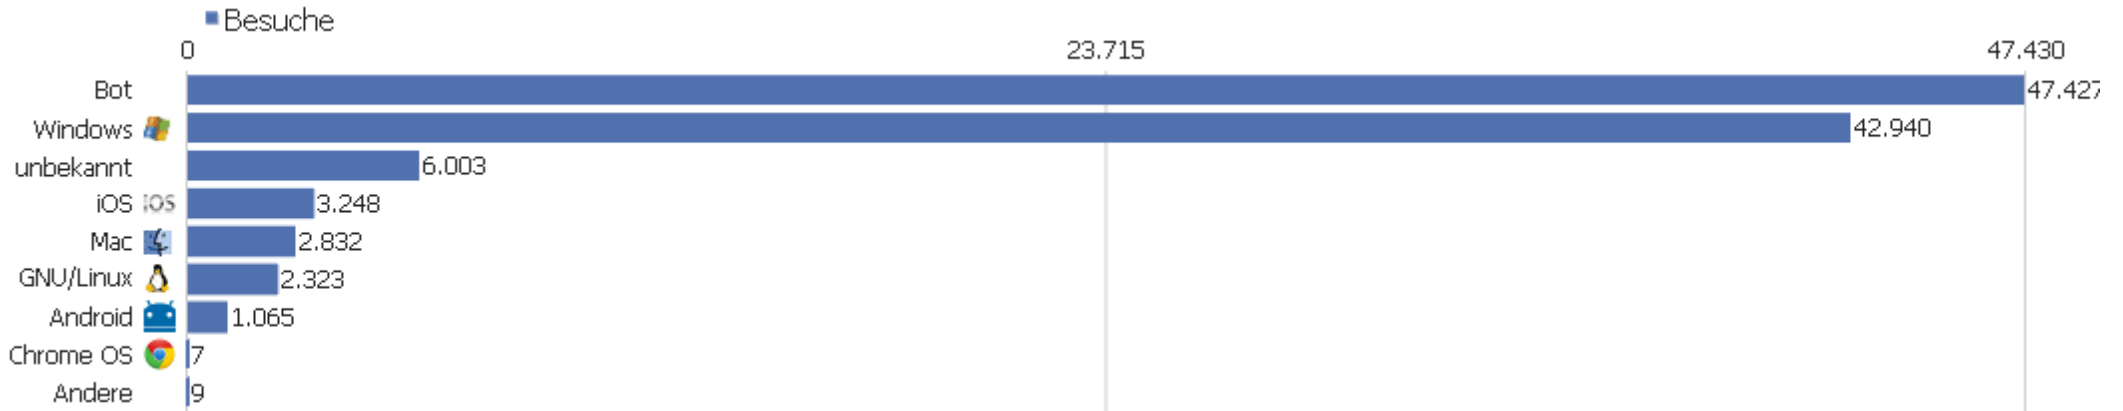

Betriebssystem-Familien

Betriebssystem-Familie	Besuche	Aktionen	Aktionen pro Besuch	Durchschnittszeit auf der Website	Absprungrate	Konversionsrate
Bot	47.427	688.605	15	00:38:58	69 %	0 %
Windows	42.940	244.854	6	00:00:47	14 %	0 %
unbekannt	6.003	234.520	39	01:55:58	51 %	0 %
iOS	3.248	5.094	2	00:02:53	71 %	0 %
Mac	2.832	6.219	2	00:00:45	68 %	0 %
GNU/Linux	2.323	18.151	8	00:56:48	70 %	0 %
Android	1.065	2.695	3	00:00:41	38 %	0 %
Chrome OS	7	29	4	00:00:32	71 %	0 %
Unix	6	6	1	00:00:00	100 %	0 %
Windows Mobile	3	5	2	00:00:02	33 %	0 %