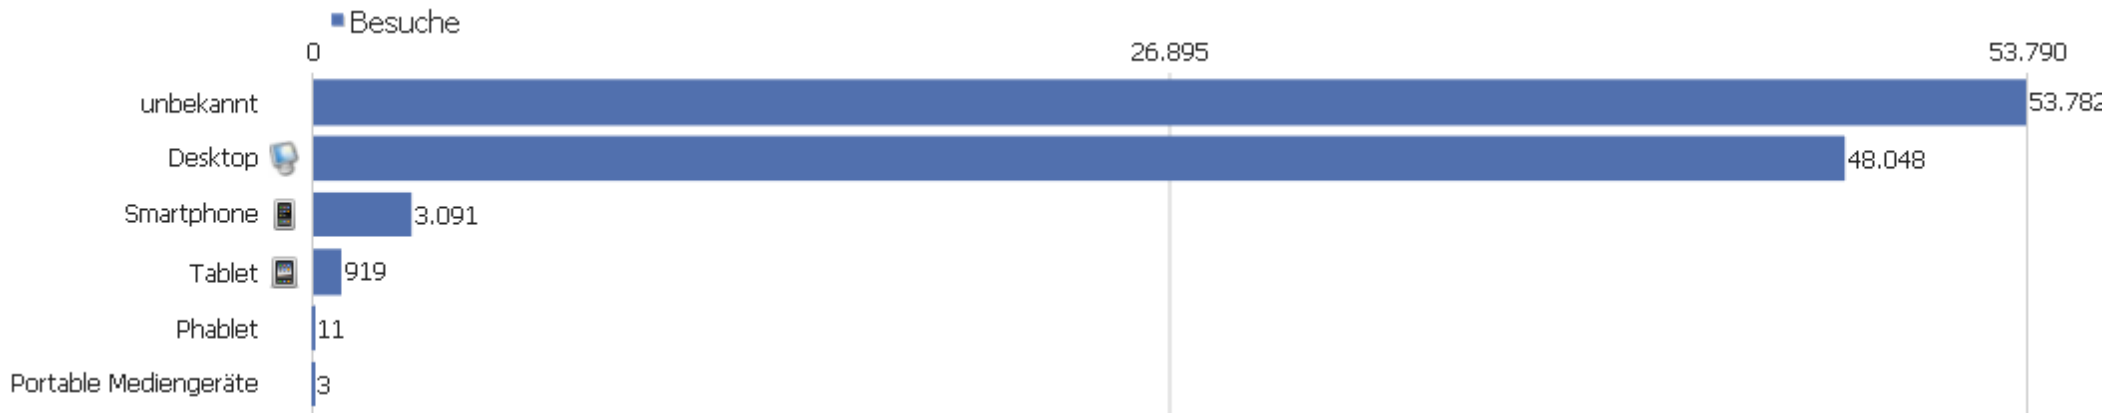

Besuchslänge

Besuchsdauer	Besuche
0-10s	88.980
11-30s	2.284
31-60s	1.192
1-2 Min.	1.225
2-4 Min.	1.188
4-7 Min.	1.173
7-10 Min.	893
10-15 Min.	1.244
15-30 Min.	3.167
30+ Min.	4.567

Seiten pro Besuch

Seiten pro Besuch

Besuche

Seiten pro Besuch	Besuche
1 Seite	48.145
2 Seiten	44.033
3 Seiten	3.194
4 Seiten	2.068
5 Seiten	582
6-7 Seiten	1.600
8-10 Seiten	1.204
11-14 Seiten	626
15-20 Seiten	535
21+ Seiten	3.867

Gerätetyp