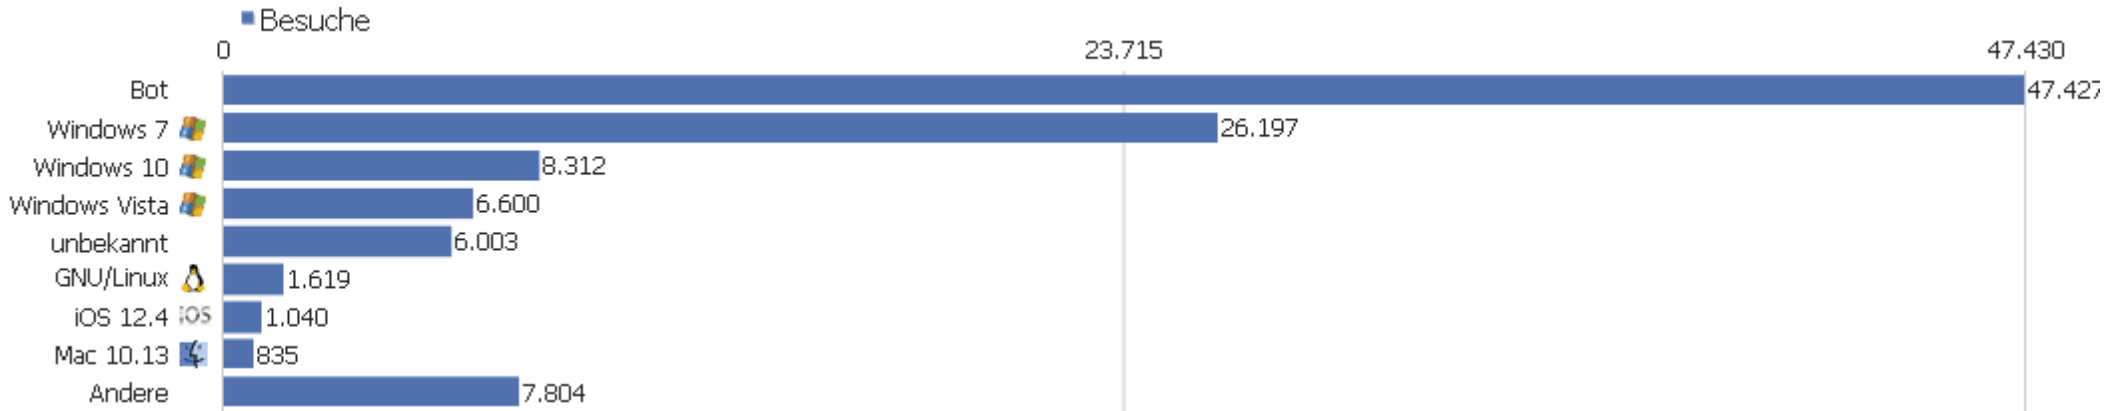

Betriebssystem-Versionen

Betriebssystem-Versionen	Besuche	Aktionen	Aktionen pro Besuch	Durchschnittszeit auf der Website	Absprungrate	Konversionsrate
Bot	47.427	688.605	15	00:38:58	69 %	0 %
Windows 7	26.197	190.263	7	00:00:38	10 %	0 %
Windows 10	8.312	36.429	4	00:01:48	29 %	0 %
Windows Vista	6.600	13.535	2	00:00:03	1 %	0 %
unbekannt	6.003	234.520	39	01:55:58	51 %	0 %
GNU/Linux	1.619	3.253	2	00:00:16	75 %	0 %
iOS 12.4	1.040	1.433	1	00:04:01	74 %	0 %
Mac 10.13	835	1.497	2	00:00:39	82 %	0 %
Windows XP	830	1.710	2	00:01:11	67 %	0 %
iOS 12.3	794	1.257	2	00:03:49	69 %	0 %
Windows 8.1	597	2.064	4	00:00:52	30 %	0 %
Ubuntu	533	1.424	3	00:00:28	71 %	0 %
iOS 12.2	512	790	2	00:03:18	68 %	0 %
Mac 10.14	505	1.935	4	00:01:16	25 %	0 %