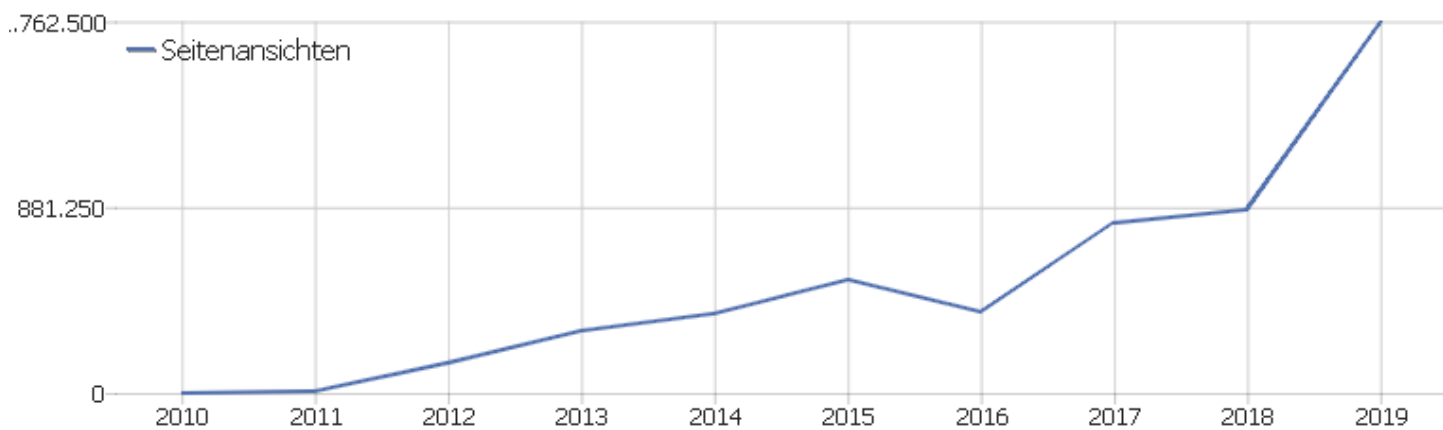

PIWIK

www.inspire.gv.at

Zeitspanne: 2019

Bericht INSPIRE.gv.at

Besucherüberblick

Name	Wert
Besuche	105.854
Aktionen	1.200.178
Maximale Aktionen pro Besuch	65.535
Aktionen pro Besuch	11
Durchschnittliche Besuchszeit (in Sekunden)	00:25:43
Absprungrate	45 %
Eindeutige Besucher	0

Aktionen - Kernmetriken

Name	Wert
Seitenansichten	1.762.493
Eindeutige Seitenansichten	405.641
Downloads	156.571
Eindeutige Downloads	51.707
Ausgehende Verweise	0
Eindeutige ausgehende Verweise	0
Suchanfragen	0
Eindeutige Suchbegriffe	0

Verweisart

Verweisart	Besuche	Aktionen	Aktionen pro Besuch	Durchschnittszeit auf der Website	Absprungrate	Konversionsrate
Direkte Zugriffe	97.996	1.136.714	12	00:26:19	47 %	0 %
Suchmaschinen	5.765	42.864	7	00:01:44	26 %	0 %
Websites	2.093	20.600	10	01:03:48	26 %	0 %

Besuche

Seiten pro Besuch	Besuche
1 Seite	48.145
2 Seiten	44.033
3 Seiten	3.194
4 Seiten	2.068
5 Seiten	582
6-7 Seiten	1.600
8-10 Seiten	1.204
11-14 Seiten	626
15-20 Seiten	535
21+ Seiten	3.867

Gerätetyp