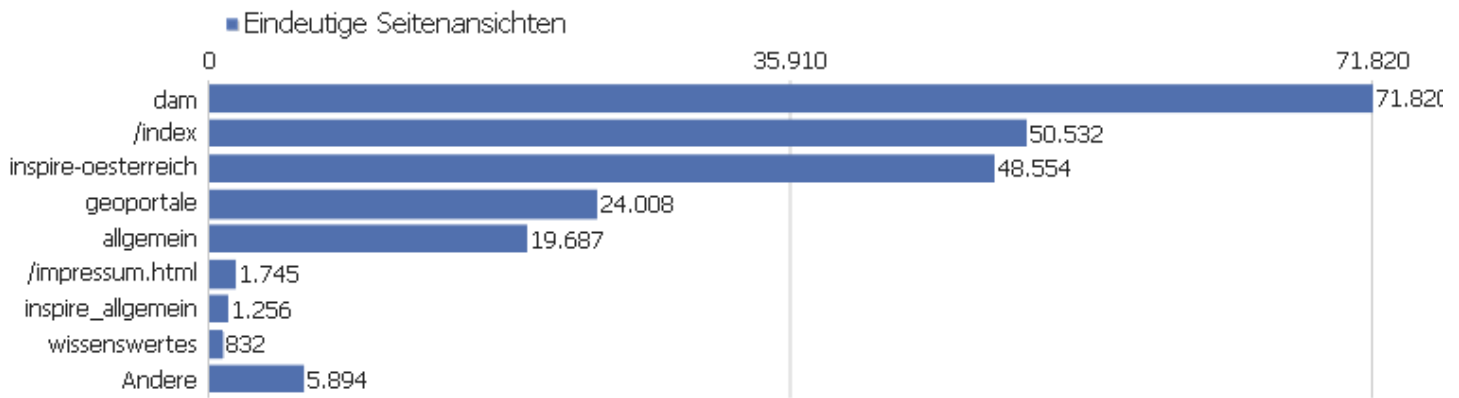

PIWIK

www.inspire.gv.at

Zeitspanne: 2019

Bericht INSPIRE.gv.at

Besucherüberblick

Name	Wert
Besuche	105.854
Aktionen	1.200.178
Maximale Aktionen pro Besuch	65.535
Aktionen pro Besuch	11
Durchschnittliche Besuchszeit (in Sekunden)	00:25:43
Absprungrate	45 %
Eindeutige Besucher	0

Aktionen - Kernmetriken

Name	Wert
Seitenansichten	1.762.493
Eindeutige Seitenansichten	405.641
Downloads	156.571
Eindeutige Downloads	51.707
Ausgehende Verweise	0
Eindeutige ausgehende Verweise	0
Suchanfragen	0
Eindeutige Suchbegriffe	0

Seiten URL

Seiten-URL	Seitenansichten	Eindeutige Seitenansichten	Durchschnittszeit pro Seite	Absprungrate	Ausstiegsrate
dam	656.917	71.820	00:00:05	83 %	1 %
/index	789.295	50.532	01:00:43	19 %	39 %
inspire-oesterreich	53.730	48.554	00:00:32	73 %	69 %
geoportale	28.834	24.008	00:00:56	59 %	44 %
allgemein	24.847	19.687	00:01:10	75 %	33 %
/impressum.html	2.086	1.745	00:01:13	79 %	49 %
inspire_allgemein	1.261	1.256	00:03:39	66 %	65 %
wissenswertes	836	832	00:03:04	72 %	71 %
/xmlrpc.php	834	822	00:00:00	97 %	86 %
/wp-login.php	1.143	731	00:00:07	24 %	25 %
inspire_oesterreich	499	493	00:02:41	76 %	70 %
https:	349	347	00:00:01	100 %	2 %
inspire--sterreich	338	337	00:03:22	56 %	52 %
/allgemein.html	456	291	00:00:40	37 %	36 %
/allgemein.mobilenav	249	217	00:00:39	44 %	16 %
/kontakt.html	215	214	00:02:03	81 %	79 %
/about:blank	166	166	00:00:01	0 %	0 %
/impressum.mobilenav	189	166	00:01:11	90 %	61 %
/inspire-oesterreich.html	142	140	00:01:09	55 %	50 %
/geoportale	126	126	00:00:47	72 %	71 %
/inspire-oesterreich.mobilenav	139	114	00:00:09	57 %	24 %
administrator	120	112	00:00:36	56 %	22 %
.resources	108	108	00:00:19	0 %	68 %
Andere	199.614	182.823	00:00:00	71 %	0 %